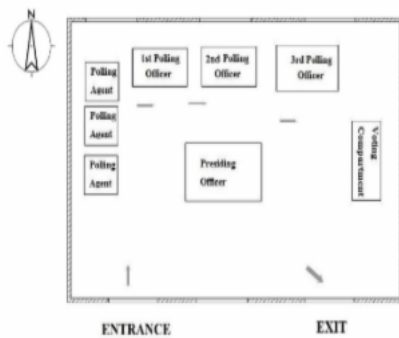

নিৰ্বাচক পঞ্জীয়ন বিষয়াৰ স্বাক্ষৰ

Nazri Naksha

Google Map View

Polling Station Building Front View

ভোটগ্ৰহন কেন্দ্ৰৰ সন্মুখৰ দৃশ্য

Cad View

Key MAP View

<p>1 নাম : চিম্পী বেগম পিতাৰ নাম : হৰিবুৰ ৰহমান ঘৰ নং : 00 বয়স : 34 লিঙ্গ : মহিলা</p> <p>ফটো উপলব্ধ</p>	BVR1771002	<p>2 নাম : ইনামুল হুছেইন পিতাৰ নাম : খাইবুল হুছেইন ঘৰ নং : 1 বয়স : 58 লিঙ্গ : পুৰুষ</p> <p>ফটো উপলব্ধ</p>	BVR1769795	<p>3 নাম : জুবোদা বেগম স্বামীৰ নাম : ইনামুল হুছেইন ঘৰ নং : 1 বয়স : 50 লিঙ্গ : মহিলা</p> <p>ফটো উপলব্ধ</p>	BVR1769808
<p>4 নাম : ইনতাজুল হুছেইন পিতাৰ নাম : ইনামুল হুছেইন ঘৰ নং : 1 বয়স : 32 লিঙ্গ : পুৰুষ</p> <p>ফটো উপলব্ধ</p>	BVR0176222	<p>5 নাম : আঞ্জমা বেগম পিতাৰ নাম : ইনামুল হুছেইন ঘৰ নং : 1 বয়স : 29 লিঙ্গ : মহিলা</p> <p>ফটো উপলব্ধ</p>	BVR0477844	<p>6 নাম : মুজৰিণ বেগম স্বামীৰ নাম : ইন্তাজুল হুছেইন ঘৰ নং : 1 বয়স : 29 লিঙ্গ : মহিলা</p> <p>ফটো উপলব্ধ</p>	BVR1124098
<p>7 নাম : ইমৰান হুছেইন পিতাৰ নাম : ইনামুল হুছেইন ঘৰ নং : 1 বয়স : 27 লিঙ্গ : পুৰুষ</p> <p>ফটো উপলব্ধ</p>	BVR0603266	<p>8 নাম : আইছা খাতুন স্বামীৰ নাম : আব্দুল মজিদ ঘৰ নং : 2 বয়স : 71 লিঙ্গ : মহিলা</p> <p>ফটো উপলব্ধ</p>	BVR1769820	<p>9 নাম : আব্দুল কাদিৰ পিতাৰ নাম : আব্দুল মজিদ ঘৰ নং : 2 বয়স : 43 লিঙ্গ : পুৰুষ</p> <p>ফটো উপলব্ধ</p>	BVR1769831
<p>10 নাম : আব্দুল চাদিক পিতাৰ নাম : আব্দুল মজিদ ঘৰ নং : 2 বয়স : 41 লিঙ্গ : পুৰুষ</p> <p>ফটো উপলব্ধ</p>	BVR1769842	<p>11 নাম : আব্দুল চাত্তাৰ পিতাৰ নাম : আব্দুল মজিদ ঘৰ নং : 2 বয়স : 39 লিঙ্গ : পুৰুষ</p> <p>ফটো উপলব্ধ</p>	BVR1769853	<p>12 নাম : জোনমনি বেগম স্বামীৰ নাম : আব্দুল কাদিৰ ঘৰ নং : 2 বয়স : 39 লিঙ্গ : মহিলা</p> <p>ফটো উপলব্ধ</p>	BVR1773973
<p>13 নাম : তাহৰিন চুলতানা স্বামীৰ নাম : আব্দুল চাদিক ঘৰ নং : 2 বয়স : 38 লিঙ্গ : মহিলা</p> <p>ফটো উপলব্ধ</p>	BVR2064155	<p>14 নাম : আফৰুজা বেগম স্বামীৰ নাম : আব্দুল চাত্তাৰ ঘৰ নং : 2 বয়স : 31 লিঙ্গ : মহিলা</p> <p>ফটো উপলব্ধ</p>	BVR0398792	<p>15 নাম : চিদ্দিক আলি পিতাৰ নাম : নুৰ আলি ঘৰ নং : 3 বয়স : 60 লিঙ্গ : পুৰুষ</p> <p>ফটো উপলব্ধ</p>	BVR1769864
<p>16 নাম : চাহেৰা বেগম স্বামীৰ নাম : চিদ্দিক আলি ঘৰ নং : 3 বয়স : 55 লিঙ্গ : মহিলা</p> <p>ফটো উপলব্ধ</p>	BVR1769875	<p>17 নাম : ৰূপচাণা বেগম স্বামীৰ নাম : ইয়াছমিন আলি ঘৰ নং : 3 বয়স : 34 লিঙ্গ : মহিলা</p> <p>ফটো উপলব্ধ</p>	BVR1773984	<p>18 নাম : ইনছ আলি পিতাৰ নাম : চিদ্দিক আলি ঘৰ নং : 3 বয়স : 34 লিঙ্গ : পুৰুষ</p> <p>ফটো উপলব্ধ</p>	BVR1773519
<p>19 নাম : ইয়াচিন আলি পিতাৰ নাম : চিদ্দিক আলি ঘৰ নং : 3 বয়স : 34 লিঙ্গ : পুৰুষ</p> <p>ফটো উপলব্ধ</p>	BVR1764609	<p>20 নাম : জেছমিণ বেগম পিতাৰ নাম : ইমুচ আলি ঘৰ নং : 3 বয়স : 30 লিঙ্গ : মহিলা</p> <p>ফটো উপলব্ধ</p>	BVR1773893	<p>21 নাম : মাজান নিচা স্বামীৰ নাম : নুৰ আলি ঘৰ নং : 8 বয়স : 75 লিঙ্গ : মহিলা</p> <p>ফটো উপলব্ধ</p>	BVR1769897
<p>22 নাম : ৰুস্তম আলি পিতাৰ নাম : নুৰ আলি ঘৰ নং : 8 বয়স : 45 লিঙ্গ : পুৰুষ</p> <p>ফটো উপলব্ধ</p>	BVR1769900	<p>23 নাম : জুন বেগম স্বামীৰ নাম : ৰুস্তম আলি ঘৰ নং : 8 বয়স : 40 লিঙ্গ : মহিলা</p> <p>ফটো উপলব্ধ</p>	BVR2064100	<p>24 নাম : মুছফিকা বেগম স্বামীৰ নাম : আলিফত আলি ঘৰ নং : 8 বয়স : 35 লিঙ্গ : মহিলা</p> <p>ফটো উপলব্ধ</p>	BVR1633254
<p>25 নাম : হাচিম আলি পিতাৰ নাম : আতাবতদ্দিন আলি ঘৰ নং : 8 বয়স : 30 লিঙ্গ : পুৰুষ</p> <p>ফটো উপলব্ধ</p>	BVR1633098	<p>26 নাম : তমিনা বেগম স্বামীৰ নাম : হাচিম আলি ঘৰ নং : 8 বয়স : 25 লিঙ্গ : মহিলা</p> <p>ফটো উপলব্ধ</p>	BVR1633239	<p>27 নাম : জেছমিনা বেগম পিতাৰ নাম : ৰুস্তম আলি ঘৰ নং : 04 বয়স : 20 লিঙ্গ : মহিলা</p> <p>ফটো উপলব্ধ</p>	PEZ0079525
<p>28 নাম : ইছমাইল আলি পিতাৰ নাম : য়াকুব আলি ঘৰ নং : 8 ক বয়স : 24 লিঙ্গ : পুৰুষ</p> <p>ফটো উপলব্ধ</p>	BVR0602227	<p>29 নাম : ইব্রাহিম আলি পিতাৰ নাম : ইয়াকুব আলি ঘৰ নং : 8 ক বয়স : 28 লিঙ্গ : পুৰুষ</p> <p>ফটো উপলব্ধ</p>	BVR0279505	<p>30 নাম : ইয়াকুব আলি পিতাৰ নাম : নুৰ আলি ঘৰ নং : 8 ক বয়স : 58 লিঙ্গ : পুৰুষ</p> <p>ফটো উপলব্ধ</p>	BVR1769911