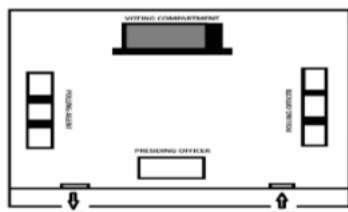

নিৰ্বাচক পঞ্জীয়ন বিষয়াৰ স্বাক্ষৰ

Nazri Naksha

Google Map View

Polling Station Building Front View

ভোটগ্ৰহন কেন্দ্ৰৰ সন্মুখৰ দৃশ্য

Cad View

Key MAP View

1 নাম : ধৰ্মেশ্বৰ গগৈ পিতাৰ নাম: কলাৰাম গগৈ ঘৰ নং : ১ বয়স : 55 লিঙ্গ : পুৰুষ	BVR1144576 ফটো উপলব্ধ	2 নাম : জোনালী গগৈ স্বামীৰ নাম: ধৰ্মেশ্বৰ গগৈ ঘৰ নং : ১ বয়স : 50 লিঙ্গ : মহিলা	BVR1144587 ফটো উপলব্ধ	# 3 নাম : পবন গগৈ পিতাৰ নাম: কলাৰাম গগৈ ঘৰ নং : 1ক বয়স : 48 লিঙ্গ : পুৰুষ	BVR1144598 ফটো উপলব্ধ
# 4 নাম : ৰূপজ্যোতি ফুকন স্বামীৰ নাম: পবন গগৈ ঘৰ নং : 1ক বয়স : 41 লিঙ্গ : মহিলা	BVR1144601 ফটো উপলব্ধ	5 নাম : পূৰ্বী কাকতি স্বামীৰ নাম: নিতু গগৈ ঘৰ নং : 1 বয়স : 31 লিঙ্গ : মহিলা	PEZ0108480 ফটো উপলব্ধ	6 নাম : নিতু গগৈ পিতাৰ নাম: ধৰ্মেশ্বৰ গগৈ ঘৰ নং : ১ বয়স : 29 লিঙ্গ : পুৰুষ	BVR0000976 ফটো উপলব্ধ
# 7 নাম : গৌৰাঙ্গ গগৈ পিতাৰ নাম: পবন গগৈ ঘৰ নং : 1ক বয়স : 20 লিঙ্গ : পুৰুষ	PEZ0028811 ফটো উপলব্ধ	8 নাম : দেৱজিত গগৈ মাতৃৰ নাম: বহাগী গগৈ ঘৰ নং : ২ বয়স : 42 লিঙ্গ : পুৰুষ	BVR1144645 ফটো উপলব্ধ	9 নাম : অনিতা গগৈ স্বামীৰ নাম: দেৱজিত গগৈ ঘৰ নং : ১ বয়স : 41 লিঙ্গ : মহিলা	BVR1144656 ফটো উপলব্ধ
# 10 নাম : জুন বৰা গগৈ স্বামীৰ নাম: দেৱজিত গগৈ ঘৰ নং : ২ বয়স : 38 লিঙ্গ : মহিলা	PEZ0064667 ফটো উপলব্ধ	11 নাম : মনিকা গগৈ স্বামীৰ নাম: বুবুল গগৈ ঘৰ নং : ৩ বয়স : 48 লিঙ্গ : মহিলা	BVR1144667 ফটো উপলব্ধ	12 নাম : বিশ্বজিৎ গগৈ পিতাৰ নাম: বুবুল গগৈ ঘৰ নং : ৩ বয়স : 30 লিঙ্গ : পুৰুষ	BVR0309633 ফটো উপলব্ধ
13 নাম : মাইনী বৰুৱা গগৈ স্বামীৰ নাম: বিশ্বজিৎ গগৈ ঘৰ নং : ৩ বয়স : 26 লিঙ্গ : মহিলা	BVR0310144 ফটো উপলব্ধ	# 14 নাম : বালিকা ফুকন স্বামীৰ নাম: পূৰ্ণকান্ত গগৈ ঘৰ নং : 3 বয়স : 20 লিঙ্গ : মহিলা	PEZ0071530 ফটো উপলব্ধ	15 নাম : টুনি গগৈ পিতাৰ নাম: গতি গগৈ ঘৰ নং : 8 বয়স : 55 লিঙ্গ : পুৰুষ	BVR1144678 ফটো উপলব্ধ
# 16 নাম : নিৰমাই গগৈ স্বামীৰ নাম: টুনি গগৈ ঘৰ নং : 8 বয়স : 48 লিঙ্গ : মহিলা	BVR1144689 ফটো উপলব্ধ	17 নাম : মৰমী গগৈ স্বামীৰ নাম: জুগেন গগৈ ঘৰ নং : 4 বয়স : 35 লিঙ্গ : মহিলা	BVR2162196 ফটো উপলব্ধ	18 নাম : বলিন গগৈ পিতাৰ নাম: টুনি গগৈ ঘৰ নং : 8 বয়স : 34 লিঙ্গ : পুৰুষ	BVR1144690 ফটো উপলব্ধ
19 নাম : তঞ্চা ঠেঙাল গগৈ স্বামীৰ নাম: বলিন গগৈ ঘৰ নং : 8 বয়স : 28 লিঙ্গ : মহিলা	BVR0279588 ফটো উপলব্ধ	20 নাম : যোগেন গগৈ পিতাৰ নাম: টুনি গগৈ ঘৰ নং : 8 বয়স : 24 লিঙ্গ : পুৰুষ	BVR1152370 ফটো উপলব্ধ	21 নাম : জিতুল গগৈ পিতাৰ নাম: গতি গগৈ ঘৰ নং : 8ক বয়স : 48 লিঙ্গ : পুৰুষ	BVR1144703 ফটো উপলব্ধ
22 নাম : কন গগৈ স্বামীৰ নাম: জিতুল গগৈ ঘৰ নং : 8ক বয়স : 42 লিঙ্গ : মহিলা	BVR1144714 ফটো উপলব্ধ	# 23 নাম : ৰাতুল দাস পিতাৰ নাম: নোমল দাস ঘৰ নং : 5 বয়স : 35 লিঙ্গ : পুৰুষ	BVR1149877 ফটো উপলব্ধ	24 নাম : দিব্যাজ্যোতি বৰা পিতাৰ নাম: তোৱাৰাম বৰা ঘৰ নং : ৫ বয়স : 31 লিঙ্গ : মহিলা	BVR2102581 ফটো উপলব্ধ
25 নাম : প্ৰবীন লাহন পিতাৰ নাম: মেথুন লাহন ঘৰ নং : ৬ বয়স : 50 লিঙ্গ : পুৰুষ	BVR1144781 ফটো উপলব্ধ	26 নাম : পবন লাহন পিতাৰ নাম: মেথুন লাহন ঘৰ নং : ৬ বয়স : 42 লিঙ্গ : পুৰুষ	BVR1144770 ফটো উপলব্ধ	27 নাম : সংগীতা শইকীয়া লাহন স্বামীৰ নাম: প্ৰবীন লাহন ঘৰ নং : ৬ বয়স : 41 লিঙ্গ : মহিলা	BVR1144792 ফটো উপলব্ধ
28 নাম : বন্দনা লাহন স্বামীৰ নাম: পবন লাহন ঘৰ নং : ৬ বয়স : 35 লিঙ্গ : মহিলা	BVR1149902 ফটো উপলব্ধ	29 নাম : বসন্ত লাহন পিতাৰ নাম: মেথুন লাহন ঘৰ নং : ৬ বয়স : 33 লিঙ্গ : পুৰুষ	BVR2102570 ফটো উপলব্ধ	30 নাম : দেবেশ্বৰ দাস পিতাৰ নাম: ডাঙৰ ভাই ঘৰ নং : ৬ বয়স : 33 লিঙ্গ : পুৰুষ	BVR1144758 ফটো উপলব্ধ