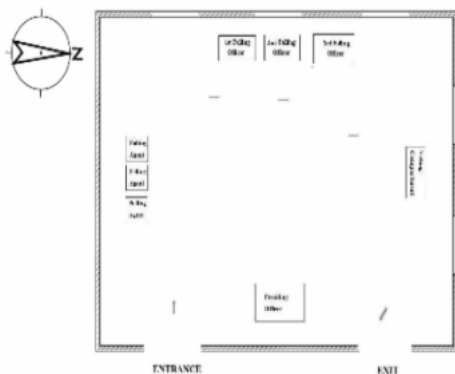

নিৰ্বাচক পঞ্জীয়ন বিষয়াৰ স্বাক্ষৰ

Nazri Naksha

Google Map View

Polling Station Building Front View

ভোটগ্ৰহন কেন্দ্ৰৰ সন্মুখৰ দৃশ্য

Cad View

Key MAP View

1 নাম : ধনেশ্বৰী সোনোৱাল স্বামীৰ নাম: মেধী সোনোৱাল ঘৰ নং : ১ বয়স : 77 লিঙ্গ : মহিলা	BVR1984572 ফটো উপলব্ধ	2 নাম : অজিত সোনোৱাল পিতাৰ নাম: মেধী সোনোৱাল ঘৰ নং : ১ বয়স : 35 লিঙ্গ : পুৰুষ	BVR1991191 ফটো উপলব্ধ	3 নাম : পৰি সোনোৱাল পিতাৰ নাম: অজিত সোনোৱাল ঘৰ নং : ১ বয়স : 32 লিঙ্গ : মহিলা	BVR1991099 ফটো উপলব্ধ
4 নাম : শৰত গগৈ পিতাৰ নাম: উমাকান্ত গগৈ ঘৰ নং : ৩ বয়স : 73 লিঙ্গ : পুৰুষ	BVR1984583 ফটো উপলব্ধ	5 নাম : জান গগৈ পিতাৰ নাম: শৰত গগৈ ঘৰ নং : ৩ বয়স : 30 লিঙ্গ : পুৰুষ	BVR0381905 ফটো উপলব্ধ	6 নাম : মুন গগৈ পিতাৰ নাম: শৰত গগৈ ঘৰ নং : ৩ বয়স : 29 লিঙ্গ : পুৰুষ	BVR0381988 ফটো উপলব্ধ
7 নাম : ধনু গগৈ পিতাৰ নাম: শৰত গগৈ ঘৰ নং : ৩ বয়স : 25 লিঙ্গ : পুৰুষ	BVR0609834 ফটো উপলব্ধ	8 নাম : চুমি গগৈ স্বামীৰ নাম: মুন গগৈ ঘৰ নং : ৩ বয়স : 22 লিঙ্গ : মহিলা	BVR1294552 ফটো উপলব্ধ	9 নাম : সুস্মী বৰগোহাঁই গগৈ স্বামীৰ নাম: জান গগৈ ঘৰ নং : 3 বয়স : 20 লিঙ্গ : মহিলা	PEZ0055954 ফটো উপলব্ধ
10 নাম : ইন্দ্ৰেশ্বৰ চুতীয়া পিতাৰ নাম: জুনুৰাম চুতীয়া ঘৰ নং : ৩ক বয়স : 35 লিঙ্গ : পুৰুষ	BVR0081695 ফটো উপলব্ধ	11 নাম : বন্তি চুতীয়া স্বামীৰ নাম: ইন্দ্ৰেশ্বৰ চুতীয়া ঘৰ নং : ৩ক বয়স : 34 লিঙ্গ : মহিলা	BVR0081828 ফটো উপলব্ধ	12 নাম : বুলি কছাৰী স্বামীৰ নাম: সীমান্ত কছাৰী ঘৰ নং : 8 বয়স : 34 লিঙ্গ : মহিলা	BVR1991033 ফটো উপলব্ধ
# 13 নাম : বুপা কছাৰী স্বামীৰ নাম: মহেন্দ্ৰ কছাৰী ঘৰ নং : 8ক বয়স : 57 লিঙ্গ : মহিলা	BVR1324565 ফটো উপলব্ধ	14 নাম : নয়নী কছাৰী স্বামীৰ নাম: কমল কছাৰী ঘৰ নং : 8ক বয়স : 32 লিঙ্গ : মহিলা	BVR0098855 ফটো উপলব্ধ	# 15 নাম : কমল কছাৰী পিতাৰ নাম: মহেন্দ্ৰ কছাৰী ঘৰ নং : 8ক বয়স : 43 লিঙ্গ : পুৰুষ	BVR1984641 ফটো উপলব্ধ
16 নাম : অপৰ্ব কছাৰী পিতাৰ নাম: মহেন্দ্ৰ কছাৰী ঘৰ নং : 8ক বয়স : 37 লিঙ্গ : পুৰুষ	BVR1984652 ফটো উপলব্ধ	17 নাম : শিখা কছাৰী স্বামীৰ নাম: অপৰ্ব কছাৰী ঘৰ নং : 8ক বয়স : 30 লিঙ্গ : মহিলা	BVR1991248 ফটো উপলব্ধ	E 18 নাম : তিথুৱা হাজৰিকা পিতাৰ নাম: গিৰিধৰ হাজৰিকা ঘৰ নং : ৬ বয়স : 90 লিঙ্গ : পুৰুষ	BVR1984663 ফটো উপলব্ধ
19 নাম : পুলিন হাজৰিকা পিতাৰ নাম: তিথুৱা হাজৰিকা ঘৰ নং : ৬ বয়স : 50 লিঙ্গ : পুৰুষ	BVR1984685 ফটো উপলব্ধ	20 নাম : সোনমাই হাজৰিকা স্বামীৰ নাম: পুলিন হাজৰিকা ঘৰ নং : ৬ বয়স : 47 লিঙ্গ : মহিলা	BVR1984696 ফটো উপলব্ধ	21 নাম : দিগন্ত হাজৰিকা পিতাৰ নাম: তিথুৱা হাজৰিকা ঘৰ নং : ৬ বয়স : 42 লিঙ্গ : পুৰুষ	BVR1984709 ফটো উপলব্ধ
22 নাম : বকলি হাজৰিকা স্বামীৰ নাম: দিগন্ত হাজৰিকা ঘৰ নং : ৬ বয়স : 37 লিঙ্গ : মহিলা	BVR1991668 ফটো উপলব্ধ	23 নাম : পাহি হাজৰিকা পিতাৰ নাম: পুলিন হাজৰিকা ঘৰ নং : 6 বয়স : 19 লিঙ্গ : মহিলা	PEZ0093864 ফটো উপলব্ধ	24 নাম : অনিল হাজৰিকা পিতাৰ নাম: তিথুৱা হাজৰিকা ঘৰ নং : ৭ বয়স : 62 লিঙ্গ : পুৰুষ	BVR1984743 ফটো উপলব্ধ
25 নাম : নবনিতা শইকীয়া স্বামীৰ নাম: অনিল শইকীয়া ঘৰ নং : ৭ বয়স : 56 লিঙ্গ : মহিলা	BVR1984754 ফটো উপলব্ধ	26 নাম : দিপুল হাজৰিকা পিতাৰ নাম: অনিল হাজৰিকা ঘৰ নং : ৭ বয়স : 26 লিঙ্গ : পুৰুষ	BVR0357780 ফটো উপলব্ধ	27 নাম : গীতা হাজৰিকা স্বামীৰ নাম: নিপুল হাজৰিকা ঘৰ নং : 7 বয়স : 24 লিঙ্গ : মহিলা	PEZ0086959 ফটো উপলব্ধ
28 নাম : অকণ হাজৰিকা পিতাৰ নাম: অনিল হাজৰিকা ঘৰ নং : 7 বয়স : 22 লিঙ্গ : পুৰুষ	PEZ0093914 ফটো উপলব্ধ	29 নাম : চুশৰাম পানীকা পিতাৰ নাম: দাস পানীকা ঘৰ নং : ৮ বয়স : 66 লিঙ্গ : পুৰুষ	BVR1984765 ফটো উপলব্ধ	30 নাম : থানেশ্বৰী পানীকা স্বামীৰ নাম: চুশৰাম পানীকা ঘৰ নং : ৮ বয়স : 61 লিঙ্গ : মহিলা	BVR1984776 ফটো উপলব্ধ