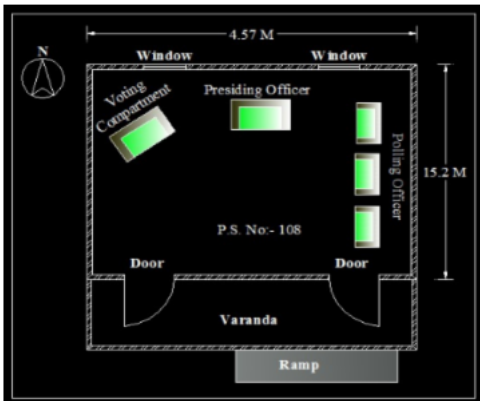

নিৰ্বাচক পঞ্জীয়ন বিষয়াৰ স্বাক্ষৰ

Nazri Naksha

Google Map View

Polling Station Building Front View

ভোটগ্ৰহন কেন্দ্ৰৰ সন্মুখৰ দৃশ্য

Cad View

Key MAP View

1 নাম : মণিৰাম পাত্ৰ পিতাৰ নাম: লক্ষেশ্বৰ পাত্ৰ ঘৰ নং : 1 বয়স : 62 লিঙ্গ : পুৰুষ	CLT9534569 ফটো উপলব্ধ	2 নাম : অৰুনা পাত্ৰ স্বামীৰ নাম: মণিৰাম পাত্ৰ ঘৰ নং : 1 বয়স : 57 লিঙ্গ : মহিলা	CLT9534570 ফটো উপলব্ধ	3 নাম : মিন্টু পাত্ৰ পিতাৰ নাম: মণিৰাম পাত্ৰ ঘৰ নং : 1 বয়স : 42 লিঙ্গ : পুৰুষ	CLT9534581 ফটো উপলব্ধ
4 নাম : ৰাজীব পাত্ৰ পিতাৰ নাম: মণিৰাম পাত্ৰ ঘৰ নং : 1 বয়স : 40 লিঙ্গ : পুৰুষ	CLT9534592 ফটো উপলব্ধ	5 নাম : চম্পক পাত্ৰ পিতাৰ নাম: মণিৰাম পাত্ৰ ঘৰ নং : 1 বয়স : 37 লিঙ্গ : পুৰুষ	CLT9542863 ফটো উপলব্ধ	6 নাম : বৃষ্টিৰেখা কছাৰী পিতাৰ নাম: টুনীৰাম কছাৰী ঘৰ নং : 01 বয়স : 35 লিঙ্গ : মহিলা	CLT9539860 ফটো উপলব্ধ
7 নাম : অমি পাত্ৰ স্বামীৰ নাম: মিন্টু পাত্ৰ ঘৰ নং : 1 বয়স : 34 লিঙ্গ : মহিলা	CLT9534605 ফটো উপলব্ধ	8 নাম : জগোৰাম পাত্ৰ পিতাৰ নাম: লক্ষেশ্বৰ পাত্ৰ ঘৰ নং : 2 বয়স : 59 লিঙ্গ : পুৰুষ	CLT9534616 ফটো উপলব্ধ	9 নাম : পুতলা পাত্ৰ স্বামীৰ নাম: জগোৰাম পাত্ৰ ঘৰ নং : 2 বয়স : 57 লিঙ্গ : মহিলা	CLT9534627 ফটো উপলব্ধ
10 নাম : দুৰ্লভ পাত্ৰ পিতাৰ নাম: যজ্ঞৰাম পাত্ৰ ঘৰ নং : 2 বয়স : 33 লিঙ্গ : পুৰুষ	CLT9543128 ফটো উপলব্ধ	11 নাম : মোহন পাত্ৰ পিতাৰ নাম: জয়গুৰুৰাম পাত্ৰ ঘৰ নং : 2 বয়স : 31 লিঙ্গ : পুৰুষ	CLT9543117 ফটো উপলব্ধ	12 নাম : অনামিকা মহন পাত্ৰ স্বামীৰ নাম: দুৰ্লভ পাত্ৰ ঘৰ নং : 2 বয়স : 30 লিঙ্গ : মহিলা	CLT0202200 ফটো উপলব্ধ
13 নাম : মুনীন চন্দ্ৰ পাত্ৰ পিতাৰ নাম: লক্ষেশ্বৰ পাত্ৰ ঘৰ নং : 3 বয়স : 56 লিঙ্গ : পুৰুষ	CLT9534649 ফটো উপলব্ধ	14 নাম : বিণিতা পাত্ৰ স্বামীৰ নাম: মুনীন পাত্ৰ ঘৰ নং : 3 বয়স : 41 লিঙ্গ : মহিলা	CLT9534650 ফটো উপলব্ধ	15 নাম : লক্ষী ৰবিদাস স্বামীৰ নাম: ৰাধেশ্যাম ৰবিদাস ঘৰ নং : 3 বয়স : 34 লিঙ্গ : মহিলা	CLT0519819 ফটো উপলব্ধ
16 নাম : পলি পাত্ৰ পিতাৰ নাম: মুনীন চন্দ্ৰ পাত্ৰ ঘৰ নং : 3 বয়স : 25 লিঙ্গ : মহিলা	CLT0542027 ফটো উপলব্ধ	17 নাম : প্ৰদীপ পাত্ৰ পিতাৰ নাম: লক্ষেশ্বৰ পাত্ৰ ঘৰ নং : 3খ বয়স : 45 লিঙ্গ : পুৰুষ	CLT9534683 ফটো উপলব্ধ	18 নাম : ৰঞ্জু পাত্ৰ স্বামীৰ নাম: প্ৰদীপ পাত্ৰ ঘৰ নং : 3খ বয়স : 44 লিঙ্গ : মহিলা	CLT9534694 ফটো উপলব্ধ
19 নাম : জোনাকী দাধৰা স্বামীৰ নাম: গিৰিধৰ দাধৰা ঘৰ নং : 8 বয়স : 72 লিঙ্গ : মহিলা	CLT9534718 ফটো উপলব্ধ	20 নাম : হেমন দাধৰা পিতাৰ নাম: গিৰিধৰ দাধৰা ঘৰ নং : 8 বয়স : 52 লিঙ্গ : পুৰুষ	CLT9534752 ফটো উপলব্ধ	21 নাম : দেবকান্ত দাধৰা পিতাৰ নাম: গিৰিধৰ দাধৰা ঘৰ নং : 8 বয়স : 47 লিঙ্গ : পুৰুষ	CLT9534729 ফটো উপলব্ধ
22 নাম : ৰঞ্জনা দাধৰা স্বামীৰ নাম: হেমন দাধৰা ঘৰ নং : 8 বয়স : 38 লিঙ্গ : মহিলা	CLT9534741 ফটো উপলব্ধ	23 নাম : জ্যোতি দাধৰা স্বামীৰ নাম: দেবকান্ত দাধৰা ঘৰ নং : 8 বয়স : 33 লিঙ্গ : মহিলা	CLT9534763 ফটো উপলব্ধ	24 নাম : নিখেশ্বৰী দাধৰা স্বামীৰ নাম: লক্ষীধৰ দাধৰা ঘৰ নং : 5 বয়স : 87 লিঙ্গ : মহিলা	CLT9534774 ফটো উপলব্ধ
25 নাম : নৰেন চন্দ্ৰ দাধৰা পিতাৰ নাম: লক্ষীধৰ দাধৰা ঘৰ নং : 5 বয়স : 60 লিঙ্গ : পুৰুষ	CLT9534809 ফটো উপলব্ধ	26 নাম : লক্ষীমাই দাধৰা স্বামীৰ নাম: কুশেশ্বৰ দাধৰা ঘৰ নং : 5 বয়স : 52 লিঙ্গ : মহিলা	CLT9534796 ফটো উপলব্ধ	27 নাম : পদমী দাধৰা স্বামীৰ নাম: নৰেন দাধৰা ঘৰ নং : 5 বয়স : 48 লিঙ্গ : মহিলা	CLT9534832 ফটো উপলব্ধ
28 নাম : অসীম কুমাৰ দাধৰা পিতাৰ নাম: নৰেন দাধৰা ঘৰ নং : 5 বয়স : 29 লিঙ্গ : পুৰুষ	CLT0227199 ফটো উপলব্ধ	29 নাম : যিষ্ণু কুমাৰ দাধৰা পিতাৰ নাম: নৰেন দাধৰা ঘৰ নং : 5 বয়স : 24 লিঙ্গ : পুৰুষ	CLT0502559 ফটো উপলব্ধ	# 30 নাম : মুন চুতীয়া পিতাৰ নাম: পবন চুতীয়া ঘৰ নং : 131ক বয়স : 22 লিঙ্গ : পুৰুষ	PEZ0067041 ফটো উপলব্ধ