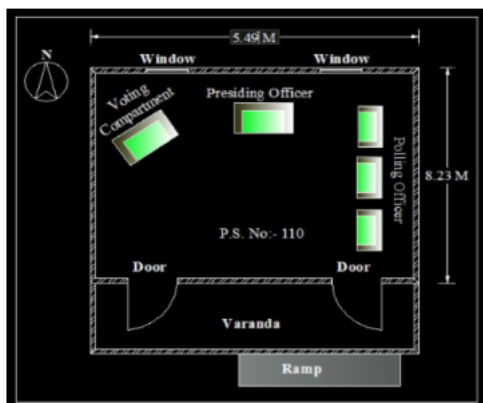

নিৰ্বাচক পঞ্জীয়ন বিষয়াৰ স্বাক্ষৰ

Nazri Naksha

Google Map View

Polling Station Building Front View

ভোটগ্ৰহন কেন্দ্ৰৰ সন্মুখৰ দৃশ্য

Cad View

Key MAP View

1 নাম : বৰ্জী পায়ং ৰায় স্বামীৰ নাম: সুৰজ কুমাৰ ৰায় ঘৰ নং : 0 বয়স : 24 লিঙ্গ : মহিলা	CLT0497289 ফটো উপলব্ধ	2 নাম : নিতুল হাজৰীকা পিতাৰ নাম: পুলিন হাজৰীকা ঘৰ নং : 1 বয়স : 20 লিঙ্গ : পুৰুষ	PEZ0081331 ফটো উপলব্ধ	3 নাম : প্ৰনিতা গগৈ স্বামীৰ নাম: দেৱাজিত গগৈ ঘৰ নং : 66 বয়স : 26 লিঙ্গ : মহিলা	CLT0539155 ফটো উপলব্ধ
4 নাম : দীপাঞ্জলি দাস স্বামীৰ নাম: সত্যজিত বৰা ঘৰ নং : 108 বয়স : 25 লিঙ্গ : মহিলা	PEZ0056846 ফটো উপলব্ধ	5 নাম : উৎপল গগৈ পিতাৰ নাম: গুনকান্ত গগৈ ঘৰ নং : 174 বয়স : 21 লিঙ্গ : পুৰুষ	CLT6849285 ফটো উপলব্ধ	6 নাম : বিন্দু গিৰি স্বামীৰ নাম: প্ৰকাশ গিৰি ঘৰ নং : 175 বয়স : 27 লিঙ্গ : মহিলা	CLT0231803 ফটো উপলব্ধ
7 নাম : উজ্জল চাৰহ মাতৃৰ নাম: বিজুমাই চাৰহ ঘৰ নং : 209 বয়স : 19 লিঙ্গ : পুৰুষ	PEZ0132316 ফটো উপলব্ধ	8 নাম : সৰস্বতী গগৈ পিতাৰ নাম: গোলাপ গগৈ ঘৰ নং : 209 বয়স : 19 লিঙ্গ : মহিলা	PEZ0134957 ফটো উপলব্ধ	9 নাম : গনেশ গগৈ পিতাৰ নাম: জোনাৰাম গগৈ ঘৰ নং : 210 বয়স : 62 লিঙ্গ : পুৰুষ	CLT9634611 ফটো উপলব্ধ
10 নাম : আইতী গগৈ স্বামীৰ নাম: গনেশ গগৈ ঘৰ নং : 210 বয়স : 55 লিঙ্গ : মহিলা	CLT9634622 ফটো উপলব্ধ	11 নাম : বিনোদ গগৈ পিতাৰ নাম: গনেশ গগৈ ঘৰ নং : 210 বয়স : 31 লিঙ্গ : পুৰুষ	CLT0083618 ফটো উপলব্ধ	S 12 নাম : মনজো গগৈ পিতাৰ নাম: গগৈ গগৈ ঘৰ নং : 210 বয়স : 29 লিঙ্গ : মহিলা	CLT0083667 ফটো উপলব্ধ
13 নাম : টঙ্কেশ্বৰ গগৈ পিতাৰ নাম: জোনাৰাম গগৈ ঘৰ নং : 218 বয়স : 58 লিঙ্গ : পুৰুষ	CLT0083758 ফটো উপলব্ধ	14 নাম : বিনা গগৈ স্বামীৰ নাম: টঙ্কেশ্বৰ গগৈ ঘৰ নং : 218 বয়স : 49 লিঙ্গ : মহিলা	CLT9634633 ফটো উপলব্ধ	15 নাম : দিপু গগৈ পিতাৰ নাম: টঙ্কেশ্বৰ গগৈ ঘৰ নং : 218 বয়স : 26 লিঙ্গ : পুৰুষ	CLT0235051 ফটো উপলব্ধ
16 নাম : প্ৰভাত চন্দ্ৰ শইকীয়া পিতাৰ নাম: লক্ষীৰাম শইকীয়া ঘৰ নং : 215 বয়স : 66 লিঙ্গ : পুৰুষ	CLT9634655 ফটো উপলব্ধ	17 নাম : লিলি শইকীয়া স্বামীৰ নাম: প্ৰভাত শইকীয়া ঘৰ নং : 215 বয়স : 57 লিঙ্গ : মহিলা	CLT9634666 ফটো উপলব্ধ	18 নাম : প্ৰবীন শইকীয়া পিতাৰ নাম: লক্ষীৰাম শইকীয়া ঘৰ নং : 215 বয়স : 57 লিঙ্গ : পুৰুষ	CLT9634677 ফটো উপলব্ধ
19 নাম : প্ৰদীপ বৰা পিতাৰ নাম: গেক্লেলা বৰা ঘৰ নং : 215 বয়স : 41 লিঙ্গ : পুৰুষ	CLT0235960 ফটো উপলব্ধ	20 নাম : উত্তম শইকীয়া পিতাৰ নাম: প্ৰভাত শইকীয়া ঘৰ নং : 215 বয়স : 34 লিঙ্গ : পুৰুষ	CLT9634702 ফটো উপলব্ধ	21 নাম : শৰৎ শইকীয়া পিতাৰ নাম: প্ৰভাত শইকীয়া ঘৰ নং : 215 বয়স : 33 লিঙ্গ : পুৰুষ	CLT9634699 ফটো উপলব্ধ
22 নাম : জ্যোতিকা গগৈ বৰা স্বামীৰ নাম: প্ৰদীপ বৰা ঘৰ নং : 215 বয়স : 30 লিঙ্গ : মহিলা	CLT0235143 ফটো উপলব্ধ	S 23 নাম : অঞ্জলি শইকীয়া পিতাৰ নাম: প্ৰভাত চন্দ্ৰ শইকীয়া ঘৰ নং : 215 বয়স : 29 লিঙ্গ : মহিলা	CLT0231993 ফটো উপলব্ধ	24 নাম : টেপুৰাম বৰা পিতাৰ নাম: ভুবন বৰা ঘৰ নং : 215 বয়স : 62 লিঙ্গ : পুৰুষ	CLT9634724 ফটো উপলব্ধ
25 নাম : মনি বৰা স্বামীৰ নাম: টেপুৰাম বৰা ঘৰ নং : 215 বয়স : 52 লিঙ্গ : মহিলা	CLT9634735 ফটো উপলব্ধ	26 নাম : যাদৱ বৰা পিতাৰ নাম: টেপুৰাম বৰা ঘৰ নং : 215 বয়স : 35 লিঙ্গ : পুৰুষ	CLT9634713 ফটো উপলব্ধ	E 27 নাম : ধুবান্ধি বৰা স্বামীৰ নাম: ঠগীৰাম বৰা ঘৰ নং : 215 বয়স : 57 লিঙ্গ : মহিলা	CLT9634768 ফটো উপলব্ধ
28 নাম : মহেন বৰা পিতাৰ নাম: ঠগীৰাম বৰা ঘৰ নং : 215 বয়স : 57 লিঙ্গ : পুৰুষ	CLT9634779 ফটো উপলব্ধ	E 29 নাম : পুণা বৰা পিতাৰ নাম: ঠগীৰাম বৰা ঘৰ নং : 215 বয়স : 52 লিঙ্গ : পুৰুষ	CLT9634791 ফটো উপলব্ধ	30 নাম : মনু মণি শইকীয়া বৰা স্বামীৰ নাম: মহেন বৰা ঘৰ নং : 215 বয়স : 52 লিঙ্গ : মহিলা	CLT9634780 ফটো উপলব্ধ