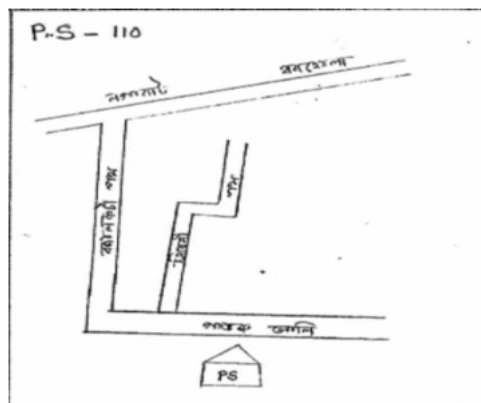

নিৰ্বাচক পঞ্জীয়ন বিষয়াৰ স্বাক্ষৰ

Nazri Naksha

Google Map View

Polling Station Building Front View

ভোটগ্ৰহন কেন্দ্ৰৰ সন্মুখৰ দৃশ্য

Cad View

Key MAP View

1 নাম : বৰ্জী পায়ং ৰায় স্বামীৰ নাম: সুৰজ কুমাৰ ৰায় ঘৰ নং : 0 বয়স : 24 লিঙ্গ : মহিলা	CLT0497289 ফটো উপলব্ধ	2 নাম : নিতুল হাজৰীকা পিতাৰ নাম: পুলিন হাজৰীকা ঘৰ নং : 1 বয়স : 20 লিঙ্গ : পুৰুষ	PEZ0081331 ফটো উপলব্ধ	3 নাম : প্ৰনিতা গগৈ স্বামীৰ নাম: দেৱাজিত গগৈ ঘৰ নং : 66 বয়স : 26 লিঙ্গ : মহিলা	CLT0539155 ফটো উপলব্ধ
4 নাম : দীপাঞ্জলি দাস স্বামীৰ নাম: সত্যজিত বৰা ঘৰ নং : 108 বয়স : 25 লিঙ্গ : মহিলা	PEZ0056846 ফটো উপলব্ধ	5 নাম : উৎপল গগৈ পিতাৰ নাম: গুনকান্ত গগৈ ঘৰ নং : 174 বয়স : 21 লিঙ্গ : পুৰুষ	CLT6849285 ফটো উপলব্ধ	6 নাম : বিন্দু গিৰি স্বামীৰ নাম: প্ৰকাশ গিৰি ঘৰ নং : 175 বয়স : 27 লিঙ্গ : মহিলা	CLT0231803 ফটো উপলব্ধ
7 নাম : উজ্জল চাৰহ মাতৃৰ নাম: বিজুমাই চাৰহ ঘৰ নং : 209 বয়স : 19 লিঙ্গ : পুৰুষ	PEZ0132316 ফটো উপলব্ধ	8 নাম : সৰস্বতী গগৈ পিতাৰ নাম: গোলাপ গগৈ ঘৰ নং : 209 বয়স : 19 লিঙ্গ : মহিলা	PEZ0134957 ফটো উপলব্ধ	9 নাম : গনেশ গগৈ পিতাৰ নাম: জোনাৰাম গগৈ ঘৰ নং : 210 বয়স : 62 লিঙ্গ : পুৰুষ	CLT9634611 ফটো উপলব্ধ
10 নাম : আইতী গগৈ স্বামীৰ নাম: গনেশ গগৈ ঘৰ নং : 210 বয়স : 55 লিঙ্গ : মহিলা	CLT9634622 ফটো উপলব্ধ	11 নাম : বিনোদ গগৈ পিতাৰ নাম: গনেশ গগৈ ঘৰ নং : 210 বয়স : 31 লিঙ্গ : পুৰুষ	CLT0083618 ফটো উপলব্ধ	S 12 নাম : মনজো গগৈ পিতাৰ নাম: গগৈ গগৈ ঘৰ নং : 210 বয়স : 29 লিঙ্গ : মহিলা	CLT0083667 ফটো উপলব্ধ
13 নাম : টঙ্কেশ্বৰ গগৈ পিতাৰ নাম: জোনাৰাম গগৈ ঘৰ নং : 218 বয়স : 58 লিঙ্গ : পুৰুষ	CLT0083758 ফটো উপলব্ধ	14 নাম : বিনা গগৈ স্বামীৰ নাম: টঙ্কেশ্বৰ গগৈ ঘৰ নং : 218 বয়স : 49 লিঙ্গ : মহিলা	CLT9634633 ফটো উপলব্ধ	15 নাম : দিপু গগৈ পিতাৰ নাম: টঙ্কেশ্বৰ গগৈ ঘৰ নং : 218 বয়স : 26 লিঙ্গ : পুৰুষ	CLT0235051 ফটো উপলব্ধ
16 নাম : প্ৰভাত চন্দ্ৰ শইকীয়া পিতাৰ নাম: লক্ষীৰাম শইকীয়া ঘৰ নং : 215 বয়স : 66 লিঙ্গ : পুৰুষ	CLT9634655 ফটো উপলব্ধ	17 নাম : লিলি শইকীয়া স্বামীৰ নাম: প্ৰভাত শইকীয়া ঘৰ নং : 215 বয়স : 57 লিঙ্গ : মহিলা	CLT9634666 ফটো উপলব্ধ	18 নাম : প্ৰবীন শইকীয়া পিতাৰ নাম: লক্ষীৰাম শইকীয়া ঘৰ নং : 215 বয়স : 57 লিঙ্গ : পুৰুষ	CLT9634677 ফটো উপলব্ধ
19 নাম : প্ৰদীপ বৰা পিতাৰ নাম: গেক্লেলা বৰা ঘৰ নং : 215 বয়স : 41 লিঙ্গ : পুৰুষ	CLT0235960 ফটো উপলব্ধ	20 নাম : উত্তম শইকীয়া পিতাৰ নাম: প্ৰভাত শইকীয়া ঘৰ নং : 215 বয়স : 34 লিঙ্গ : পুৰুষ	CLT9634702 ফটো উপলব্ধ	21 নাম : শৰৎ শইকীয়া পিতাৰ নাম: প্ৰভাত শইকীয়া ঘৰ নং : 215 বয়স : 33 লিঙ্গ : পুৰুষ	CLT9634699 ফটো উপলব্ধ
22 নাম : জ্যোতিকা গগৈ বৰা স্বামীৰ নাম: প্ৰদীপ বৰা ঘৰ নং : 215 বয়স : 30 লিঙ্গ : মহিলা	CLT0235143 ফটো উপলব্ধ	S 23 নাম : অঞ্জলি শইকীয়া পিতাৰ নাম: প্ৰভাত চন্দ্ৰ শইকীয়া ঘৰ নং : 215 বয়স : 29 লিঙ্গ : মহিলা	CLT0231993 ফটো উপলব্ধ	24 নাম : টেপুৰাম বৰা পিতাৰ নাম: ভুবন বৰা ঘৰ নং : 215 বয়স : 62 লিঙ্গ : পুৰুষ	CLT9634724 ফটো উপলব্ধ
25 নাম : মনি বৰা স্বামীৰ নাম: টেপুৰাম বৰা ঘৰ নং : 215 বয়স : 52 লিঙ্গ : মহিলা	CLT9634735 ফটো উপলব্ধ	26 নাম : যাদৱ বৰা পিতাৰ নাম: টেপুৰাম বৰা ঘৰ নং : 215 বয়স : 35 লিঙ্গ : পুৰুষ	CLT9634713 ফটো উপলব্ধ	E 27 নাম : ধুবান্ধি বৰা স্বামীৰ নাম: ঠগীৰাম বৰা ঘৰ নং : 215 বয়স : 57 লিঙ্গ : মহিলা	CLT9634768 ফটো উপলব্ধ
28 নাম : মহেন বৰা পিতাৰ নাম: ঠগীৰাম বৰা ঘৰ নং : 215 বয়স : 57 লিঙ্গ : পুৰুষ	CLT9634779 ফটো উপলব্ধ	E 29 নাম : পুণা বৰা পিতাৰ নাম: ঠগীৰাম বৰা ঘৰ নং : 215 বয়স : 52 লিঙ্গ : পুৰুষ	CLT9634791 ফটো উপলব্ধ	30 নাম : মনু মণি শইকীয়া বৰা স্বামীৰ নাম: মহেন বৰা ঘৰ নং : 215 বয়স : 52 লিঙ্গ : মহিলা	CLT9634780 ফটো উপলব্ধ