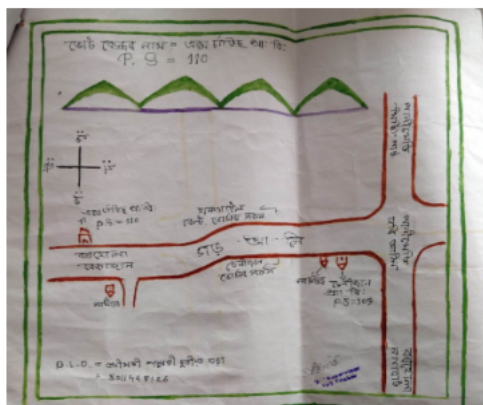

Nazri Naksha