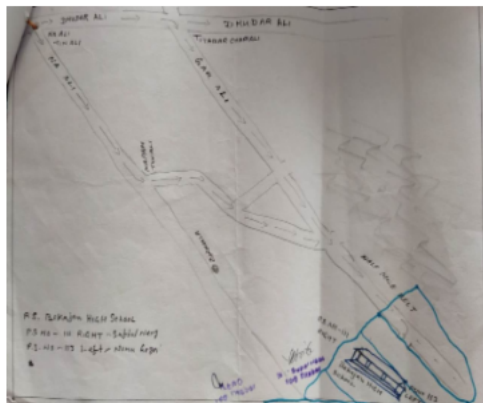

Nazri Naksha