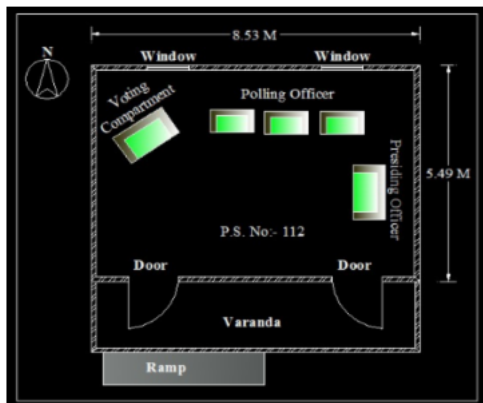

নিৰ্বাচক পঞ্জীয়ন বিষয়াৰ স্বাক্ষৰ

Nazri Naksha

Google Map View

Polling Station Building Front View

ভোটগ্ৰহন কেন্দ্ৰৰ সন্মুখৰ দৃশ্য

Cad View

Key MAP View

বিধানসভা সমষ্টিৰ নম্বৰ আৰু নাম : 103-গোলাঘাট
অংশৰ নম্বৰ আৰু নাম : 1-কাকডোঙা হাবি গাওঁ অংশ