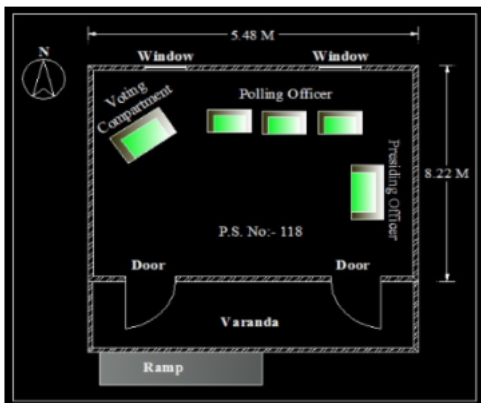

নিৰ্বাচক পঞ্জীয়ন বিষয়াৰ স্বাক্ষৰ

Nazri Naksha

Google Map View

Polling Station Building Front View

ভোটগ্ৰহন কেন্দ্ৰৰ সন্মুখৰ দৃশ্য

Cad View

Key MAP View

1 নাম : চম্পা চাংমাই স্বামীৰ নাম: শাসী চাংমায় ঘৰ নং : 1 বয়স : 78 লিঙ্গ : মহিলা	CLT1034588 ফটো উপলব্ধ	2 নাম : কল্পনা সোনোৱাল স্বামীৰ নাম: যোগেশ্বৰ সোনোৱাল ঘৰ নং : 1 বয়স : 42 লিঙ্গ : মহিলা	CLT1038228 ফটো উপলব্ধ	3 নাম : লোকেন্দ্র চাংমাই পিতাৰ নাম: চাহাচি চাংমাই ঘৰ নং : 2 বয়স : 66 লিঙ্গ : পুৰুষ	CLT1034599 ফটো উপলব্ধ
4 নাম : খুদেস্বৰী চাংমাই স্বামীৰ নাম: লোকেন্দ্র চাংমাই ঘৰ নং : 2 বয়স : 54 লিঙ্গ : মহিলা	CLT1034624 ফটো উপলব্ধ	5 নাম : সিমথাকু চাংমাই পিতাৰ নাম: লোকেন্দ্র চাংমাই ঘৰ নং : 2 বয়স : 38 লিঙ্গ : পুৰুষ	CLT1034602 ফটো উপলব্ধ	6 নাম : অৰুণ বৰপাত্ৰগোঁহাই পিতাৰ নাম: বিবেশ্বৰ বৰপাত্ৰগোঁহাই ঘৰ নং : 3 বয়স : 57 লিঙ্গ : পুৰুষ	CLT1034635 ফটো উপলব্ধ
7 নাম : বন্তি বৰপাত্ৰ গোঁহাই স্বামীৰ নাম: অৰুণ বৰপাত্ৰ গোঁহাই ঘৰ নং : 3 বয়স : 54 লিঙ্গ : মহিলা	CLT1034646 ফটো উপলব্ধ	8 নাম : বিমলি বৰপাত্ৰগোঁহাই পিতাৰ নাম: অৰুণ বৰপাত্ৰগোঁহাই ঘৰ নং : 3 বয়স : 35 লিঙ্গ : মহিলা	CLT1034657 ফটো উপলব্ধ	9 নাম : অংকুৰ বৰপাত্ৰ গোঁহাই পিতাৰ নাম: অৰুণ বৰপাত্ৰ গোঁহাই ঘৰ নং : 3 বয়স : 33 লিঙ্গ : পুৰুষ	CLT1040513 ফটো উপলব্ধ
10 নাম : সোনমাই বৰপাত্ৰগোঁহাই স্বামীৰ নাম: বিবেশ্বৰ বৰপাত্ৰগোঁহাই ঘৰ নং : 8 বয়স : 77 লিঙ্গ : মহিলা	CLT1034679 ফটো উপলব্ধ	11 নাম : দিতিমণি বৰপাত্ৰগোঁহাই স্বামীৰ নাম: উদয় বৰপাত্ৰগোঁহাই ঘৰ নং : 8 বয়স : 49 লিঙ্গ : মহিলা	CLT1034691 ফটো উপলব্ধ	S 12 নাম : মালবিকা বৰপাত্ৰগোঁহাই পিতাৰ নাম: বিবেশ্বৰ বৰপাত্ৰগোঁহাই ঘৰ নং : 8 বয়স : 48 লিঙ্গ : মহিলা	CLT1034704 ফটো উপলব্ধ
13 নাম : সুভম সন্দিকৈ পিতাৰ নাম: পৰেশ সন্দিকৈ ঘৰ নং : 04 বয়স : 21 লিঙ্গ : পুৰুষ	PEZ0006072 ফটো উপলব্ধ	14 নাম : পদমী লাহন স্বামীৰ নাম: সোনা লাহন ঘৰ নং : 5 বয়স : 68 লিঙ্গ : মহিলা	CLT1034715 ফটো উপলব্ধ	15 নাম : দিগন্ত লাহন পিতাৰ নাম: সোনা লাহন ঘৰ নং : 5 বয়স : 45 লিঙ্গ : পুৰুষ	CLT1034726 ফটো উপলব্ধ
16 নাম : সীমান্ত লাহন পিতাৰ নাম: সোনা লাহন ঘৰ নং : 5 বয়স : 43 লিঙ্গ : পুৰুষ	CLT1034737 ফটো উপলব্ধ	17 নাম : পলাশ লাহন পিতাৰ নাম: সোনা লাহন ঘৰ নং : 5 বয়স : 40 লিঙ্গ : পুৰুষ	CLT1034759 ফটো উপলব্ধ	18 নাম : ৰাজেশ লাহন পিতাৰ নাম: সোনা লাহন ঘৰ নং : 5 বয়স : 38 লিঙ্গ : পুৰুষ	CLT1034760 ফটো উপলব্ধ
19 নাম : মমী লাহন স্বামীৰ নাম: সীমান্ত লাহন ঘৰ নং : 5 বয়স : 36 লিঙ্গ : মহিলা	PEZ0004044 ফটো উপলব্ধ	20 নাম : প্ৰদ্যু বৰপাত্ৰগোঁহাই পিতাৰ নাম: উদয় বৰপাত্ৰগোঁহাই ঘৰ নং : 5 বয়স : 20 লিঙ্গ : পুৰুষ	PEZ0019588 ফটো উপলব্ধ	21 নাম : সোনপোনা লাহন স্বামীৰ নাম: অকন লাহন ঘৰ নং : 6 বয়স : 68 লিঙ্গ : মহিলা	CLT1034782 ফটো উপলব্ধ
22 নাম : ৰাকেশ লাহন পিতাৰ নাম: অকন লাহন ঘৰ নং : 6 বয়স : 44 লিঙ্গ : পুৰুষ	CLT1034793 ফটো উপলব্ধ	23 নাম : পৰী গগৈ লাহন স্বামীৰ নাম: ৰাকেশ লাহন ঘৰ নং : 6 বয়স : 36 লিঙ্গ : মহিলা	CLT1034817 ফটো উপলব্ধ	24 নাম : বিদ্যাধৰ দুৱৰা পিতাৰ নাম: ডিম্বুধৰ দুৱৰা ঘৰ নং : 7 বয়স : 72 লিঙ্গ : পুৰুষ	CLT1034828 ফটো উপলব্ধ
25 নাম : ভাৰতী দুৱৰা স্বামীৰ নাম: বিদ্যাধৰ দুৱৰা ঘৰ নং : 9 বয়স : 66 লিঙ্গ : মহিলা	CLT1034839 ফটো উপলব্ধ	26 নাম : বেণুধৰ দুৱৰা পিতাৰ নাম: বিদ্যাধৰ দুৱৰা ঘৰ নং : 9 বয়স : 45 লিঙ্গ : পুৰুষ	CLT1034851 ফটো উপলব্ধ	27 নাম : দিঞ্জ দুৱৰা পিতাৰ নাম: বিদ্যাধৰ দুৱৰা ঘৰ নং : 7 বয়স : 37 লিঙ্গ : পুৰুষ	CLT1034862 ফটো উপলব্ধ
28 নাম : প্ৰফুল্ল দুৱৰা পিতাৰ নাম: তৰুন দুৱৰা ঘৰ নং : 8 বয়স : 58 লিঙ্গ : পুৰুষ	CLT1034873 ফটো উপলব্ধ	29 নাম : মনোজ দুৱৰা পিতাৰ নাম: তৰুন দুৱৰা ঘৰ নং : 8 বয়স : 58 লিঙ্গ : পুৰুষ	CLT1034895 ফটো উপলব্ধ	30 নাম : মাধবী দুৱৰা স্বামীৰ নাম: প্ৰফুল্ল দুৱৰা ঘৰ নং : 8 বয়স : 50 লিঙ্গ : মহিলা	CLT1034884 ফটো উপলব্ধ