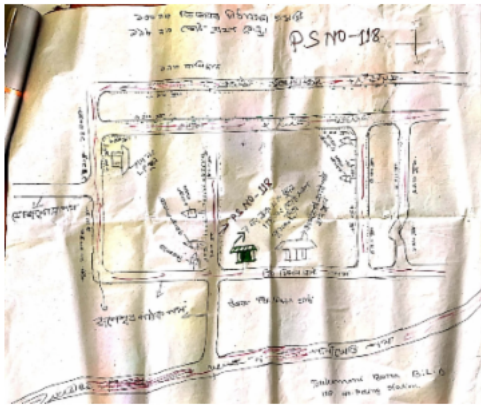

Nazri Naksha