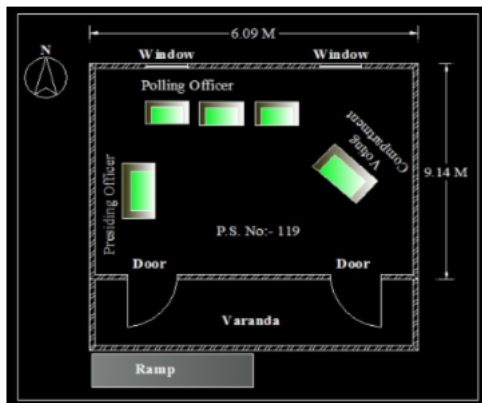

নিৰ্বাচক পঞ্জীয়ন বিষয়াৰ স্বাক্ষৰ

Nazri Naksha

Google Map View

Polling Station Building Front View

ভোটগ্ৰহন কেন্দ্ৰৰ সন্মুখৰ দৃশ্য

Cad View

Key MAP View

1 নাম : ফনিধৰ বৰুৱা পিতাৰ নাম: কনৰাম কোঁচ ঘৰ নং : ১ বয়স : 55 লিঙ্গ : পুৰুষ	CLT1044582 ফটো উপলব্ধ	2 নাম : ৰেন বৰুৱা স্বামীৰ নাম: ফনিধৰ কোঁচ ঘৰ নং : ১ বয়স : 52 লিঙ্গ : মহিলা	CLT1044593 ফটো উপলব্ধ	3 নাম : পুৰন্দৰ বৰুৱা পিতাৰ নাম: কণৰাম বৰুৱা ঘৰ নং : ১ বয়স : 65 লিঙ্গ : পুৰুষ	CLT1044606 ফটো উপলব্ধ
4 নাম : দেহেশ্বৰী বৰুৱা স্বামীৰ নাম: পুৰন্দৰ বৰুৱা ঘৰ নং : ২ বয়স : 60 লিঙ্গ : মহিলা	CLT1044617 ফটো উপলব্ধ	5 নাম : ৰাজু বৰুৱা পিতাৰ নাম: পুৰন্দৰ বৰুৱা ঘৰ নং : ২ বয়স : 44 লিঙ্গ : পুৰুষ	CLT1044628 ফটো উপলব্ধ	6 নাম : বিদ্যুত বৰুৱা পিতাৰ নাম: পুৰন্দৰ বৰুৱা ঘৰ নং : ২ বয়স : 42 লিঙ্গ : পুৰুষ	CLT1044640 ফটো উপলব্ধ
7 নাম : পম্পী দত্ত বৰুৱা স্বামীৰ নাম: বিদ্যুত বৰুৱা ঘৰ নং : ২ বয়স : 41 লিঙ্গ : মহিলা	CLT1044662 ফটো উপলব্ধ	8 নাম : জোনমণি বৰুৱা স্বামীৰ নাম: ৰাজু বৰুৱা ঘৰ নং : ২ বয়স : 40 লিঙ্গ : মহিলা	CLT1044639 ফটো উপলব্ধ	9 নাম : ৰাজীব বৰুৱা পিতাৰ নাম: পুৰন্দৰ বৰুৱা ঘৰ নং : ২ বয়স : 39 লিঙ্গ : পুৰুষ	CLT1044651 ফটো উপলব্ধ
10 নাম : ৰূপশিখা পাঠক বৰুৱা স্বামীৰ নাম: ৰাজীৱ বৰুৱা ঘৰ নং : ২ বয়স : 35 লিঙ্গ : মহিলা	CLT1613918 ফটো উপলব্ধ	11 নাম : যদু দত্ত পিতাৰ নাম: পৰিষ্কৃত দত্ত ঘৰ নং : ২ বয়স : 57 লিঙ্গ : পুৰুষ	CLT1044673 ফটো উপলব্ধ	12 নাম : পুৰবী দত্ত স্বামীৰ নাম: যদু দত্ত ঘৰ নং : ২ বয়স : 45 লিঙ্গ : মহিলা	CLT1044684 ফটো উপলব্ধ
13 নাম : পৰিষ্কৃত দত্ত পিতাৰ নাম: গেৰেলা দত্ত ঘৰ নং : ৩ বয়স : 75 লিঙ্গ : পুৰুষ	CLT1044695 ফটো উপলব্ধ	14 নাম : সোনমইনা দত্ত স্বামীৰ নাম: পৰিষ্কৃত দত্ত ঘৰ নং : ৩ বয়স : 67 লিঙ্গ : মহিলা	CLT1044708 ফটো উপলব্ধ	15 নাম : দিলীপ দত্ত পিতাৰ নাম: পৰিষ্কৃত দত্ত ঘৰ নং : ৩ বয়স : 54 লিঙ্গ : পুৰুষ	CLT1044719 ফটো উপলব্ধ
16 নাম : ৰতন দত্ত পিতাৰ নাম: পৰিষ্কৃত দত্ত ঘৰ নং : ৩ বয়স : 39 লিঙ্গ : পুৰুষ	CLT1044742 ফটো উপলব্ধ	17 নাম : পূৰ্ণিমা দত্ত স্বামীৰ নাম: অবিনাশ দত্ত ঘৰ নং : ৩ বয়স : 19 লিঙ্গ : মহিলা	PEZ0143024 ফটো উপলব্ধ	18 নাম : অভিজিৎ দত্ত পিতাৰ নাম: বিতুল দত্ত ঘৰ নং : ৩ বয়স : 25 লিঙ্গ : পুৰুষ	CLT0200030 ফটো উপলব্ধ
19 নাম : বিতুল দত্ত পিতাৰ নাম: পৰিষ্কৃত দত্ত ঘৰ নং : ৩ বয়স : 50 লিঙ্গ : পুৰুষ	CLT1044720 ফটো উপলব্ধ	20 নাম : ইলা দত্ত স্বামীৰ নাম: বিতুল দত্ত ঘৰ নং : ৩ বয়স : 43 লিঙ্গ : মহিলা	CLT1044731 ফটো উপলব্ধ	21 নাম : নোমল দত্ত পিতাৰ নাম: অকণমান দত্ত ঘৰ নং : ৪ বয়স : 64 লিঙ্গ : পুৰুষ	CLT1044753 ফটো উপলব্ধ
22 নাম : হেমপ্ৰভা দত্ত পিতাৰ নাম: অকণমান দত্ত ঘৰ নং : ৪ বয়স : 58 লিঙ্গ : মহিলা	CLT1044786 ফটো উপলব্ধ	23 নাম : অঞ্জলিমা দত্ত স্বামীৰ নাম: নোমল দত্ত ঘৰ নং : ৪ বয়স : 57 লিঙ্গ : মহিলা	CLT1044764 ফটো উপলব্ধ	24 নাম : ভবেশ দত্ত পিতাৰ নাম: নোমল দত্ত ঘৰ নং : ৪ বয়স : 39 লিঙ্গ : পুৰুষ	CLT1044775 ফটো উপলব্ধ
25 নাম : হেমন্ত দত্ত পিতাৰ নাম: নোমল দত্ত ঘৰ নং : ৪ বয়স : 37 লিঙ্গ : পুৰুষ	CLT1044797 ফটো উপলব্ধ	26 নাম : ৰূপালী সোনোৱাল দত্ত স্বামীৰ নাম: ভবেশ দত্ত ঘৰ নং : ৪ বয়স : 34 লিঙ্গ : মহিলা	CLT0299768 ফটো উপলব্ধ	27 নাম : প্ৰিয়ানুজ গগৈ পিতাৰ নাম: গনেশ গগৈ ঘৰ নং : ৪ বয়স : 23 লিঙ্গ : পুৰুষ	CLT0573188 ফটো উপলব্ধ
28 নাম : গণেশ গগৈ পিতাৰ নাম: ৰাজেন গগৈ ঘৰ নং : ৪ বয়স : 52 লিঙ্গ : পুৰুষ	CLT1044800 ফটো উপলব্ধ	29 নাম : ববী গগৈ স্বামীৰ নাম: গণেশ গগৈ ঘৰ নং : ৪ বয়স : 52 লিঙ্গ : মহিলা	CLT1044811 ফটো উপলব্ধ	30 নাম : পুষ্প দত্ত পিতাৰ নাম: ৰাম দত্ত ঘৰ নং : ৫ বয়স : 50 লিঙ্গ : পুৰুষ	CLT1044822 ফটো উপলব্ধ