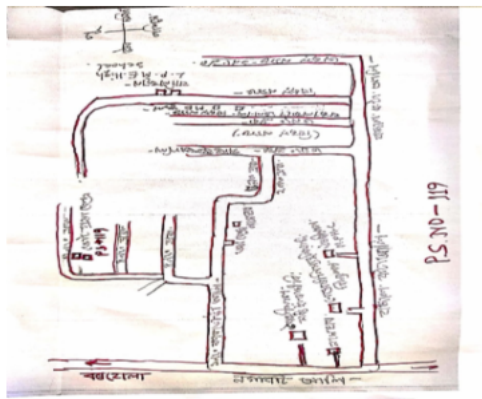

Nazri Naksha