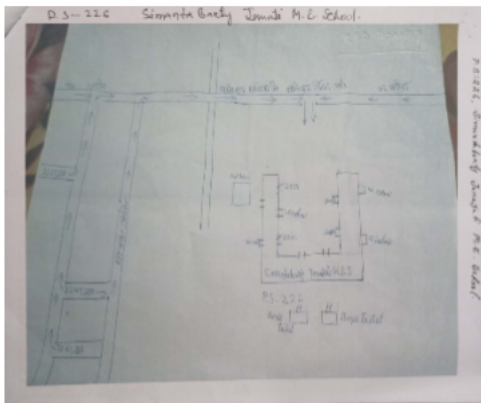

Nazri Naksha