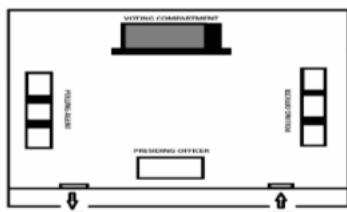

নিৰ্বাচক পঞ্জীয়ন বিষয়াৰ স্বাক্ষৰ

Nazri Naksha

Google Map View

Polling Station Building Front View

ভোটগ্ৰহন কেন্দ্ৰৰ সন্মুখৰ দৃশ্য

Cad View

Key MAP View

1 নাম : বেণুমাঈ শইকীয়া স্বামীৰ নাম : ফনিধৰ শইকীয়া ঘৰ নং : ১২৩ বয়স : 74 লিঙ্গ : মহিলা	CLT1020606 ফটো উপলব্ধ	2 নাম : নুমলী শইকীয়া স্বামীৰ নাম : প্ৰবিন শইকীয়া ঘৰ নং : ১২৩ বয়স : 50 লিঙ্গ : মহিলা	CLT1020639 ফটো উপলব্ধ	3 নাম : উত্তম শইকীয়া পিতাৰ নাম : ফনিধৰ শইকীয়া ঘৰ নং : ১২৩ বয়স : 48 লিঙ্গ : পুৰুষ	CLT0214288 ফটো উপলব্ধ
4 নাম : ভূপেন শইকীয়া পিতাৰ নাম : ফনিধৰ শইকীয়া ঘৰ নং : ১২৩ বয়স : 45 লিঙ্গ : পুৰুষ	CLT1020628 ফটো উপলব্ধ	5 নাম : অঞ্জলি বৰা স্বামীৰ নাম : উত্তম শইকীয়া ঘৰ নং : ১২৩ বয়স : 34 লিঙ্গ : মহিলা	CLT0214379 ফটো উপলব্ধ	6 নাম : দেবজিত শইকীয়া পিতাৰ নাম : প্ৰবিন শইকীয়া ঘৰ নং : ১২৩ বয়স : 29 লিঙ্গ : পুৰুষ	CLT0019935 ফটো উপলব্ধ
7 নাম : প্ৰবীন শইকীয়া পিতাৰ নাম : ফনিধৰ শইকীয়া ঘৰ নং : ১২৩ বয়স : 54 লিঙ্গ : পুৰুষ	CLT1020640 ফটো উপলব্ধ	8 নাম : থানেশ্বৰ চুতীয়া পিতাৰ নাম : দধিৰাম চুতীয়া ঘৰ নং : ১২৪ বয়স : 60 লিঙ্গ : পুৰুষ	CLT1020651 ফটো উপলব্ধ	9 নাম : সমিতা চুতীয়া স্বামীৰ নাম : থানেশ্বৰ চুতীয়া ঘৰ নং : ১২৪ বয়স : 58 লিঙ্গ : মহিলা	CLT1020662 ফটো উপলব্ধ
10 নাম : ভৃগু চুতীয়া পিতাৰ নাম : থানেশ্বৰ চুতীয়া ঘৰ নং : ১২৪ বয়স : 35 লিঙ্গ : মহিলা	CLT0020198 ফটো উপলব্ধ	11 নাম : মুন চুতীয়া স্বামীৰ নাম : ভৃগু চুতীয়া ঘৰ নং : ১২৪ বয়স : 35 লিঙ্গ : মহিলা	CLT0020206 ফটো উপলব্ধ	12 নাম : অংকুৰ চুতীয়া পিতাৰ নাম : থানেশ্বৰ চুতীয়া ঘৰ নং : ১২৪ বয়স : 30 লিঙ্গ : পুৰুষ	CLT0020628 ফটো উপলব্ধ
13 নাম : মেমেৰা চুতীয়া পিতাৰ নাম : কাউৰী চুতীয়া ঘৰ নং : ১২৫ বয়স : 63 লিঙ্গ : পুৰুষ	CLT1020684 ফটো উপলব্ধ	14 নাম : মুখেশ্বৰী চুতীয়া স্বামীৰ নাম : মেমেৰা চুতীয়া ঘৰ নং : ১২৫ বয়স : 58 লিঙ্গ : মহিলা	CLT1020695 ফটো উপলব্ধ	15 নাম : সংগীতা চুতীয়া স্বামীৰ নাম : প্ৰমোদ চুতীয়া ঘৰ নং : ১২৫ বয়স : 42 লিঙ্গ : মহিলা	CLT1020719 ফটো উপলব্ধ
16 নাম : প্ৰমোদ চুতীয়া পিতাৰ নাম : মেমেৰা চুতীয়া ঘৰ নং : ১২৫ বয়স : 41 লিঙ্গ : পুৰুষ	CLT1020708 ফটো উপলব্ধ	17 নাম : খিৰেশ্বৰ চুতীয়া পিতাৰ নাম : মেমেৰা চুতীয়া ঘৰ নং : ১২৫ বয়স : 40 লিঙ্গ : পুৰুষ	CLT1020720 ফটো উপলব্ধ	18 নাম : মাম চুতীয়া স্বামীৰ নাম : খিৰেশ্বৰ চুতীয়া ঘৰ নং : 125 বয়স : 35 লিঙ্গ : মহিলা	CLT0306902 ফটো উপলব্ধ
19 নাম : পুহিয়া চুতীয়া পিতাৰ নাম : বৃপেশ্বৰ চুতীয়া ঘৰ নং : 126 বয়স : 73 লিঙ্গ : পুৰুষ	CLT1020742 ফটো উপলব্ধ	20 নাম : ফুলেশ্বৰী চুতীয়া স্বামীৰ নাম : পুহিয়া চুতীয়া ঘৰ নং : ১২৬ বয়স : 51 লিঙ্গ : মহিলা	CLT1020753 ফটো উপলব্ধ	21 নাম : টংকেশ্বৰ চুতীয়া পিতাৰ নাম : পুহিয়া চুতীয়া ঘৰ নং : ১২৬ বয়স : 41 লিঙ্গ : পুৰুষ	CLT1020764 ফটো উপলব্ধ
22 নাম : পাপৰী চুতীয়া স্বামীৰ নাম : ধৰ্মেন্দ্ৰ চুতীয়া ঘৰ নং : 126 বয়স : 37 লিঙ্গ : মহিলা	CLT0279083 ফটো উপলব্ধ	23 নাম : ধৰ্মেন্দ্ৰ চুতীয়া পিতাৰ নাম : পুহিয়া চুতীয়া ঘৰ নং : ১২৬ বয়স : 36 লিঙ্গ : পুৰুষ	CLT1601098 ফটো উপলব্ধ	24 নাম : প্ৰমুদ চুতীয়া পিতাৰ নাম : পুহিয়া চুতীয়া ঘৰ নং : ১২৬ বয়স : 32 লিঙ্গ : পুৰুষ	CLT1601509 ফটো উপলব্ধ
25 নাম : বিচিত্ৰ চুতীয়া পিতাৰ নাম : জয়ৰাম চুতীয়া ঘৰ নং : ১২৬ বয়স : 27 লিঙ্গ : পুৰুষ	CLT0242735 ফটো উপলব্ধ	26 নাম : জয়ৰাম চুতীয়া পিতাৰ নাম : চিকা চুতীয়া ঘৰ নং : ১২৬ বয়স : 56 লিঙ্গ : পুৰুষ	CLT1020775 ফটো উপলব্ধ	27 নাম : সৰ্বন চুতীয়া স্বামীৰ নাম : জয়ৰাম চুতীয়া ঘৰ নং : ১২৬ বয়স : 50 লিঙ্গ : মহিলা	CLT1020786 ফটো উপলব্ধ
E নাম : বগী চুতীয়া স্বামীৰ নাম : মিয়া চুতীয়া ঘৰ নং : ১২৭ বয়স : 51 লিঙ্গ : মহিলা	CLT1020797 ফটো উপলব্ধ	29 নাম : দিপ্তী চুতীয়া স্বামীৰ নাম : নিপুল চুতীয়া ঘৰ নং : ১২৭ বয়স : 49 লিঙ্গ : মহিলা	CLT1020811 ফটো উপলব্ধ	30 নাম : কৰিশ্মা বৰা পিতাৰ নাম : নিপুল বৰা ঘৰ নং : 127 বয়স : 32 লিঙ্গ : মহিলা	CLT0242776 ফটো উপলব্ধ