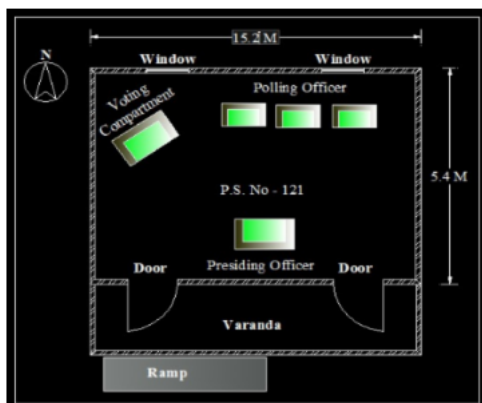

নিৰ্বাচক পঞ্জীয়ন বিষয়াৰ স্বাক্ষৰ

Nazri Naksha

Google Map View

Polling Station Building Front View

ভোটগ্ৰহন কেন্দ্ৰৰ সন্মুখৰ দৃশ্য

Cad View

Key MAP View

| | | | | | |
|---|--------------------------|---|--------------------------|---|--------------------------|
| 1 নাম : কেশব চন্দ্ৰ সোনোৱাল পিতাৰ নাম: মতিৰাম সোনোৱাল ঘৰ নং : ১ বয়স : 65 লিঙ্গ : পুৰুষ | CLT1064568 ফটো উপলব্ধ | 2 নাম : ইলা সোনোৱাল স্বামীৰ নাম: কেশব চন্দ্ৰ সোনোৱাল ঘৰ নং : ১ বয়স : 55 লিঙ্গ : মহিলা | CLT1064579 ফটো উপলব্ধ | 3 নাম : দীপ সোনোৱাল পিতাৰ নাম: কেশব সোনোৱাল ঘৰ নং : ১ বয়স : 40 লিঙ্গ : পুৰুষ | CLT1064580 ফটো উপলব্ধ |
| 4 নাম : প্ৰিয়া সোণোবাল পিতাৰ নাম: কেশব সোণোবাল ঘৰ নং : ১ বয়স : 36 লিঙ্গ : মহিলা | CLT1064591 ফটো উপলব্ধ | 5 নাম : সুস্মিতা হাজৰিকা সোনোআল স্বামীৰ নাম: দীপ সোনোআল ঘৰ নং : 1 বয়স : 35 লিঙ্গ : মহিলা | CLT0474379 ফটো উপলব্ধ | #2 6 নাম : জ্যোতি ৰেখা সোনোৱাল স্বামীৰ নাম: বুবুল সোনোৱাল ঘৰ নং : ২ বয়স : 48 লিঙ্গ : মহিলা | CLT1064637 ফটো উপলব্ধ |
| 7 নাম : বুবুল সোনোৱাল পিতাৰ নাম: উমেশ্বৰ সোনোৱাল ঘৰ নং : ২ বয়স : 45 লিঙ্গ : পুৰুষ | CLT1064626 ফটো উপলব্ধ | 8 নাম : ললিত সোনোৱাল পিতাৰ নাম: সিদ্ধেশ্বৰ সোনোৱাল ঘৰ নং : ২ বয়স : 40 লিঙ্গ : পুৰুষ | CLT1064648 ফটো উপলব্ধ | 9 নাম : ববী সোনোৱাল স্বামীৰ নাম: ললিত সোনোৱাল ঘৰ নং : 2 বয়স : 34 লিঙ্গ : মহিলা | CLT6882476 ফটো উপলব্ধ |
| 10 নাম : চন্দ্ৰ সোনোৱাল পিতাৰ নাম: ভদ্ৰাম সোনোৱাল ঘৰ নং : 8 বয়স : 78 লিঙ্গ : পুৰুষ | CLT1064682 ফটো উপলব্ধ | 11 নাম : প্ৰদীপ সোনোৱাল পিতাৰ নাম: চন্দ্ৰ সোনোৱাল ঘৰ নং : 8 বয়স : 49 লিঙ্গ : পুৰুষ | CLT1064693 ফটো উপলব্ধ | 12 নাম : পল্লব সোনোৱাল পিতাৰ নাম: চন্দ্ৰ সোনোৱাল ঘৰ নং : 8 বয়স : 48 লিঙ্গ : পুৰুষ | CLT1064706 ফটো উপলব্ধ |
| 13 নাম : তিলো সোনোৱাল স্বামীৰ নাম: জীব সোনোৱাল ঘৰ নং : 8 বয়স : 43 লিঙ্গ : মহিলা | CLT1064660 ফটো উপলব্ধ | 14 নাম : ৰুমী সোনোৱাল গগৈ পিতাৰ নাম: চন্দ্ৰ সোনোৱাল ঘৰ নং : 8 বয়স : 42 লিঙ্গ : মহিলা | CLT1592036 ফটো উপলব্ধ | 15 নাম : লবন সোনোৱাল পিতাৰ নাম: সিদ্ধেশ্বৰ সোনোৱাল ঘৰ নং : 8 বয়স : 40 লিঙ্গ : পুৰুষ | CLT1064671 ফটো উপলব্ধ |
| 16 নাম : বগী সোনোৱাল স্বামীৰ নাম: দেবেশ্বৰ সোনোৱাল ঘৰ নং : ৫ বয়স : 55 লিঙ্গ : মহিলা | CLT1064728 ফটো উপলব্ধ | 17 নাম : পৰন সোনোৱাল পিতাৰ নাম: দেবেশ্বৰ সোনোৱাল ঘৰ নং : ৫ বয়স : 50 লিঙ্গ : পুৰুষ | CLT1064740 ফটো উপলব্ধ | 18 নাম : দ্বীপেন সোনোৱাল পিতাৰ নাম: দেবেশ্বৰ সোনোৱাল ঘৰ নং : ৫ বয়স : 47 লিঙ্গ : পুৰুষ | CLT1064739 ফটো উপলব্ধ |
| 19 নাম : তুতুমনি সোনোৱাল পিতাৰ নাম: দ্বীপেন সোনোৱাল ঘৰ নং : ৫ বয়স : 45 লিঙ্গ : মহিলা | CLT0135194 ফটো উপলব্ধ | 20 নাম : গুণাৰাম সোনোৱাল পিতাৰ নাম: খিৰেশ্বৰ সোনোৱাল ঘৰ নং : ৬ বয়স : 69 লিঙ্গ : পুৰুষ | CLT1064762 ফটো উপলব্ধ | 21 নাম : হেমন্ত সোনোৱাল পিতাৰ নাম: খিৰেশ্বৰ সোনোৱাল ঘৰ নং : ৬ বয়স : 56 লিঙ্গ : পুৰুষ | CLT1064784 ফটো উপলব্ধ |
| 22 নাম : বদন সোনোৱাল পিতাৰ নাম: খিৰেশ্বৰ সোনোৱাল ঘৰ নং : ৬ বয়স : 52 লিঙ্গ : পুৰুষ | CLT1064795 ফটো উপলব্ধ | 23 নাম : জোনালী সোনোৱাল জোনালী সোনোৱাল স্বামীৰ নাম: হেমন্ত সোনোৱাল ঘৰ নং : ৬ বয়স : 50 লিঙ্গ : মহিলা | CLT1064808 ফটো উপলব্ধ | 24 নাম : টুটুমণি সোনোৱাল পিতাৰ নাম: গুণাৰাম সোনোৱাল ঘৰ নং : ৬ বয়স : 40 লিঙ্গ : মহিলা | CLT0535401 ফটো উপলব্ধ |
| 25 নাম : মানৱ সোণোৱাল পিতাৰ নাম: গুণাৰাম সোনোৱাল ঘৰ নং : ৬ বয়স : 38 লিঙ্গ : পুৰুষ | CLT1064819 ফটো উপলব্ধ | 26 নাম : চুমু শইকীয়া স্বামীৰ নাম: মানৱ সোনোৱাল ঘৰ নং : 6 বয়স : 30 লিঙ্গ : মহিলা | PEZ0164236 ফটো উপলব্ধ | 27 নাম : দেবৰাজ সোনোৱাল পিতাৰ নাম: হেমন্ত সোনোৱাল ঘৰ নং : ০৬ বয়স : 26 লিঙ্গ : পুৰুষ | CLT0463919 ফটো উপলব্ধ |
| 28 নাম : লিজা সোনোৱাল পিতাৰ নাম: হেমন্ত সোনোৱাল ঘৰ নং : ০৬ বয়স : 25 লিঙ্গ : মহিলা | CLT0463935 ফটো উপলব্ধ | 29 নাম : বানেশ্বৰ সোনোৱাল পিতাৰ নাম: মলক সোনোৱাল ঘৰ নং : ৭ বয়স : 64 লিঙ্গ : পুৰুষ | CLT1064831 ফটো উপলব্ধ | 30 নাম : অনিমা সোনোৱাল স্বামীৰ নাম: বানেশ্বৰ সোনোৱাল ঘৰ নং : ৭ বয়স : 60 লিঙ্গ : মহিলা | CLT1064842 ফটো উপলব্ধ |