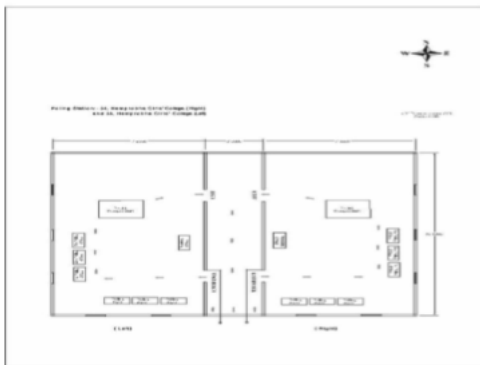

নিৰ্বাচক পঞ্জীয়ন বিষয়াৰ স্বাক্ষৰ

Nazri Naksha

Google Map View

Polling Station Building Front View

ভোটগ্ৰহন কেন্দ্ৰৰ সন্মুখৰ দৃশ্য

Cad View

Key MAP View

1 নাম : লাল দাস পিতাৰ নাম: মহাবীৰ দাস ঘৰ নং : 00 বয়স : 43 লিঙ্গ : পুৰুষ	BVR1292283 ফটো উপলব্ধ	2 নাম : সন্তোষী গুপ্তা পিতাৰ নাম: লালচাঁদ গুপ্তা ঘৰ নং : 0 বয়স : 26 লিঙ্গ : মহিলা	BVR0342832 ফটো উপলব্ধ	3 নাম : বিকাশ শাহ পিতাৰ নাম: ৰামেশ্বৰ শাহ ঘৰ নং : 5/1249 বয়স : 30 লিঙ্গ : পুৰুষ	BVR2074308 ফটো উপলব্ধ
4 নাম : নিশা সাও স্বামীৰ নাম: বিকাশ সাহ ঘৰ নং : 5/1249 বয়স : 26 লিঙ্গ : মহিলা	PEZ0036756 ফটো উপলব্ধ	5 নাম : স্মৃতি চাহ স্বামীৰ নাম: দিপক কুমাৰ চাহ ঘৰ নং : ৬৪ বয়স : 34 লিঙ্গ : মহিলা	BVR0603654 ফটো উপলব্ধ	6 নাম : নাৰায়ন ঘোষ পিতাৰ নাম: সন্তোষ ঘোষ ঘৰ নং : ৬৭ বয়স : 56 লিঙ্গ : পুৰুষ	BVR2839750 ফটো উপলব্ধ
7 নাম : মাৰফি ঘোষ স্বামীৰ নাম: নাৰায়ন ঘোষ ঘৰ নং : ৬৭ বয়স : 50 লিঙ্গ : মহিলা	BVR2839761 ফটো উপলব্ধ	8 নাম : কল্পিতা ঘোষ স্বামীৰ নাম: সূৰত ঘোষ ঘৰ নং : ৬৭ বয়স : 46 লিঙ্গ : মহিলা	BVR0167619 ফটো উপলব্ধ	9 নাম : গোলাপচন্দ্ৰ চাহ পিতাৰ নাম: কস্তূৰী চাহ ঘৰ নং : ৬৮ বয়স : 70 লিঙ্গ : পুৰুষ	BVR2839783 ফটো উপলব্ধ
10 নাম : দিপককুমাৰ চাহ অন্যান্য: গোলাপ চাহ ঘৰ নং : ৬৮ বয়স : 70 লিঙ্গ : পুৰুষ	BVR2839807 ফটো উপলব্ধ	11 নাম : শকুন্তলা দেৱী স্বামীৰ নাম: গোলাপ চাহ ঘৰ নং : ৬৮ বয়স : 62 লিঙ্গ : মহিলা	BVR2839794 ফটো উপলব্ধ	12 নাম : খুচুৰু চাহ পিতাৰ নাম: গোলাপ চন্দ্ৰ চাহ ঘৰ নং : ৬৮ বয়স : 34 লিঙ্গ : মহিলা	BVR2846506 ফটো উপলব্ধ
13 নাম : ৰামতিয়াৰী গুপ্তা স্বামীৰ নাম: ৰামচন্দ্ৰ গুপ্তা ঘৰ নং : ৬৯ বয়স : 70 লিঙ্গ : মহিলা	BVR2839830 ফটো উপলব্ধ	14 নাম : ভাগীৰথী গুপ্তা স্বামীৰ নাম: ৰামলক্ষণ গুপ্তা ঘৰ নং : ৬৯ বয়স : 65 লিঙ্গ : মহিলা	BVR2839910 ফটো উপলব্ধ	15 নাম : যুগল গুপ্তা পিতাৰ নাম: ৰামচন্দ্ৰ গুপ্তা ঘৰ নং : ৬৯ বয়স : 55 লিঙ্গ : পুৰুষ	BVR2839841 ফটো উপলব্ধ
16 নাম : ৰাজকিশোৰ গুপ্তা পিতাৰ নাম: ৰামচন্দ্ৰ ঘৰ নং : ৬৯ বয়স : 45 লিঙ্গ : পুৰুষ	BVR2839863 ফটো উপলব্ধ	17 নাম : বিনোদ গুপ্তা পিতাৰ নাম: ৰামচন্দ্ৰ গুপ্তা ঘৰ নং : ৬৯ বয়স : 42 লিঙ্গ : পুৰুষ	BVR2839874 ফটো উপলব্ধ	18 নাম : ৰাজেশ কুমাৰ গুপ্তা পিতাৰ নাম: ৰামচন্দ্ৰ গুপ্তা ঘৰ নং : ৬৯ বয়স : 40 লিঙ্গ : পুৰুষ	BVR2839885 ফটো উপলব্ধ
19 নাম : সবিতা চাহ স্বামীৰ নাম: সন্তোষ গুপ্তা ঘৰ নং : ৬৯ বয়স : 40 লিঙ্গ : মহিলা	BVR1304278 ফটো উপলব্ধ	20 নাম : সন্তোষ গুপ্তা পিতাৰ নাম: ৰামলক্ষণ গুপ্তা ঘৰ নং : ৬৯ বয়স : 38 লিঙ্গ : পুৰুষ	BVR2839921 ফটো উপলব্ধ	21 নাম : অজয় কুমাৰ গুপ্তা পিতাৰ নাম: ৰাজকিশোৰ গুপ্তা ঘৰ নং : ৬৯ বয়স : 38 লিঙ্গ : পুৰুষ	BVR2845912 ফটো উপলব্ধ
22 নাম : মূৰলীধৰ গুপ্তা পিতাৰ নাম: সুৰকলী গুপ্তা ঘৰ নং : ৭০ বয়স : 52 লিঙ্গ : পুৰুষ	BVR2839976 ফটো উপলব্ধ	23 নাম : ইন্দ্ৰাবতী দেৱী স্বামীৰ নাম: অবধ কানু ঘৰ নং : ৭০ বয়স : 51 লিঙ্গ : মহিলা	BVR2839965 ফটো উপলব্ধ	#2 24 নাম : সৰিতাদেৱী কানুগুপ্তা স্বামীৰ নাম: সুৰলী কানু ঘৰ নং : ৭০ বয়স : 48 লিঙ্গ : মহিলা	BVR2839987 ফটো উপলব্ধ
25 নাম : অৰুন গুপ্তা পিতাৰ নাম: সুৰজবলী গুপ্তা ঘৰ নং : ৭০ বয়স : 40 লিঙ্গ : পুৰুষ	BVR2839998 ফটো উপলব্ধ	26 নাম : শংকৰ গুপ্তা পিতাৰ নাম: অবধ বিহাৰী গুপ্তা ঘৰ নং : ৭০ বয়স : 36 লিঙ্গ : পুৰুষ	BVR2840008 ফটো উপলব্ধ	27 নাম : পিহকি কানু স্বামীৰ নাম: অৰুন গুপ্তা ঘৰ নং : ৭০ বয়স : 35 লিঙ্গ : মহিলা	BVR0138529 ফটো উপলব্ধ
28 নাম : শিৱ কুমাৰ গুপ্তা কানু পিতাৰ নাম: মূৰলীধৰ কানু ঘৰ নং : ৭০ বয়স : 32 লিঙ্গ : পুৰুষ	BVR0138669 ফটো উপলব্ধ	S2 29 নাম : প্ৰিয়ংকা গুপ্তা মাতৃৰ নাম: ইন্দ্ৰাবতী দেৱী ঘৰ নং : ৭০ বয়স : 28 লিঙ্গ : মহিলা	BVR0138958 ফটো উপলব্ধ	30 নাম : অঞ্জলী পাণ্ডে পিতাৰ নাম: ৰাজু পাণ্ডে ঘৰ নং : 70 বয়স : 19 লিঙ্গ : মহিলা	PEZ0100388 ফটো উপলব্ধ