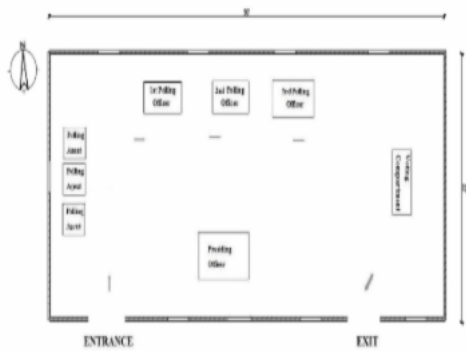

Polling Station Building Front View

ভোটগ্ৰহন কেন্দ্ৰৰ সন্মুখৰ দৃশ্য

Cad View

Key MAP View

1 নাম : আনন্দ বৰা পিতাৰ নাম: নন্দীৰাম বৰা ঘৰ নং : 1 বয়স : 60 লিঙ্গ : পুৰুষ	BVR1594565 ফটো উপলব্ধ	2 নাম : সৰুমাই বৰা স্বামীৰ নাম: আনন্দ বৰা ঘৰ নং : 1 বয়স : 58 লিঙ্গ : মহিলা	BVR1594576 ফটো উপলব্ধ	3 নাম : দয়াল বৰুৱা পিতাৰ নাম: বাপুকন বৰুৱা ঘৰ নং : 1 বয়স : 38 লিঙ্গ : পুৰুষ	BVR1596981 ফটো উপলব্ধ
4 নাম : বিশ্বজিত বৰা পিতাৰ নাম: আনন্দ বৰা ঘৰ নং : 1 বয়স : 37 লিঙ্গ : পুৰুষ	BVR0000398 ফটো উপলব্ধ	5 নাম : চুমি সোনোৱাল বৰুৱা স্বামীৰ নাম: দয়াল বৰুৱা ঘৰ নং : 01 বয়স : 33 লিঙ্গ : মহিলা	BVR0382895 ফটো উপলব্ধ	6 নাম : প্ৰিয়ংকা গগৈ বৰা স্বামীৰ নাম: বিশ্বজিত বৰা ঘৰ নং : 1 বয়স : 30 লিঙ্গ : মহিলা	BVR0168765 ফটো উপলব্ধ
7 নাম : অংকুৰ বৰা পিতাৰ নাম: আনন্দ বৰা ঘৰ নং : 1 বয়স : 30 লিঙ্গ : পুৰুষ	BVR0001065 ফটো উপলব্ধ	8 নাম : পাপু বৰা পিতাৰ নাম: লক্ষেশ্বৰ বৰা ঘৰ নং : 1 বয়স : 31 লিঙ্গ : পুৰুষ	BVR0169227 ফটো উপলব্ধ	9 নাম : মামী বৰা স্বামীৰ নাম: কনক বৰা ঘৰ নং : 1 বয়স : 64 লিঙ্গ : মহিলা	BVR1594601 ফটো উপলব্ধ
10 নাম : অম্বিকা শইকীয়া স্বামীৰ নাম: দুলাল শইকীয়া ঘৰ নং : 2 বয়স : 42 লিঙ্গ : মহিলা	BVR0056598 ফটো উপলব্ধ	11 নাম : দেৱযানী বৰা স্বামীৰ নাম: জন্তু বৰা ঘৰ নং : 2 বয়স : 39 লিঙ্গ : মহিলা	BVR0228395 ফটো উপলব্ধ	12 নাম : জন্তু বৰা পিতাৰ নাম: কনক বৰা ঘৰ নং : 2 বয়স : 38 লিঙ্গ : পুৰুষ	BVR1594634 ফটো উপলব্ধ
13 নাম : ফুলেশ্বৰী বুঢ়াগোঁহাই স্বামীৰ নাম: লীলাৰাম বুঢ়াগোঁহাই ঘৰ নং : 3 বয়স : 70 লিঙ্গ : মহিলা	BVR1594656 ফটো উপলব্ধ	14 নাম : দিগন্ত বুঢ়াগোঁহাই পিতাৰ নাম: লীলাৰাম বুঢ়াগোঁহাই ঘৰ নং : 3 বয়স : 46 লিঙ্গ : পুৰুষ	BVR1594667 ফটো উপলব্ধ	15 নাম : অনন্ত বুঢ়াগোঁহাই পিতাৰ নাম: লীলাৰাম বুঢ়াগোঁহাই ঘৰ নং : 3 বয়স : 38 লিঙ্গ : পুৰুষ	BVR1594690 ফটো উপলব্ধ
16 নাম : গুণ্ডা বুঢ়াগোঁহাই স্বামীৰ নাম: দিগন্ত বুঢ়াগোঁহাই ঘৰ নং : 3 বয়স : 34 লিঙ্গ : মহিলা	BVR1600073 ফটো উপলব্ধ	17 নাম : মামণি বুঢ়াগোঁহাই শইকীয়া স্বামীৰ নাম: অনন্ত বুঢ়াগোঁহাই ঘৰ নং : 3 বয়স : 32 লিঙ্গ : মহিলা	BVR1599913 ফটো উপলব্ধ	18 নাম : উপাসনা শইকীয়া স্বামীৰ নাম: নিপু ঠেঙাল ঘৰ নং : 3 বয়স : 27 লিঙ্গ : মহিলা	BVR0633818 ফটো উপলব্ধ
19 নাম : নিপু ঠেঙাল পিতাৰ নাম: মুখেশ্বৰ ঠেঙাল ঘৰ নং : 3 বয়স : 48 লিঙ্গ : পুৰুষ	BVR1594703 ফটো উপলব্ধ	20 নাম : ৰীতুমনি ঠেঙাল স্বামীৰ নাম: বিপুল ঠেঙাল ঘৰ নং : 3 বয়স : 44 লিঙ্গ : মহিলা	BVR1594714 ফটো উপলব্ধ	21 নাম : ভোগেশ্বৰ বৰা পিতাৰ নাম: ৰূপৰাম বৰা ঘৰ নং : 5 বয়স : 58 লিঙ্গ : পুৰুষ	BVR1594725 ফটো উপলব্ধ
22 নাম : জীনুমাই বৰা স্বামীৰ নাম: ভোগেশ্বৰ বৰা ঘৰ নং : 5 বয়স : 55 লিঙ্গ : মহিলা	BVR1594736 ফটো উপলব্ধ	23 নাম : প্ৰণালী বৰা পিতাৰ নাম: ভোগেশ্বৰ বৰা ঘৰ নং : 5 বয়স : 36 লিঙ্গ : মহিলা	BVR1594769 ফটো উপলব্ধ	24 নাম : ৰমেন বৰা পিতাৰ নাম: ভোগেশ্বৰ বৰা ঘৰ নং : 5 বয়স : 34 লিঙ্গ : পুৰুষ	BVR1594758 ফটো উপলব্ধ
25 নাম : ধ্ৰুৱ বৰা পিতাৰ নাম: ভোগেশ্বৰ বৰা ঘৰ নং : 5 বয়স : 33 লিঙ্গ : পুৰুষ	BVR1594770 ফটো উপলব্ধ	26 নাম : পৰশমনি বৰা পিতাৰ নাম: ভোগেশ্বৰ বৰা ঘৰ নং : 5 বয়স : 27 লিঙ্গ : মহিলা	BVR0293837 ফটো উপলব্ধ	27 নাম : নিৰদা গগৈ পিতাৰ নাম: গকুল গগৈ ঘৰ নং : 9 বয়স : 71 লিঙ্গ : মহিলা	BVR1594816 ফটো উপলব্ধ
28 নাম : ডিম্বেশ্বৰ বৰা পিতাৰ নাম: ৰূপৰাম বৰা ঘৰ নং : 9 বয়স : 61 লিঙ্গ : পুৰুষ	BVR1594792 ফটো উপলব্ধ	29 নাম : অৰুণ বৰা পিতাৰ নাম: ডিম্বেশ্বৰ বৰা ঘৰ নং : 9 বয়স : 32 লিঙ্গ : পুৰুষ	BVR1594781 ফটো উপলব্ধ	30 নাম : অশ্ৰিতা নাথ বৰা পিতাৰ নাম: অৰুণ বৰা ঘৰ নং : 9 বয়স : 30 লিঙ্গ : মহিলা	BVR0137968 ফটো উপলব্ধ