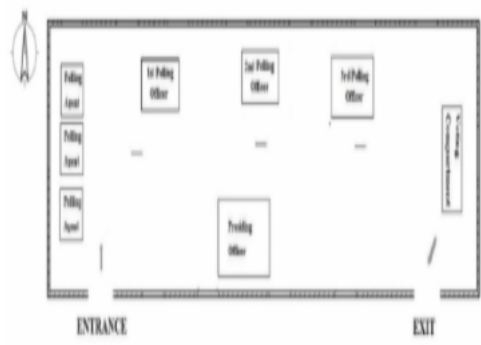

Polling Station Building Front View

ভোটগ্ৰহন কেন্দ্ৰৰ সন্মুখৰ দৃশ্য

Cad View

Key MAP View

1 নাম : মাৰ্খা ব্ৰহ্ম স্বামীৰ নাম: প্ৰফুল্ল ব্ৰহ্ম ঘৰ নং : ১ বয়স : 65 লিঙ্গ : মহিলা	BVR1564574 ফটো উপলব্ধ	# 2 নাম : জয়শ্ৰী ব্ৰহ্ম স্বামীৰ নাম: অজিত ব্ৰহ্ম ঘৰ নং : ১ বয়স : 30 লিঙ্গ : মহিলা	BVR0278895 ফটো উপলব্ধ	3 নাম : জনা ব্ৰহ্ম পিতাৰ নাম: প্ৰোফুল্ল ব্ৰহ্ম ঘৰ নং : ১ বয়স : 25 লিঙ্গ : পুৰুষ	BVR0443176 ফটো উপলব্ধ
4 নাম : বিকাশ বসুমতাৰী পিতাৰ নাম: ৰাজু বসুমতাৰী ঘৰ নং : 1 বয়স : 20 লিঙ্গ : পুৰুষ	PEZ0145078 ফটো উপলব্ধ	5 নাম : অজিত ব্ৰহ্ম পিতাৰ নাম: প্ৰপুল্লা ব্ৰহ্ম ঘৰ নং : ১ক বয়স : 29 লিঙ্গ : পুৰুষ	BVR1564585 ফটো উপলব্ধ	R2 6 নাম : বিনয় গয়াৰী বিনয় গয়াৰী মাতৃৰ নাম: যামিনী গয়াৰী যামিনী গয়াৰী ঘৰ নং : ১নং নাৰায়ণ পুৰ ঘৰ নং ৩৬ ঘ বয়স : 21 লিঙ্গ : পুৰুষ	PEZ0158709 ফটো উপলব্ধ
7 নাম : ফুলেশ্বৰী ব্ৰহ্ম স্বামীৰ নাম: প্ৰশান্ত ব্ৰহ্ম ঘৰ নং : ২ বয়স : 70 লিঙ্গ : মহিলা	BVR1564621 ফটো উপলব্ধ	8 নাম : হৰিশ ব্ৰহ্ম পিতাৰ নাম: প্ৰশান্ত ব্ৰহ্ম ঘৰ নং : ২ বয়স : 49 লিঙ্গ : পুৰুষ	BVR1564632 ফটো উপলব্ধ	9 নাম : লিলী বসুমতাৰী ব্ৰহ্ম স্বামীৰ নাম: হৰিশ ব্ৰহ্ম ঘৰ নং : ২ বয়স : 47 লিঙ্গ : মহিলা	BVR1564643 ফটো উপলব্ধ
10 নাম : কৈল্যানী ব্ৰহ্ম পিতাৰ নাম: প্ৰশান্ত ব্ৰহ্ম ঘৰ নং : ২ বয়স : 42 লিঙ্গ : মহিলা	BVR1564654 ফটো উপলব্ধ	11 নাম : হৰিনী ব্ৰহ্ম পিতাৰ নাম: প্ৰশান্ত ব্ৰহ্ম ঘৰ নং : ২ বয়স : 39 লিঙ্গ : মহিলা	BVR1564665 ফটো উপলব্ধ	12 নাম : সুৰজিৎ ব্ৰহ্ম পিতাৰ নাম: হৰিশ ব্ৰহ্ম ঘৰ নং : ২ বয়স : 23 লিঙ্গ : পুৰুষ	BVR0643981 ফটো উপলব্ধ
13 নাম : বৰ্ণালী ব্ৰহ্ম পিতাৰ নাম: হৰিশ ব্ৰহ্ম ঘৰ নং : ২ বয়স : 20 লিঙ্গ : মহিলা	PEZ0092692 ফটো উপলব্ধ	14 নাম : গজেন বসুমতাৰী পিতাৰ নাম: ফাৰিলাং বসুমতাৰী ঘৰ নং : ৩ বয়স : 65 লিঙ্গ : পুৰুষ	BVR1564676 ফটো উপলব্ধ	15 নাম : আচিনি বসুমতাৰী স্বামীৰ নাম: গজেন বসুমতাৰী ঘৰ নং : ৩ বয়স : 60 লিঙ্গ : মহিলা	BVR1564687 ফটো উপলব্ধ
16 নাম : বিনা বসুমতাৰী স্বামীৰ নাম: জয়কান্ত বসুমতাৰী ঘৰ নং : ৩ বয়স : 31 লিঙ্গ : মহিলা	BVR1575219 ফটো উপলব্ধ	17 নাম : ডিব্বেশ্বৰ বসুমতাৰী পিতাৰ নাম: গজেন বসুমতাৰী ঘৰ নং : 3 বয়স : 28 লিঙ্গ : পুৰুষ	BVR0615047 ফটো উপলব্ধ	18 নাম : ৰবীন বসুমতাৰী পিতাৰ নাম: গজেন বসুমতাৰী ঘৰ নং : ৩ক বয়স : 38 লিঙ্গ : পুৰুষ	BVR1564698 ফটো উপলব্ধ
19 নাম : বিপ্ৰায় বসুমতাৰী পিতাৰ নাম: ৰবীন বসুমতাৰী ঘৰ নং : 3 ক বয়স : 19 লিঙ্গ : পুৰুষ	PEZ0107615 ফটো উপলব্ধ	20 নাম : জয়কান্ত বসুমতাৰী পিতাৰ নাম: ব্ৰজেন বসুমতাৰী ঘৰ নং : ৩খ বয়স : 33 লিঙ্গ : পুৰুষ	BVR1564701 ফটো উপলব্ধ	21 নাম : মনন দৈমাৰী মাতৃৰ নাম: জয়া দৈমাৰী ঘৰ নং : 8 বয়স : 36 লিঙ্গ : পুৰুষ	BVR1564756 ফটো উপলব্ধ
22 নাম : টিপ্পিঙ দৈমাৰী স্বামীৰ নাম: ধনন দৈমাৰী ঘৰ নং : 8 বয়স : 34 লিঙ্গ : মহিলা	BVR0013590 ফটো উপলব্ধ	23 নাম : বিশা বসুমতাৰী দৈমাৰী স্বামীৰ নাম: মনন দৈমাৰী ঘৰ নং : 8 বয়স : 34 লিঙ্গ : মহিলা	BVR1252618 ফটো উপলব্ধ	24 নাম : সঞ্জয় দৈমাৰী পিতাৰ নাম: সতিশ দৈমাৰী ঘৰ নং : 8ক বয়স : 36 লিঙ্গ : পুৰুষ	BVR1564723 ফটো উপলব্ধ
25 নাম : ধনন দৈমাৰী মাতৃৰ নাম: জয়া দৈমাৰী ঘৰ নং : 8খ বয়স : 40 লিঙ্গ : পুৰুষ	BVR1564745 ফটো উপলব্ধ	26 নাম : নেওলি গয়াৰী পিতাৰ নাম: চুনিৰাম গয়াৰী ঘৰ নং : ৬ বয়স : 54 লিঙ্গ : মহিলা	BVR1564803 ফটো উপলব্ধ	27 নাম : নিৰ্মলা গয়াৰী স্বামীৰ নাম: বেৰসিং গয়াৰী ঘৰ নং : ৬ বয়স : 50 লিঙ্গ : মহিলা	BVR1564814 ফটো উপলব্ধ
S 28 নাম : হোকানী মেচ চুৰি স্বামীৰ নাম: হেনক মেচ ঘৰ নং : ৬ বয়স : 35 লিঙ্গ : মহিলা	BVR0305177 ফটো উপলব্ধ	S 29 নাম : হেনক মেচ পিতাৰ নাম: হিৰেশ্ব মেচ বসুমতাৰী ঘৰ নং : ৬ বয়স : 34 লিঙ্গ : পুৰুষ	BVR0305227 ফটো উপলব্ধ	30 নাম : চুমিতা মেচ গয়াৰী স্বামীৰ নাম: চিমন মেচ ঘৰ নং : ৬ বয়স : 33 লিঙ্গ : মহিলা	BVR0305367 ফটো উপলব্ধ