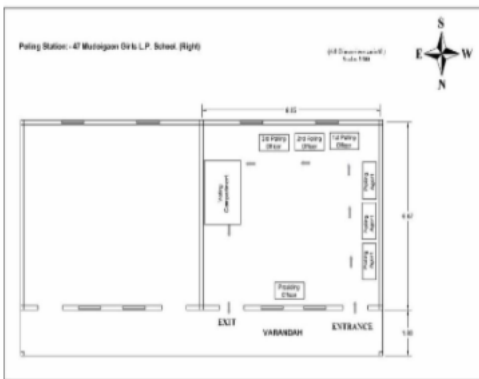

নিৰ্বাচক পঞ্জীয়ন বিষয়াৰ স্বাক্ষৰ

Nazri Naksha

Google Map View

Polling Station Building Front View

ভোটগ্ৰহন কেন্দ্ৰৰ সন্মুখৰ দৃশ্য

Cad View

Key MAP View

বিধানসভা সমষ্টিৰ নম্বৰ আৰু নাম : 103-গোলাঘাট
অংশৰ নম্বৰ আৰু নাম : 1-গোলাঘাট টাউন ৱাৰ্ড নং 4 (১ম খণ্ড)