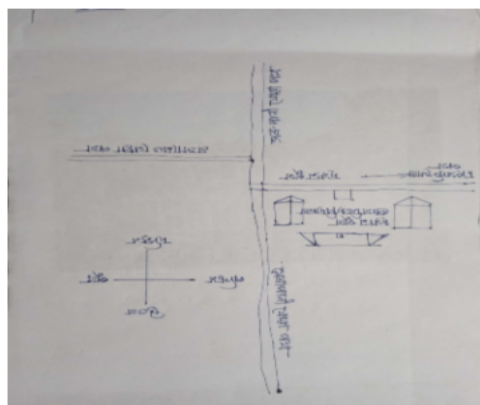

নিৰ্বাচক পঞ্জীয়ন বিষয়াৰ স্বাক্ষৰ

Nazri Naksha

Google Map View

Polling Station Building Front View

ভোটগ্ৰহন কেন্দ্ৰৰ সন্মুখৰ দৃশ্য

Cad View

Key MAP View

1 নাম : নন্দেশ্বৰ গড় পিতাৰ নাম: ৰাজেন গড় ঘৰ নং : 1 বয়স : 65 লিঙ্গ : পুৰুষ	BVR1456162 ফটো উপলব্ধ	2 নাম : মিন্ট গড় পিতাৰ নাম: নন্দেশ্বৰ গড় ঘৰ নং : 1 বয়স : 32 লিঙ্গ : পুৰুষ	BVR1248335 ফটো উপলব্ধ	3 নাম : কুন্তি গড় পিতাৰ নাম: নন্দেশ্বৰ গড় ঘৰ নং : 1 বয়স : 25 লিঙ্গ : মহিলা	BVR1278555 ফটো উপলব্ধ
4 নাম : অনন্ত গড় পিতাৰ নাম: নন্দেশ্বৰ গড় ঘৰ নং : 1 বয়স : 22 লিঙ্গ : পুৰুষ	BVR1278589 ফটো উপলব্ধ	5 নাম : পাপু গড় পিতাৰ নাম: নন্দেশ্বৰ গড় ঘৰ নং : 1 কু বয়স : 30 লিঙ্গ : পুৰুষ	BVR1247774 ফটো উপলব্ধ	6 নাম : যোচিলা কিষাণ স্বামীৰ নাম: পাপু গড় ঘৰ নং : 1 কু বয়স : 29 লিঙ্গ : মহিলা	BVR1246644 ফটো উপলব্ধ
S2 7 নাম : জুববেল উইকেল পিতাৰ নাম: মাকোঁচ উইকেল ঘৰ নং : 1 কু বয়স : 43 লিঙ্গ : পুৰুষ	BVR1457234 ফটো উপলব্ধ	8 নাম : অব্বেদ গৰিয়া পিতাৰ নাম: নবা গৰিয়া ঘৰ নং : 2 বয়স : 67 লিঙ্গ : পুৰুষ	BVR1456184 ফটো উপলব্ধ	9 নাম : ইজবেল গৰিয়া স্বামীৰ নাম: অব্বেদ গৰিয়া ঘৰ নং : 2 বয়স : 58 লিঙ্গ : মহিলা	BVR1456195 ফটো উপলব্ধ
10 নাম : অমিলা গড় স্বামীৰ নাম: নন্দেশ্বৰ গড় ঘৰ নং : 2 বয়স : 55 লিঙ্গ : মহিলা	BVR1456173 ফটো উপলব্ধ	11 নাম : চমুবেল গঢ়িয়া পিতাৰ নাম: অব্বেদ গঢ়িয়া ঘৰ নং : 2 বয়স : 35 লিঙ্গ : পুৰুষ	BVR2083138 ফটো উপলব্ধ	12 নাম : অনিতা তিগ্গা স্বামীৰ নাম: চমুবেল গঢ়িয়া ঘৰ নং : 2 বয়স : 26 লিঙ্গ : মহিলা	PEZ0094128 ফটো উপলব্ধ
13 নাম : আকোব গৰিয়া পিতাৰ নাম: নবা গৰিয়া ঘৰ নং : 3 বয়স : 65 লিঙ্গ : পুৰুষ	BVR1456219 ফটো উপলব্ধ	14 নাম : নিৰঞ্জন তপন পিতাৰ নাম: নিকু তপন ঘৰ নং : 3 বয়স : 28 লিঙ্গ : পুৰুষ	BVR1248137 ফটো উপলব্ধ	15 নাম : দিপালী গঢ়িয়া পিতাৰ নাম: আকুৰ গঢ়িয়া ঘৰ নং : 3 বয়স : 27 লিঙ্গ : মহিলা	BVR0262139 ফটো উপলব্ধ
16 নাম : অমৰদীপ বাঘোৱাৰ পিতাৰ নাম: তাৰকা বাঘোৱাৰ ঘৰ নং : 8 বয়স : 60 লিঙ্গ : পুৰুষ	BVR1456275 ফটো উপলব্ধ	17 নাম : আনন্দ তেচিয়া বাঘোৱাৰ স্বামীৰ নাম: অমৰদীপ বাঘোৱাৰ ঘৰ নং : 8 বয়স : 51 লিঙ্গ : মহিলা	BVR1456286 ফটো উপলব্ধ	18 নাম : মৰিয়না বাঘোৱাৰ পিতাৰ নাম: অমৰসিংহ বাঘোৱাৰ ঘৰ নং : 8 বয়স : 30 লিঙ্গ : মহিলা	BVR0099598 ফটো উপলব্ধ
19 নাম : জেমীউচ বাঘোৱাৰ পিতাৰ নাম: অমৰদীপ বাঘোৱাৰ ঘৰ নং : 8 বয়স : 29 লিঙ্গ : পুৰুষ	BVR0099879 ফটো উপলব্ধ	20 নাম : জ্ঞানদীপ বাঘোৱাৰ পিতাৰ নাম: অমৰজিত বাঘোৱাৰ ঘৰ নং : 8 বয়স : 24 লিঙ্গ : পুৰুষ	BVR0469296 ফটো উপলব্ধ	21 নাম : চিচিলিয়া মিঞ্জ পিতাৰ নাম: এডৱাৰ্ড মিঞ্জ ঘৰ নং : 8 কু বয়স : 47 লিঙ্গ : মহিলা	BVR1456297 ফটো উপলব্ধ
S 22 নাম : দমনিকোচ তপ পিতাৰ নাম: ভূমসেন তপ ঘৰ নং : 5 বয়স : 66 লিঙ্গ : পুৰুষ	BVR1456300 ফটো উপলব্ধ	23 নাম : ৰাহিল তপ স্বামীৰ নাম: দমনিকোচ তপ ঘৰ নং : 5 বয়স : 58 লিঙ্গ : মহিলা	BVR1456311 ফটো উপলব্ধ	24 নাম : ৰবাট টপ পিতাৰ নাম: ডুমুনিক টপ ঘৰ নং : 5 বয়স : 36 লিঙ্গ : পুৰুষ	BVR0394429 ফটো উপলব্ধ
25 নাম : ভনচেন টপ পিতাৰ নাম: ডমনিক টপ ঘৰ নং : 5 বয়স : 27 লিঙ্গ : পুৰুষ	BVR0394767 ফটো উপলব্ধ	26 নাম : পিলাতুচ তপ পিতাৰ নাম: ডমনিকুচ তপো ঘৰ নং : 5 বয়স : 22 লিঙ্গ : পুৰুষ	BVR1292853 ফটো উপলব্ধ	27 নাম : চাৰমিলা টপ পিতাৰ নাম: দমনিক টপ ঘৰ নং : 5 কু বয়স : 30 লিঙ্গ : মহিলা	BVR0394627 ফটো উপলব্ধ
28 নাম : বেনেদিক মিঞ্জ পিতাৰ নাম: এডৱাৰ্ড মিঞ্জ ঘৰ নং : 6 বয়স : 35 লিঙ্গ : পুৰুষ	BVR0127399 ফটো উপলব্ধ	29 নাম : ৰেলচন মেচ পিতাৰ নাম: আনজুলিয়াচ মেচ ঘৰ নং : 6 জ বয়স : 31 লিঙ্গ : পুৰুষ	BVR1623156 ফটো উপলব্ধ	30 নাম : শ্ৰীতম লগুণ পিতাৰ নাম: দানিয়েল লগুণ ঘৰ নং : 6 কু বয়স : 26 লিঙ্গ : পুৰুষ	BVR0466649 ফটো উপলব্ধ