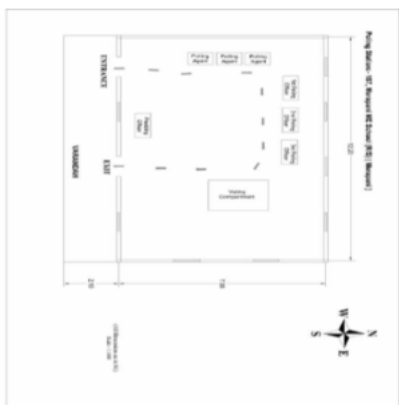

নিৰ্বাচক পঞ্জীয়ন বিষয়াৰ স্বাক্ষৰ

Nazri Naksha

Google Map View

Polling Station Building Front View

ভোটগ্ৰহন কেন্দ্ৰৰ সন্মুখৰ দৃশ্য

Cad View

Key MAP View

1 নাম : নন্দেশ্বৰ গড় পিতাৰ নাম: ৰাজেন গড় ঘৰ নং : 1 বয়স : 65 লিঙ্গ : পুৰুষ	BVR1456162 ফটো উপলব্ধ	2 নাম : মিন্ট গড় পিতাৰ নাম: নন্দেশ্বৰ গড় ঘৰ নং : 1 বয়স : 32 লিঙ্গ : পুৰুষ	BVR1248335 ফটো উপলব্ধ	3 নাম : কুন্তি গড় পিতাৰ নাম: নন্দেশ্বৰ গড় ঘৰ নং : 1 বয়স : 25 লিঙ্গ : মহিলা	BVR1278555 ফটো উপলব্ধ
4 নাম : অনন্ত গড় পিতাৰ নাম: নন্দেশ্বৰ গড় ঘৰ নং : 1 বয়স : 22 লিঙ্গ : পুৰুষ	BVR1278589 ফটো উপলব্ধ	5 নাম : পাপু গড় পিতাৰ নাম: নন্দেশ্বৰ গড় ঘৰ নং : 1 কু বয়স : 30 লিঙ্গ : পুৰুষ	BVR1247774 ফটো উপলব্ধ	6 নাম : যোচিলা কিষাণ স্বামীৰ নাম: পাপু গড় ঘৰ নং : 1 কু বয়স : 29 লিঙ্গ : মহিলা	BVR1246644 ফটো উপলব্ধ
S2 7 নাম : জুববেল উইকেল পিতাৰ নাম: মাকোঁচ উইকেল ঘৰ নং : 1 কু বয়স : 43 লিঙ্গ : পুৰুষ	BVR1457234 ফটো উপলব্ধ	8 নাম : অব্বেদ গৰিয়া পিতাৰ নাম: নবা গৰিয়া ঘৰ নং : 2 বয়স : 67 লিঙ্গ : পুৰুষ	BVR1456184 ফটো উপলব্ধ	9 নাম : ইজবেল গৰিয়া স্বামীৰ নাম: অব্বেদ গৰিয়া ঘৰ নং : 2 বয়স : 58 লিঙ্গ : মহিলা	BVR1456195 ফটো উপলব্ধ
10 নাম : অমিলা গড় স্বামীৰ নাম: নন্দেশ্বৰ গড় ঘৰ নং : 2 বয়স : 55 লিঙ্গ : মহিলা	BVR1456173 ফটো উপলব্ধ	11 নাম : চমুবেল গঢ়িয়া পিতাৰ নাম: অব্বেদ গঢ়িয়া ঘৰ নং : 2 বয়স : 35 লিঙ্গ : পুৰুষ	BVR2083138 ফটো উপলব্ধ	12 নাম : অনিতা তিগ্গা স্বামীৰ নাম: চমুবেল গঢ়িয়া ঘৰ নং : 2 বয়স : 26 লিঙ্গ : মহিলা	PEZ0094128 ফটো উপলব্ধ
13 নাম : আকোব গৰিয়া পিতাৰ নাম: নবা গৰিয়া ঘৰ নং : 3 বয়স : 65 লিঙ্গ : পুৰুষ	BVR1456219 ফটো উপলব্ধ	14 নাম : নিৰঞ্জন তপন পিতাৰ নাম: নিকু তপন ঘৰ নং : 3 বয়স : 28 লিঙ্গ : পুৰুষ	BVR1248137 ফটো উপলব্ধ	15 নাম : দিপালী গঢ়িয়া পিতাৰ নাম: আকুৰ গঢ়িয়া ঘৰ নং : 3 বয়স : 27 লিঙ্গ : মহিলা	BVR0262139 ফটো উপলব্ধ
16 নাম : অমৰদীপ বাঘোৱাৰ পিতাৰ নাম: তাৰকা বাঘোৱাৰ ঘৰ নং : 8 বয়স : 60 লিঙ্গ : পুৰুষ	BVR1456275 ফটো উপলব্ধ	17 নাম : আনন্দ তেচিয়া বাঘোৱাৰ স্বামীৰ নাম: অমৰদীপ বাঘোৱাৰ ঘৰ নং : 8 বয়স : 51 লিঙ্গ : মহিলা	BVR1456286 ফটো উপলব্ধ	18 নাম : মৰিয়না বাঘোৱাৰ পিতাৰ নাম: অমৰসিংহ বাঘোৱাৰ ঘৰ নং : 8 বয়স : 30 লিঙ্গ : মহিলা	BVR0099598 ফটো উপলব্ধ
19 নাম : জেমীউচ বাঘোৱাৰ পিতাৰ নাম: অমৰদীপ বাঘোৱাৰ ঘৰ নং : 8 বয়স : 29 লিঙ্গ : পুৰুষ	BVR0099879 ফটো উপলব্ধ	20 নাম : জ্ঞানদীপ বাঘোৱাৰ পিতাৰ নাম: অমৰজিত বাঘোৱাৰ ঘৰ নং : 8 বয়স : 24 লিঙ্গ : পুৰুষ	BVR0469296 ফটো উপলব্ধ	21 নাম : চিচিলিয়া মিঞ্জ পিতাৰ নাম: এডৱাৰ্ড মিঞ্জ ঘৰ নং : 8 কু বয়স : 47 লিঙ্গ : মহিলা	BVR1456297 ফটো উপলব্ধ
S 22 নাম : দমনিকোচ তপ পিতাৰ নাম: ভূমসেন তপ ঘৰ নং : 5 বয়স : 66 লিঙ্গ : পুৰুষ	BVR1456300 ফটো উপলব্ধ	23 নাম : ৰাহিল তপ স্বামীৰ নাম: দমনিকোচ তপ ঘৰ নং : 5 বয়স : 58 লিঙ্গ : মহিলা	BVR1456311 ফটো উপলব্ধ	24 নাম : ৰবাট টপ পিতাৰ নাম: ডুমুনিক টপ ঘৰ নং : 5 বয়স : 36 লিঙ্গ : পুৰুষ	BVR0394429 ফটো উপলব্ধ
25 নাম : ভনচেন টপ পিতাৰ নাম: ডমনিক টপ ঘৰ নং : 5 বয়স : 27 লিঙ্গ : পুৰুষ	BVR0394767 ফটো উপলব্ধ	26 নাম : পিলাতুচ তপ পিতাৰ নাম: ডমনিকুচ তপো ঘৰ নং : 5 বয়স : 22 লিঙ্গ : পুৰুষ	BVR1292853 ফটো উপলব্ধ	27 নাম : চাৰমিলা টপ পিতাৰ নাম: দমনিক টপ ঘৰ নং : 5 কু বয়স : 30 লিঙ্গ : মহিলা	BVR0394627 ফটো উপলব্ধ
28 নাম : বেনেদিক মিঞ্জ পিতাৰ নাম: এডৱাৰ্ড মিঞ্জ ঘৰ নং : 6 বয়স : 35 লিঙ্গ : পুৰুষ	BVR0127399 ফটো উপলব্ধ	29 নাম : ৰেলচন মেচ পিতাৰ নাম: আনজুলিয়াচ মেচ ঘৰ নং : 6 জ বয়স : 31 লিঙ্গ : পুৰুষ	BVR1623156 ফটো উপলব্ধ	30 নাম : শ্ৰীতম লগুণ পিতাৰ নাম: দানিয়েল লগুণ ঘৰ নং : 6 কু বয়স : 26 লিঙ্গ : পুৰুষ	BVR0466649 ফটো উপলব্ধ