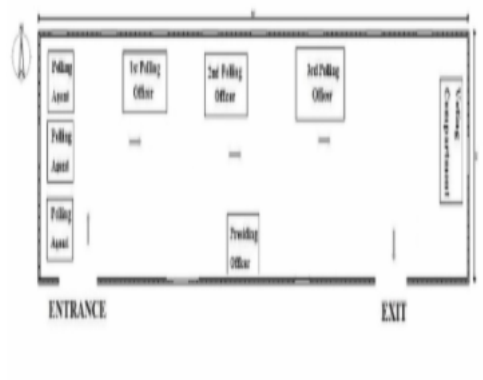

নিৰ্বাচক পঞ্জীয়ন বিষয়াৰ স্বাক্ষৰ

Nazri Naksha

Google Map View

Polling Station Building Front View

ভোটগ্ৰহন কেন্দ্ৰৰ সন্মুখৰ দৃশ্য

Cad View

Key MAP View

<p>R 1 BVR1570883</p> <p>নাম : মইনা স্বৰ্গীয়াৰী পিতাৰ নাম: ধৰ্ম্মৰাম স্বৰ্গীয়াৰী ঘৰ নং : ১ বয়স : ৩৪ লিঙ্গ : মহিলা</p> <p>ফটো উপলব্ধ</p>	<p>2 BVR0620724</p> <p>নাম : চৰলা বসুমতাৰী স্বামীৰ নাম: চৰীৰাম নাৰ্জাৰী ঘৰ নং : ০২ বয়স : ৩৪ লিঙ্গ : মহিলা</p> <p>ফটো উপলব্ধ</p>	<p>3 BVR0001107</p> <p>নাম : গণেশ স্বৰ্গীয়াৰী পিতাৰ নাম: নৰেন স্বৰ্গীয়াৰী ঘৰ নং : ১ বয়স : ২৪ লিঙ্গ : পুৰুষ</p> <p>ফটো উপলব্ধ</p>
<p>4 PEZ0023721</p> <p>নাম : মৰানী শ্যাম স্বামীৰ নাম: বিপুল স্বৰ্গীয়াৰী ঘৰ নং : 1 বয়স : 27 লিঙ্গ : মহিলা</p> <p>ফটো উপলব্ধ</p>	<p>5 BVR0619916</p> <p>নাম : জানমণি স্বৰ্গীয়াৰী স্বামীৰ নাম: গণেশ স্বৰ্গীয়াৰী ঘৰ নং : ১ বয়স : 26 লিঙ্গ : মহিলা</p> <p>ফটো উপলব্ধ</p>	<p>6 BVR0448191</p> <p>নাম : মালতী প্ৰধান নাৰ্জাৰী স্বামীৰ নাম: ববিৰাম নাৰ্জাৰী ঘৰ নং : ১ক বয়স : 29 লিঙ্গ : মহিলা</p> <p>ফটো উপলব্ধ</p>
<p>7 BVR1570894</p> <p>নাম : দন্দিৰাম পাব পিতাৰ নাম: নোৱাৰাম পাব ঘৰ নং : ২ বয়স : 80 লিঙ্গ : পুৰুষ</p> <p>ফটো উপলব্ধ</p>	<p>8 BVR1570918</p> <p>নাম : অজয় পাৱ পিতাৰ নাম: দন্দিৰাম পাৱ ঘৰ নং : ২ বয়স : 40 লিঙ্গ : পুৰুষ</p> <p>ফটো উপলব্ধ</p>	<p>9 BVR0447847</p> <p>নাম : জুন পাব স্বামীৰ নাম: ৰাজীৱ পাব ঘৰ নং : ২ বয়স : 28 লিঙ্গ : মহিলা</p> <p>ফটো উপলব্ধ</p>
<p># 10 BVR0623900</p> <p>নাম : পূনা পাৱ পিতাৰ নাম: গোপাল পাৱ ঘৰ নং : ২৬ বয়স : 24 লিঙ্গ : পুৰুষ</p> <p>ফটো উপলব্ধ</p>	<p>11 BVR0013630</p> <p>নাম : ৰাজীৱ পাও পিতাৰ নাম: দন্দি পাও ঘৰ নং : ২গ বয়স : 33 লিঙ্গ : পুৰুষ</p> <p>ফটো উপলব্ধ</p>	<p># 12 BVR0617621</p> <p>নাম : মাজনি বড়ি পাৱ স্বামীৰ নাম: বিলাসিং পাৱ ঘৰ নং : ২ চ বয়স : 24 লিঙ্গ : মহিলা</p> <p>ফটো উপলব্ধ</p>
<p>13 BVR1570952</p> <p>নাম : মিকা পাৱ স্বামীৰ নাম: দীপন পাৱ ঘৰ নং : ২কা বয়স : 45 লিঙ্গ : মহিলা</p> <p>ফটো উপলব্ধ</p>	<p>14 BVR1671783</p> <p>নাম : গোপী চহ পিতাৰ নাম: কমল চহ ঘৰ নং : ২ ক বয়স : 41 লিঙ্গ : পুৰুষ</p> <p>ফটো উপলব্ধ</p>	<p>15 BVR0619965</p> <p>নাম : বিলাসিং পাৱ পিতাৰ নাম: দীপেন পাৱ ঘৰ নং : ২ খ বয়স : 25 লিঙ্গ : পুৰুষ</p> <p>ফটো উপলব্ধ</p>
<p>16 PEZ0117325</p> <p>নাম : বিক্ৰম স্বৰ্গীয়াৰী পিতাৰ নাম: মহন স্বৰ্গীয়াৰী ঘৰ নং : ২ নো শান্তিপুৰ বয়স : 19 লিঙ্গ : পুৰুষ</p> <p>ফটো উপলব্ধ</p>	<p>17 BVR1570941</p> <p>নাম : দীপান পাৱ পিতাৰ নাম: দন্দিৰাম পাৱ ঘৰ নং : ২খ বয়স : 48 লিঙ্গ : পুৰুষ</p> <p>ফটো উপলব্ধ</p>	<p>18 BVR1570930</p> <p>নাম : মানাং পাৱ স্বামীৰ নাম: গোলাপ পাৱ ঘৰ নং : ২ক বয়স : 47 লিঙ্গ : মহিলা</p> <p>ফটো উপলব্ধ</p>
<p>19 BVR1570963</p> <p>নাম : বানেশ্বৰ নৰহ পিতাৰ নাম: বিগন নৰহ ঘৰ নং : ৩ বয়স : 85 লিঙ্গ : পুৰুষ</p> <p>ফটো উপলব্ধ</p>	<p>20 BVR1570974</p> <p>নাম : মাজনী নৰহ স্বামীৰ নাম: বানেশ্বৰ নৰহ ঘৰ নং : ৩ বয়স : 70 লিঙ্গ : মহিলা</p> <p>ফটো উপলব্ধ</p>	<p>21 BVR1570985</p> <p>নাম : মহন নৰহ পিতাৰ নাম: বানেশ্বৰ নৰহ ঘৰ নং : ৩ বয়স : 42 লিঙ্গ : পুৰুষ</p> <p>ফটো উপলব্ধ</p>
<p>22 BVR1261502</p> <p>নাম : তৰালি নৰহ স্বামীৰ নাম: ভূপেন নৰহ ঘৰ নং : 3 ক বয়স : 25 লিঙ্গ : মহিলা</p> <p>ফটো উপলব্ধ</p>	<p>23 PEZ0126045</p> <p>নাম : অনিল ৰাভা পিতাৰ নাম: লক্ষেশ্বৰ ৰাভা ঘৰ নং : 3ক বয়স : 20 লিঙ্গ : পুৰুষ</p> <p>ফটো উপলব্ধ</p>	<p>24 BVR1613983</p> <p>নাম : ৰপাশ্ৰী চহ স্বামীৰ নাম: গাম চহ ঘৰ নং : ৩ক বয়স : 60 লিঙ্গ : মহিলা</p> <p>ফটো উপলব্ধ</p>
<p>25 BVR0479089</p> <p>নাম : ভূপেন নৰহ পিতাৰ নাম: বানেশ্বৰ নৰহ ঘৰ নং : 3 কা বয়স : 30 লিঙ্গ : পুৰুষ</p> <p>ফটো উপলব্ধ</p>	<p>26 BVR1571013</p> <p>নাম : লক্ষেশ্বৰ ৰাভা পিতাৰ নাম: অবিৰাম ৰাভা ঘৰ নং : ৩খ বয়স : 70 লিঙ্গ : পুৰুষ</p> <p>ফটো উপলব্ধ</p>	<p>27 BVR1570996</p> <p>নাম : গাম চহ পিতাৰ নাম: অবিৰাম চহ ঘৰ নং : ৩ক বয়স : 65 লিঙ্গ : পুৰুষ</p> <p>ফটো উপলব্ধ</p>
<p>28 BVR1571002</p> <p>নাম : মাজনি চহ স্বামীৰ নাম: গাম চহ ঘৰ নং : ৩ক বয়স : 60 লিঙ্গ : মহিলা</p> <p>ফটো উপলব্ধ</p>	<p>29 BVR1571024</p> <p>নাম : তুম্নী ৰাভা স্বামীৰ নাম: লক্ষেশ্বৰ ৰাভা ঘৰ নং : ৩খ বয়স : 55 লিঙ্গ : মহিলা</p> <p>ফটো উপলব্ধ</p>	<p>30 BVR1571057</p> <p>নাম : কামেশ্বৰ ব্ৰহ্ম পিতাৰ নাম: নিপেন ব্ৰহ্ম ঘৰ নং : 4 বয়স : 70 লিঙ্গ : পুৰুষ</p> <p>ফটো উপলব্ধ</p>