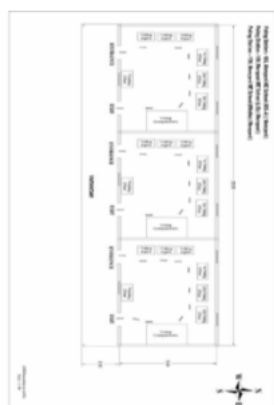

নিৰ্বাচক পঞ্জীয়ন বিষয়াৰ স্বাক্ষৰ

Nazri Naksha

Google Map View

Polling Station Building Front View

ভোটগ্ৰহন কেন্দ্ৰৰ সন্মুখৰ দৃশ্য

Cad View

Key MAP View

|                                                                                                           |                          |                                                                                                        |                          |                                                                                                                   |                          |
|-----------------------------------------------------------------------------------------------------------|--------------------------|--------------------------------------------------------------------------------------------------------|--------------------------|-------------------------------------------------------------------------------------------------------------------|--------------------------|
| 1<br>নাম : বাবুলাল বসুমতাৰী<br>পিতাৰ নাম: গালৰী বসুমতাৰী<br>ঘৰ নং : ১<br>বয়স : 62 লিঙ্গ : পুৰুষ          | BVR1474562<br>ফটো উপলব্ধ | 2<br>নাম : সমলে ব্ৰহ্ম<br>স্বামীৰ নাম: বাবুলাল বসুমতাৰী<br>ঘৰ নং : ১<br>বয়স : 57 লিঙ্গ : মহিলা        | BVR1474573<br>ফটো উপলব্ধ | 3<br>নাম : চৰণ ব্ৰহ্ম<br>পিতাৰ নাম: নবিন ব্ৰহ্ম<br>ঘৰ নং : ১<br>বয়স : 38 লিঙ্গ : পুৰুষ                           | BVR1474595<br>ফটো উপলব্ধ |
| 4<br>নাম : সাকাতি ব্ৰহ্ম<br>স্বামীৰ নাম: চৰণ ব্ৰহ্ম<br>ঘৰ নং : ১<br>বয়স : 36 লিঙ্গ : মহিলা               | BVR0168245<br>ফটো উপলব্ধ | 5<br>নাম : লটিচ ব্ৰহ্ম<br>পিতাৰ নাম: নবিন ব্ৰহ্ম<br>ঘৰ নং : ১ক<br>বয়স : 42 লিঙ্গ : পুৰুষ              | BVR1474584<br>ফটো উপলব্ধ | 6<br>নাম : স্বপ্না ব্ৰহ্ম<br>স্বামীৰ নাম: লটিচ ব্ৰহ্ম<br>ঘৰ নং : ১ক<br>বয়স : 32 লিঙ্গ : মহিলা                    | BVR1483165<br>ফটো উপলব্ধ |
| 7<br>নাম : অৰুণ বসুমতাৰী<br>পিতাৰ নাম: লবৈন বসুমতাৰী<br>ঘৰ নং : ২<br>বয়স : 48 লিঙ্গ : পুৰুষ              | BVR1474619<br>ফটো উপলব্ধ | 8<br>নাম : শিখাৰাণী বসুমতাৰী<br>স্বামীৰ নাম: অৰুণ বসুমতাৰী<br>ঘৰ নং : ২<br>বয়স : 48 লিঙ্গ : মহিলা     | BVR1474620<br>ফটো উপলব্ধ | #2 9<br>নাম : সংগীতা বড়ো খাখোলাৰী<br>স্বামীৰ নাম: কৰনদেৱ খাখোলাৰী<br>ঘৰ নং : ২ খ<br>বয়স : 25 লিঙ্গ : মহিলা      | BVR0477174<br>ফটো উপলব্ধ |
| 10<br>নাম : দেংখশ্ৰী বসুমতাৰী<br>পিতাৰ নাম: অৰুণ বসুমতাৰী<br>ঘৰ নং : ২<br>বয়স : 23 লিঙ্গ : মহিলা         | BVR0488171<br>ফটো উপলব্ধ | 11<br>নাম : ধিয়ানসিং বসুমতাৰী<br>পিতাৰ নাম: মানিক বসুমতাৰী<br>ঘৰ নং : ৩<br>বয়স : 42 লিঙ্গ : পুৰুষ    | BVR1474686<br>ফটো উপলব্ধ | 12<br>নাম : ধৌনশ্ৰী ব্ৰহ্ম<br>স্বামীৰ নাম: ধিয়ানসিং বসুমতাৰী<br>ঘৰ নং : ৩<br>বয়স : 38 লিঙ্গ : মহিলা             | BVR1474608<br>ফটো উপলব্ধ |
| 13<br>নাম : চকিনা বসুমতাৰী<br>স্বামীৰ নাম: মতিলাল বসুমতাৰী<br>ঘৰ নং : ৩ক<br>বয়স : 33 লিঙ্গ : মহিলা       | BVR0261438<br>ফটো উপলব্ধ | 14<br>নাম : মতিলাল বসুমতাৰী<br>পিতাৰ নাম: মানিক বসুমতাৰী<br>ঘৰ নং : ৩ক<br>বয়স : 53 লিঙ্গ : পুৰুষ      | BVR1474631<br>ফটো উপলব্ধ | 15<br>নাম : বাবুলাল বসুমতাৰী<br>পিতাৰ নাম: মানিক বসুমতাৰী<br>ঘৰ নং : ৩খ<br>বয়স : 55 লিঙ্গ : পুৰুষ                | BVR1474653<br>ফটো উপলব্ধ |
| # 16<br>নাম : পূৰ্ণিমা বসুমতাৰী<br>স্বামীৰ নাম: বাবুলাল বসুমতাৰী<br>ঘৰ নং : ৩খ<br>বয়স : 48 লিঙ্গ : মহিলা | BVR1474664<br>ফটো উপলব্ধ | 17<br>নাম : দন্দেশ্বৰ বসুমতাৰী<br>পিতাৰ নাম: বাবুলাল বসুমতাৰী<br>ঘৰ নং : ৩খ<br>বয়স : 24 লিঙ্গ : পুৰুষ | BVR0481143<br>ফটো উপলব্ধ | 18<br>নাম : জীতেন হাজে বাৰী<br>পিতাৰ নাম: হেমচৰণ হাজে বাৰী<br>ঘৰ নং : ৫<br>বয়স : 40 লিঙ্গ : পুৰুষ                | BVR1474722<br>ফটো উপলব্ধ |
| 19<br>নাম : কবিতা হেজু বাৰী<br>স্বামীৰ নাম: জীতেন হেজু বাৰী<br>ঘৰ নং : ৫<br>বয়স : 40 লিঙ্গ : মহিলা       | BVR1474733<br>ফটো উপলব্ধ | 20<br>নাম : বিনদা হাজে বাৰী<br>পিতাৰ নাম: জীতেন হাজে বাৰী<br>ঘৰ নং : ৫<br>বয়স : 19 লিঙ্গ : পুৰুষ      | PEZ0153650<br>ফটো উপলব্ধ | 21<br>নাম : প্ৰমিলা দৈমাৰী হাজে বাৰী<br>স্বামীৰ নাম: ভদ্ৰেশ্বৰ হাজে বাৰী<br>ঘৰ নং : ৫ক<br>বয়স : 35 লিঙ্গ : মহিলা | BVR1251941<br>ফটো উপলব্ধ |
| 22<br>নাম : লাবেন বসুমতাৰী<br>পিতাৰ নাম: যোগেন বসুমতাৰী<br>ঘৰ নং : ৬<br>বয়স : 81 লিঙ্গ : পুৰুষ           | BVR1474744<br>ফটো উপলব্ধ | 23<br>নাম : খুনাশ্ৰী বসুমতাৰী<br>স্বামীৰ নাম: লেবেন বসুমতাৰী<br>ঘৰ নং : ৬<br>বয়স : 76 লিঙ্গ : মহিলা   | BVR1474755<br>ফটো উপলব্ধ | 24<br>নাম : কুনীল বসুমতাৰী<br>পিতাৰ নাম: লাবেন বসুমতাৰী<br>ঘৰ নং : ৬<br>বয়স : 39 লিঙ্গ : পুৰুষ                   | BVR1474799<br>ফটো উপলব্ধ |
| 25<br>নাম : সনেমা বসুমতাৰী<br>স্বামীৰ নাম: বুনিল বসুমতাৰী<br>ঘৰ নং : ৬<br>বয়স : 35 লিঙ্গ : মহিলা         | BVR1474813<br>ফটো উপলব্ধ | 26<br>নাম : অলংবাৰ বসুমতাৰী<br>পিতাৰ নাম: লাবেন বসুমতাৰী<br>ঘৰ নং : ৬ক<br>বয়স : 41 লিঙ্গ : পুৰুষ      | BVR1474788<br>ফটো উপলব্ধ | 27<br>নাম : মঞ্জু বসুমতাৰী<br>স্বামীৰ নাম: অলংবাৰ বসুমতাৰী<br>ঘৰ নং : ৬ক<br>বয়স : 36 লিঙ্গ : মহিলা               | BVR1474802<br>ফটো উপলব্ধ |
| 28<br>নাম : শশিপ্ৰভা বসুমতাৰী<br>স্বামীৰ নাম: নৰন বসুমতাৰী<br>ঘৰ নং : ৬খ<br>বয়স : 48 লিঙ্গ : মহিলা       | BVR1474777<br>ফটো উপলব্ধ | 29<br>নাম : নৰন বসুমতাৰী<br>পিতাৰ নাম: লাবেন বসুমতাৰী<br>ঘৰ নং : ৬খ<br>বয়স : 47 লিঙ্গ : পুৰুষ         | BVR1474766<br>ফটো উপলব্ধ | 30<br>নাম : ধৰ্মেশ্বৰ বসুমতাৰী<br>পিতাৰ নাম: নৰন বসুমতাৰী<br>ঘৰ নং : ৬খ<br>বয়স : 21 লিঙ্গ : পুৰুষ                | BVR2177731<br>ফটো উপলব্ধ |