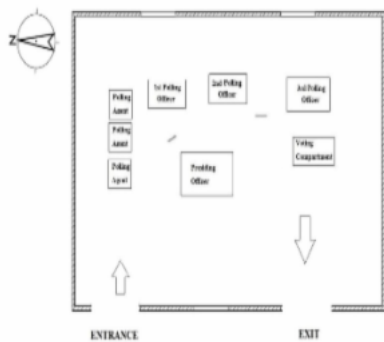

Polling Station Building Front View

ভোটগ্ৰহন কেন্দ্ৰৰ সন্মুখৰ দৃশ্য

Cad View

Key MAP View

1 নাম : অৰুনা শইকীয়া স্বামীৰ নাম: মোহন শইকীয়া ঘৰ নং : 1 বয়স : 57 লিঙ্গ : মহিলা	BVR1554570 ফটো উপলব্ধ	2 নাম : ৰিতামণি বৰ্লা স্বামীৰ নাম: ধিৰেন বৰ্লা ঘৰ নং : 1 বয়স : 32 লিঙ্গ : মহিলা	BVR0602763 ফটো উপলব্ধ	3 নাম : পাহী শইকীয়া পিতাৰ নাম: মোহন শইকীয়া ঘৰ নং : 1 বয়স : 22 লিঙ্গ : মহিলা	PEZ0118505 ফটো উপলব্ধ
S 4 নাম : বন্দনা শইকীয়া পিতাৰ নাম: মোহন শইকীয়া ঘৰ নং : 2 বয়স : 26 লিঙ্গ : মহিলা	BVR0168708 ফটো উপলব্ধ	5 নাম : থানেশ্বৰ সোনোৱাল পিতাৰ নাম: ৰূপেশ্বৰ সোনোৱাল ঘৰ নং : 2 বয়স : 41 লিঙ্গ : পুৰুষ	BVR1554627 ফটো উপলব্ধ	6 নাম : লক্ষ্য জ্যোতি সোনোৱাল পিতাৰ নাম: থানেশ্বৰ সোনোৱাল ঘৰ নং : 2 বয়স : 20 লিঙ্গ : মহিলা	PEZ0073411 ফটো উপলব্ধ
7 নাম : নজিন নাথ পিতাৰ নাম: ভবানী নাথ ঘৰ নং : 9 বয়স : 72 লিঙ্গ : পুৰুষ	BVR1554581 ফটো উপলব্ধ	8 নাম : দীপ্তি নাথ স্বামীৰ নাম: নজীন নাথ ঘৰ নং : 9 বয়স : 67 লিঙ্গ : মহিলা	BVR1554592 ফটো উপলব্ধ	9 নাম : অৰুণা ফকন নাথ স্বামীৰ নাম: যাদৱ নাথ ঘৰ নং : 9 বয়স : 44 লিঙ্গ : মহিলা	BVR1554638 ফটো উপলব্ধ
10 নাম : গীতা সোনোৱাল স্বামীৰ নাম: থানেশ্বৰ সোনোৱাল ঘৰ নং : 9 বয়স : 44 লিঙ্গ : মহিলা	BVR1554605 ফটো উপলব্ধ	11 নাম : যাদৱ নাথ পিতাৰ নাম: নজিন নাথ ঘৰ নং : 9 বয়স : 43 লিঙ্গ : পুৰুষ	BVR1554616 ফটো উপলব্ধ	12 নাম : মনিছা লিম্বু ৰায় স্বামীৰ নাম: কিছুৰ কুমাৰ ৰায় ঘৰ নং : 9 বয়স : 42 লিঙ্গ : মহিলা	BVR1263789 ফটো উপলব্ধ
13 নাম : লিলি শইকীয়া স্বামীৰ নাম: অকমান শইকীয়া ঘৰ নং : 8 বয়স : 84 লিঙ্গ : মহিলা	BVR1554661 ফটো উপলব্ধ	14 নাম : শ্ৰীমতী বেখা শইকীয়া স্বামীৰ নাম: শ্ৰীপুতুল শইকীয়া ঘৰ নং : 8 বয়স : 53 লিঙ্গ : মহিলা	BVR1554650 ফটো উপলব্ধ	15 নাম : বিউটি শইকীয়া পিতাৰ নাম: অকমান শইকীয়া ঘৰ নং : 4 বয়স : 49 লিঙ্গ : মহিলা	BVR2215325 ফটো উপলব্ধ
16 নাম : বিশুজিৎ শইকীয়া পিতাৰ নাম: অকমান শইকীয়া ঘৰ নং : 8 বয়স : 46 লিঙ্গ : পুৰুষ	BVR1554694 ফটো উপলব্ধ	17 নাম : ডেইজী শইকীয়া পিতাৰ নাম: বিনোদ শইকীয়া ঘৰ নং : 04 বয়স : 37 লিঙ্গ : মহিলা	BVR2193498 ফটো উপলব্ধ	18 নাম : ডেইজী শইকীয়া স্বামীৰ নাম: বিশ্বজিৎ শইকীয়া ঘৰ নং : 04 বয়স : 37 লিঙ্গ : মহিলা	BVR2193563 ফটো উপলব্ধ
19 নাম : কুকিল শইকীয়া পিতাৰ নাম: পুতুল শইকীয়া ঘৰ নং : 8 বয়স : 26 লিঙ্গ : পুৰুষ	BVR0299560 ফটো উপলব্ধ	20 নাম : কৃষ্ণাজ্যোতি শইকীয়া পিতাৰ নাম: পুতুল শইকীয়া ঘৰ নং : 8 বয়স : 25 লিঙ্গ : মহিলা	BVR0534784 ফটো উপলব্ধ	21 নাম : নিলিপ ৰায় পিতাৰ নাম: লক্ষীকান্ত ৰায় ঘৰ নং : 4 বয়স : 49 লিঙ্গ : পুৰুষ	BVR1554707 ফটো উপলব্ধ
22 নাম : বিউটি শইকীয়া পিতাৰ নাম: অকমান শইকীয়া ঘৰ নং : 4 বয়স : 48 লিঙ্গ : মহিলা	PEZ0040675 ফটো উপলব্ধ	23 নাম : বন্তি ৰায় স্বামীৰ নাম: নিলিপ ৰায় ঘৰ নং : 4 বয়স : 46 লিঙ্গ : মহিলা	BVR1554718 ফটো উপলব্ধ	24 নাম : ৰিম্পী ৰায় পিতাৰ নাম: নিলিপ ৰায় ঘৰ নং : 4 বয়স : 23 লিঙ্গ : মহিলা	BVR2200103 ফটো উপলব্ধ
25 নাম : পুতুল শইকীয়া পিতাৰ নাম: অকমান শইকীয়া ঘৰ নং : 4 বয়স : 48 লিঙ্গ : পুৰুষ	BVR1554649 ফটো উপলব্ধ	26 নাম : শ্ৰীলাচিত শইকীয়া পিতাৰ নাম: শ্ৰীঅকমান শইকীয়া ঘৰ নং : 4 বয়স : 50 লিঙ্গ : পুৰুষ	BVR1554672 ফটো উপলব্ধ	27 নাম : জ্যোতি শইকীয়া স্বামীৰ নাম: লাচিত শইকীয়া ঘৰ নং : 4 বয়স : 42 লিঙ্গ : মহিলা	BVR1554683 ফটো উপলব্ধ
28 নাম : ধুবজ্যোতি ৰায় পিতাৰ নাম: নিলিপ ৰায় ঘৰ নং : 8 বয়স : 29 লিঙ্গ : পুৰুষ	BVR0603514 ফটো উপলব্ধ	29 নাম : বালিকা শইকীয়া স্বামীৰ নাম: কুকিল শইকীয়া ঘৰ নং : 4 বয়স : 25 লিঙ্গ : মহিলা	BVR2168094 ফটো উপলব্ধ	30 নাম : অকন ঠাকুৰীয়া পিতাৰ নাম: শ্ৰীহৰীন ঠাকুৰীয়া ঘৰ নং : 05 বয়স : 60 লিঙ্গ : পুৰুষ	BVR1554729 ফটো উপলব্ধ