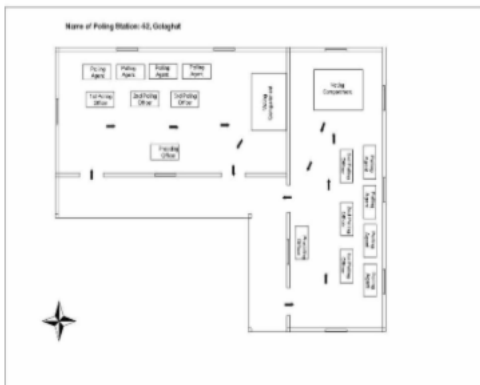

নিৰ্বাচক পঞ্জীয়ন বিষয়াৰ স্বাক্ষৰ

Nazri Naksha

Google Map View

Polling Station Building Front View

ভোটগ্রহন কেন্দ্ৰৰ সন্মুখৰ দৃশ্য

Cad View

Key MAP View

বিধানসভা সমষ্টিৰ নম্বৰ আৰু নাম : 103-গোলাঘাট
অংশৰ নম্বৰ আৰু নাম : 1-গোলাঘাট নগৰ ৱাৰ্ড নং ৩ (৩য় খণ্ড)