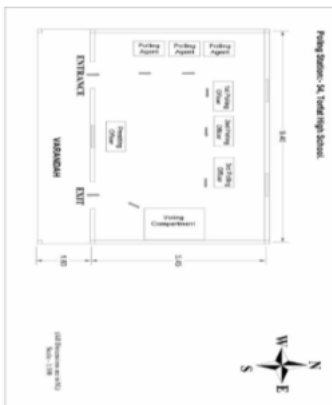

Nazri Naksha

Google Map View

Polling Station Building Front View

ভোটগ্ৰহন কেন্দ্ৰৰ সন্মুখৰ দৃশ্য

Cad View

Key MAP View