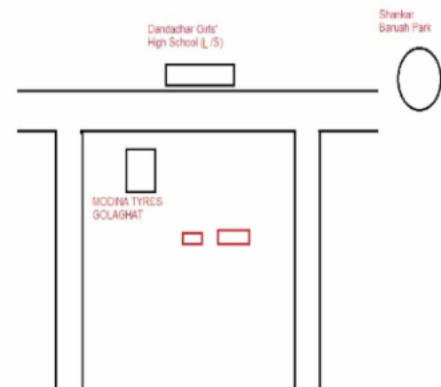

নিৰ্বাচক পঞ্জীয়ন বিষয়াৰ স্বাক্ষৰ

Nazri Naksha

Google Map View

Polling Station Building Front View

ভোটগ্ৰহন কেন্দ্ৰৰ সন্মুখৰ দৃশ্য

Cad View

Key MAP View

বিধানসভা সমষ্টিৰ নম্বৰ আৰু নাম : 1-গোলাঘাট টাউন ৱাৰ্ড নং ৮ (১ম খণ্ড)