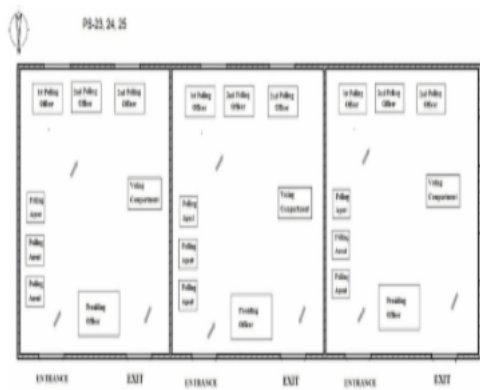

নিৰ্বাচক পঞ্জীয়ন বিষয়াৰ স্বাক্ষৰ

Nazri Naksha

Google Map View

Polling Station Building Front View

ভোটগ্ৰহন কেন্দ্ৰৰ সন্মুখৰ দৃশ্য

Cad View

Key MAP View

বিধানসভা সমষ্টিৰ নম্বৰ আৰু নাম : 1-গোলাঘাট টাউন ৱাৰ্ড নং ৮ (২য় খণ্ড)