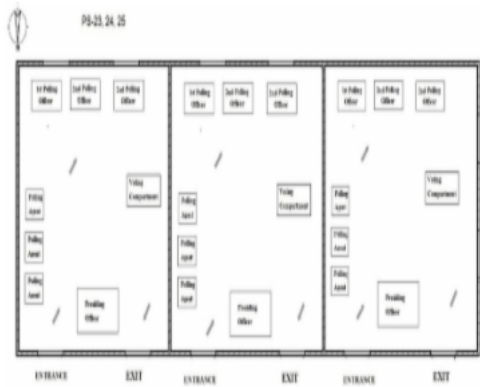

নিৰ্বাচক পঞ্জীয়ন বিষয়াৰ স্বাক্ষৰ

Nazri Naksha

Google Map View

Polling Station Building Front View

ভোটগ্ৰহন কেন্দ্ৰৰ সন্মুখৰ দৃশ্য

Cad View

Key MAP View

1 নাম : পিংকু কছাৰী মাতৃৰ নাম: সন্মিলা কছাৰী ঘৰ নং : ১ বয়স : 26 লিঙ্গ : পুৰুষ	BVR1253814 ফটো উপলব্ধ	2 নাম : ৰেখা চাহ স্বামীৰ নাম: ৰাজেন্দ্ৰ চাহ ঘৰ নং : 6/847 বয়স : 58 লিঙ্গ : মহিলা	BVR0011532 ফটো উপলব্ধ	3 নাম : ৰাজ শেখৰ চাহ পিতাৰ নাম: ৰাজেন্দ্ৰ চাহ ঘৰ নং : 6/847 বয়স : 37 লিঙ্গ : পুৰুষ	BVR2040291 ফটো উপলব্ধ
4 নাম : অমত মহেশ্বৰী পিতাৰ নাম: ওম প্ৰকাশ মহেশ্বৰী ঘৰ নং : 13/711 বয়স : 30 লিঙ্গ : পুৰুষ	BVR2185361 ফটো উপলব্ধ	5 নাম : সুনীতা চাহ স্বামীৰ নাম: সুমিত চাহ ঘৰ নং : 23 বয়স : 34 লিঙ্গ : মহিলা	PEZ0021790 ফটো উপলব্ধ	6 নাম : অমন কুমাৰ শাহু পিতাৰ নাম: মোহন শাহু ঘৰ নং : ২৩ক বয়স : 27 লিঙ্গ : পুৰুষ	BVR1261775 ফটো উপলব্ধ
7 নাম : সুমন আগৰৱাল স্বামীৰ নাম: গৌৰী শঙ্কৰ আগৰৱালা ঘৰ নং : ৩৭ বয়স : 41 লিঙ্গ : মহিলা	BVR2149088 ফটো উপলব্ধ	8 নাম : অভিমুখ্য গোস্বামী পিতাৰ নাম: সঞ্জিত গোস্বামী ঘৰ নং : 46 বয়স : 28 লিঙ্গ : পুৰুষ	BVR0290106 ফটো উপলব্ধ	9 নাম : কাজল কুমাৰী স্বামীৰ নাম: শচিন গোস্বামী ঘৰ নং : 46 বয়স : 25 লিঙ্গ : মহিলা	PEZ0031716 ফটো উপলব্ধ
10 নাম : আদিত্য কালৱাৰ পিতাৰ নাম: ওমপ্ৰকাশ গুপ্তা ঘৰ নং : 47 বয়স : 19 লিঙ্গ : পুৰুষ	PEZ0127407 ফটো উপলব্ধ	11 নাম : মান্ধী দেব দে স্বামীৰ নাম: বিক্ৰমাদিত্য দে ঘৰ নং : 50 বয়স : 34 লিঙ্গ : মহিলা	PEZ0081216 ফটো উপলব্ধ	12 নাম : বনধীৰ ঘোষ পিতাৰ নাম: ৰঞ্জন ঘোষ ঘৰ নং : 55আ 55বি বয়স : 23 লিঙ্গ : পুৰুষ	BVR2210839 ফটো উপলব্ধ
13 নাম : বিনয় আগৰৱাল পিতাৰ নাম: ওমপ্ৰকাশ আগৰৱালা ঘৰ নং : 60 বয়স : 44 লিঙ্গ : পুৰুষ	BVR0011333 ফটো উপলব্ধ	14 নাম : নিৰ্মল দাস পিতাৰ নাম: ভাৰত দাস ঘৰ নং : ১৪৩ বয়স : 72 লিঙ্গ : পুৰুষ	BVR0031286 ফটো উপলব্ধ	15 নাম : লক্ষ্মী দাস স্বামীৰ নাম: নিৰ্মল দাস ঘৰ নং : 143 বয়স : 64 লিঙ্গ : মহিলা	BVR2181907 ফটো উপলব্ধ
16 নাম : জন দাস পিতাৰ নাম: নিৰ্মল দাস ঘৰ নং : ১৪৩ বয়স : 43 লিঙ্গ : পুৰুষ	BVR0011262 ফটো উপলব্ধ	17 নাম : মিণ্টু দাস পিতাৰ নাম: নিৰ্মল দাস ঘৰ নং : ১৪৩ বয়স : 39 লিঙ্গ : পুৰুষ	BVR0031377 ফটো উপলব্ধ	18 নাম : চিলা শইকীয়া দাস স্বামীৰ নাম: মিণ্টু দাস ঘৰ নং : 143 বয়স : 34 লিঙ্গ : মহিলা	BVR0319780 ফটো উপলব্ধ
19 নাম : পাপৰি হাজৰিকা স্বামীৰ নাম: ৰিতুৰাজ হাজৰিকা ঘৰ নং : ১৯৬ বয়স : 30 লিঙ্গ : মহিলা	BVR2149055 ফটো উপলব্ধ	20 নাম : বিশাল চন্দ্ৰ মাতৃৰ নাম: স্বপ্না চন্দ্ৰ ঘৰ নং : ২৩৬ বয়স : 30 লিঙ্গ : পুৰুষ	BVR2148983 ফটো উপলব্ধ	21 নাম : দীপা নেওগ স্বামীৰ নাম: দেবেশ্বৰ নেওগ ঘৰ নং : ২৯৫ বয়স : 72 লিঙ্গ : মহিলা	BVR2034722 ফটো উপলব্ধ
22 নাম : মৃদুল নেওগ মাতৃৰ নাম: দীপা নেওগ ঘৰ নং : ২৯৫ বয়স : 48 লিঙ্গ : পুৰুষ	BVR0011270 ফটো উপলব্ধ	23 নাম : হেমন্ত নেওগ মাতৃৰ নাম: দীপা নেওগ ঘৰ নং : ২৯৫ বয়স : 45 লিঙ্গ : পুৰুষ	BVR0011271 ফটো উপলব্ধ	24 নাম : প্ৰবীৰ নেওগ মাতৃৰ নাম: দীপা নেওগ ঘৰ নং : ২৯৫ বয়স : 42 লিঙ্গ : পুৰুষ	BVR0011272 ফটো উপলব্ধ
25 নাম : ডলী গগৈ নেওগ স্বামীৰ নাম: পবিত্ৰ নেওগ ঘৰ নং : ২৯৫ বয়স : 40 লিঙ্গ : মহিলা	BVR0611145 ফটো উপলব্ধ	26 নাম : মধুস্মিতা বৰা নেওগ স্বামীৰ নাম: মৃদুল নেওগ ঘৰ নং : ২৯৫ বয়স : 39 লিঙ্গ : মহিলা	BVR0604611 ফটো উপলব্ধ	27 নাম : অৰ্চনা শইকীয়া স্বামীৰ নাম: হেমন্ত নেওগ ঘৰ নং : ২৯৫ বয়স : 35 লিঙ্গ : মহিলা	BVR0604470 ফটো উপলব্ধ
28 নাম : হৰেশ্বৰ হাজৰিকা পিতাৰ নাম: সোণধৰ হাজৰিকা ঘৰ নং : ২৯৬ বয়স : 62 লিঙ্গ : পুৰুষ	BVR0011273 ফটো উপলব্ধ	29 নাম : ৰেখা হাজৰিকা স্বামীৰ নাম: হৰেশ্বৰ হাজৰিকা ঘৰ নং : ২৯৬ বয়স : 55 লিঙ্গ : মহিলা	BVR0011274 ফটো উপলব্ধ	S নাম : কবিতা কাকতি দাস স্বামীৰ নাম: ৰত্নল দাস ঘৰ নং : ৩০৭ বয়স : 49 লিঙ্গ : মহিলা	BVR0011277 ফটো উপলব্ধ