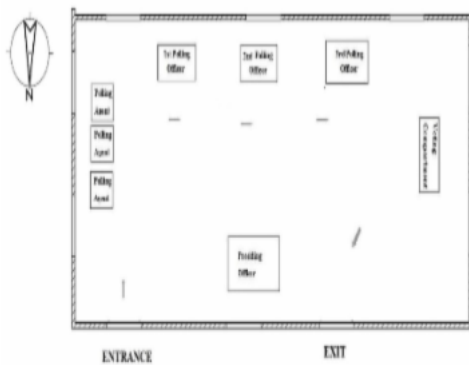

নিৰ্বাচক পঞ্জীয়ন বিষয়াৰ স্বাক্ষৰ

Nazri Naksha

Google Map View

Polling Station Building Front View

ভোটগ্ৰহন কেন্দ্ৰৰ সন্মুখৰ দৃশ্য

Cad View

Key MAP View

1 নাম : সুভীপ কুমাৰ শৰ্মা পিতাৰ নাম: যোগেন শৰ্মা ঘৰ নং : 00 বয়স : 47 লিঙ্গ : পুৰুষ	BVR0319467 ফটো উপলব্ধ	2 নাম : সাবিত্ৰী শৰ্মা স্বামীৰ নাম: সুভীপ শৰ্মা ঘৰ নং : 000 বয়স : 40 লিঙ্গ : মহিলা	BVR0319509 ফটো উপলব্ধ	S 3 নাম : অৰনাংশু সিংহ পিতাৰ নাম: নাৰায়ণ সিংহ ঘৰ নং : ১ বয়স : 22 লিঙ্গ : পুৰুষ	BVR1293653 ফটো উপলব্ধ
4 নাম : প্ৰিয়ঙ্কা ভৰালী স্বামীৰ নাম: প্ৰাঞ্জল বৰকোচ ঘৰ নং : ১১ বয়স : 39 লিঙ্গ : মহিলা	BVR0492207 ফটো উপলব্ধ	5 নাম : বৰ্ণালী দত্ত স্বামীৰ নাম: প্ৰণবজ্যোতি শইকীয়া ঘৰ নং : ২১ক বয়স : 40 লিঙ্গ : মহিলা	BVR0492447 ফটো উপলব্ধ	6 নাম : পণী আগৰৱাল স্বামীৰ নাম: ৰহিত বৈশ্য ঘৰ নং : ২১ ক বয়স : 36 লিঙ্গ : মহিলা	BVR0492314 ফটো উপলব্ধ
#2 7 নাম : বস্তী বেগম পিতাৰ নাম: ৰাফেল খান ঘৰ নং : ২০৬ বয়স : 34 লিঙ্গ : মহিলা	BVR0492678 ফটো উপলব্ধ	8 নাম : সন্ধ্যা চিহতা পিতাৰ নাম: বুলু চিহতা ঘৰ নং : 22 বয়স : 26 লিঙ্গ : মহিলা	PEZ0104596 ফটো উপলব্ধ	9 নাম : স্মাতালিনা শৰ্মা স্বামীৰ নাম: বিশ্বজ্যোতি বৰুৱা ঘৰ নং : ২৫ বয়স : 48 লিঙ্গ : মহিলা	BVR0538439 ফটো উপলব্ধ
10 নাম : মিতালী মিশ্ৰ পিতাৰ নাম: পুলিন মিশ্ৰ ঘৰ নং : 87 বয়স : 34 লিঙ্গ : মহিলা	FVC0113647 ফটো উপলব্ধ	11 নাম : প্ৰণবজ্যোতি শইকীয়া পিতাৰ নাম: উমেশ্বৰ শইকীয়া ঘৰ নং : ১১৩ খ বয়স : 51 লিঙ্গ : পুৰুষ	BVR0492348 ফটো উপলব্ধ	12 নাম : অমিয় কুমাৰ বৰা পিতাৰ নাম: যোগেন বৰা ঘৰ নং : ১৪০ বয়স : 72 লিঙ্গ : পুৰুষ	BVR0007651 ফটো উপলব্ধ
13 নাম : বন্দনা দত্ত বৰা স্বামীৰ নাম: অমিয় বৰা ঘৰ নং : ১৪০ বয়স : 67 লিঙ্গ : মহিলা	BVR0007652 ফটো উপলব্ধ	14 নাম : আকাজ্জ্যা বৰা পিতাৰ নাম: অমিয় কুমাৰ বৰা ঘৰ নং : ১৪০ বয়স : 32 লিঙ্গ : মহিলা	BVR0007653 ফটো উপলব্ধ	15 নাম : জয়ন্ত বৰদলৈ পিতাৰ নাম: তুলসী বৰদলৈ ঘৰ নং : ১৪০গ বয়স : 46 লিঙ্গ : পুৰুষ	BVR1440808 ফটো উপলব্ধ
16 নাম : সংগীতা বৰদলৈ স্বামীৰ নাম: জয়ন্ত বৰদলৈ ঘৰ নং : ১৪০গ বয়স : 35 লিঙ্গ : মহিলা	BVR0007654 ফটো উপলব্ধ	17 নাম : ৰীনা আচাৰ্য্য স্বামীৰ নাম: মানিক চন্দ্ৰ আচাৰ্য্য ঘৰ নং : ১৪১ বয়স : 78 লিঙ্গ : মহিলা	BVR0007655 ফটো উপলব্ধ	18 নাম : দেবাজ্জনা আচাৰ্য্য পিতাৰ নাম: মানিক চন্দ্ৰ আচাৰ্য্য ঘৰ নং : ১৪১ বয়স : 40 লিঙ্গ : মহিলা	BVR0007656 ফটো উপলব্ধ
19 নাম : চাৰিকা শইকীয়া স্বামীৰ নাম: দিগন্ত শইকীয়া ঘৰ নং : ১৪২ক বয়স : 45 লিঙ্গ : মহিলা	BVR0198507 ফটো উপলব্ধ	20 নাম : দিপালী দাস পিতাৰ নাম: নাৰা দাস ঘৰ নং : ১৪২ ক বয়স : 31 লিঙ্গ : মহিলা	BVR0607168 ফটো উপলব্ধ	21 নাম : ঐশ্বৰ্যা শইকীয়া পিতাৰ নাম: সুনিত কুমাৰ শইকীয়া ঘৰ নং : ১৪২ক বয়স : 29 লিঙ্গ : মহিলা	BVR0538470 ফটো উপলব্ধ
22 নাম : সমুদ্ৰ শইকীয়া পিতাৰ নাম: সুনিত কুমাৰ শইকীয়া ঘৰ নং : ১৪২ক বয়স : 27 লিঙ্গ : পুৰুষ	BVR0538462 ফটো উপলব্ধ	23 নাম : সুনীত শইকীয়া পিতাৰ নাম: উপেন শইকীয়া ঘৰ নং : ১৪২ক বয়স : 60 লিঙ্গ : পুৰুষ	BVR1440864 ফটো উপলব্ধ	24 নাম : লন শইকীয়া স্বামীৰ নাম: সুনিত শইকীয়া ঘৰ নং : ১৪২ক বয়স : 57 লিঙ্গ : মহিলা	BVR1440875 ফটো উপলব্ধ
25 নাম : দিগন্ত শইকীয়া পিতাৰ নাম: উপেন শইকীয়া ঘৰ নং : ১৪২ক বয়স : 56 লিঙ্গ : পুৰুষ	BVR0007657 ফটো উপলব্ধ	26 নাম : হীৰেন্ তামুলী পিতাৰ নাম: খগেশ্বৰ তামুলী ঘৰ নং : ১৪৩ বয়স : 70 লিঙ্গ : পুৰুষ	BVR0007659 ফটো উপলব্ধ	27 নাম : ৰুমী তামুলী স্বামীৰ নাম: হীৰেন তামুলী ঘৰ নং : ১৪৩ বয়স : 60 লিঙ্গ : মহিলা	BVR0007660 ফটো উপলব্ধ
28 নাম : বীৰেন তামুলী পিতাৰ নাম: খগেশ্বৰ তামুলী ঘৰ নং : ১৪৩ বয়স : 58 লিঙ্গ : পুৰুষ	BVR1440966 ফটো উপলব্ধ	29 নাম : মণিকা তামুলী পিতাৰ নাম: খগেশ্বৰ তামুলী ঘৰ নং : ১৪৩ বয়স : 55 লিঙ্গ : মহিলা	BVR1440955 ফটো উপলব্ধ	30 নাম : মাইন তামুলী পিতাৰ নাম: খগেশ্বৰ তামুলী ঘৰ নং : ১৪৩ বয়স : 52 লিঙ্গ : মহিলা	BVR0007661 ফটো উপলব্ধ