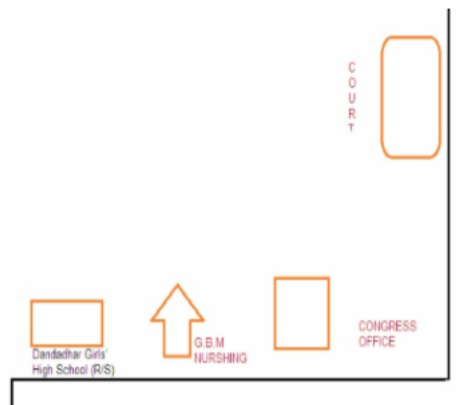

নিৰ্বাচক পঞ্জীয়ন বিষয়াৰ স্বাক্ষৰ

Nazri Naksha

Google Map View

Polling Station Building Front View

ভোটগ্ৰহন কেন্দ্ৰৰ সন্মুখৰ দৃশ্য

Cad View

Key MAP View

1 নাম : মদন গোহাঁই পিতাৰ নাম: গদা গোহাঁই ঘৰ নং : ০০ বয়স : 58 লিঙ্গ : পুৰুষ	BVR0476754 ফটো উপলব্ধ	2 নাম : মামনি ফুকন গোহাঁই স্বামীৰ নাম: মদন গোহাঁই ঘৰ নং : ০০ বয়স : 51 লিঙ্গ : মহিলা	BVR0476606 ফটো উপলব্ধ	3 নাম : ধিৰেন শৰ্মা পিতাৰ নাম: ভবেন শৰ্মা ঘৰ নং : ০০ বয়স : 38 লিঙ্গ : পুৰুষ	BVR0476663 ফটো উপলব্ধ
4 নাম : পদমিনী তাঁতী স্বামীৰ নাম: বিমান তাঁতী ঘৰ নং : ০০ বয়স : 38 লিঙ্গ : মহিলা	BVR0514745 ফটো উপলব্ধ	5 নাম : জন ভূঞা স্বামীৰ নাম: অনিল দত্ত ঘৰ নং : ১ বয়স : 60 লিঙ্গ : মহিলা	BVR0341909 ফটো উপলব্ধ	6 নাম : জিতমনি গগৈ স্বামীৰ নাম: মদুল গগৈ ঘৰ নং : 1/706 বয়স : 54 লিঙ্গ : মহিলা	BVR0008932 ফটো উপলব্ধ
7 নাম : লোহিত বৰুৱা পিতাৰ নাম: পদৌশ্বৰ বৰুৱা ঘৰ নং : ২ বয়স : 56 লিঙ্গ : পুৰুষ	BVR0366559 ফটো উপলব্ধ	8 নাম : আকাশীতৰা বৰুৱা পিতাৰ নাম: লোহিত বৰুৱা ঘৰ নং : ২ বয়স : 27 লিঙ্গ : মহিলা	BVR0366708 ফটো উপলব্ধ	9 নাম : মামনি শইকীয়া তামুলী স্বামীৰ নাম: বীৰেন তামুলী ঘৰ নং : ৩ বয়স : 67 লিঙ্গ : মহিলা	BVR0381699 ফটো উপলব্ধ
10 নাম : ৰিম্পী শইকীয়া পিতাৰ নাম: দিলীপ শইকীয়া ঘৰ নং : 5 ক বয়স : 23 লিঙ্গ : মহিলা	PEZ0086488 ফটো উপলব্ধ	11 নাম : ৰক্তিম কলিতা পিতাৰ নাম: উদয় কলিতা ঘৰ নং : 10/368 বয়স : 34 লিঙ্গ : পুৰুষ	BVR1547268 ফটো উপলব্ধ	12 নাম : কৃষ্ণ শইকীয়া পিতাৰ নাম: প্ৰশান্ত শইকীয়া ঘৰ নং : 10/1078 বয়স : 30 লিঙ্গ : পুৰুষ	BVR0286195 ফটো উপলব্ধ
13 নাম : অন্বেষা পৰাশৰ পিতাৰ নাম: দিলীপ শৰ্মা ঘৰ নং : 27 বয়স : 21 লিঙ্গ : মহিলা	BVR2214823 ফটো উপলব্ধ	14 নাম : ঘনশ্যাম গগৈ পিতাৰ নাম: জিতেন গগৈ ঘৰ নং : ৫০ বয়স : 23 লিঙ্গ : পুৰুষ	PEZ0153171 ফটো উপলব্ধ	15 নাম : বিশ্বজিত ভূঞা পিতাৰ নাম: জিতেন ভূঞা ঘৰ নং : ৫২ বয়স : 30 লিঙ্গ : পুৰুষ	BVR0496182 ফটো উপলব্ধ
16 নাম : বিমল চন্দ্ৰ পাঠক পিতাৰ নাম: মহেন্দ্ৰ পাঠক ঘৰ নং : ৫৫ বয়স : 50 লিঙ্গ : পুৰুষ	BVR2164929 ফটো উপলব্ধ	17 নাম : ৰমি কলিতা পাঠক স্বামীৰ নাম: বিমল চন্দ্ৰ পাঠক ঘৰ নং : ৫৫ বয়স : 40 লিঙ্গ : মহিলা	BVR1640424 ফটো উপলব্ধ	18 নাম : প্ৰিয়ঙ্কা কলিতা পিতাৰ নাম: ৰাণা কলিতা ঘৰ নং : ৫৮ বয়স : 28 লিঙ্গ : মহিলা	BVR0495390 ফটো উপলব্ধ
19 নাম : বিতোপন বৰা মাতৃৰ নাম: বিনু বৰা ঘৰ নং : ৬৩ বয়স : 29 লিঙ্গ : পুৰুষ	BVR1678853 ফটো উপলব্ধ	20 নাম : মনালিনী বৰা স্বামীৰ নাম: অজিত কুমাৰ বৰা ঘৰ নং : ৬৫ বয়স : 51 লিঙ্গ : মহিলা	BVR0324004 ফটো উপলব্ধ	21 নাম : সুদ্বিপনা বৰুৱা স্বামীৰ নাম: সৌৰভ তামুলী ঘৰ নং : ৬৮ বয়স : 33 লিঙ্গ : মহিলা	BVR0476556 ফটো উপলব্ধ
22 নাম : সন্দীপন তামুলী পিতাৰ নাম: কৌস্তভ তামুলী ঘৰ নং : 68 বয়স : 20 লিঙ্গ : পুৰুষ	PEZ0079582 ফটো উপলব্ধ	23 নাম : তৰংগিনি দত্ত পিতাৰ নাম: উদীপ্ত প্ৰতীম দত্ত ঘৰ নং : 70 বয়স : 20 লিঙ্গ : মহিলা	PEZ0042432 ফটো উপলব্ধ	24 নাম : পুলিন শৰ্মা পিতাৰ নাম: স্বৰ্গীয় গুঞ্জ শৰ্মা ঘৰ নং : ৭১ বয়স : 63 লিঙ্গ : পুৰুষ	PEZ0102269 ফটো উপলব্ধ
25 নাম : নিতুমনি গোস্বামী শৰ্মা স্বামীৰ নাম: পুলিন শৰ্মা ঘৰ নং : ৭১ বয়স : 58 লিঙ্গ : মহিলা	PEZ0102285 ফটো উপলব্ধ	26 নাম : সংগীতা হাজৰিকা পিতাৰ নাম: পূৰ্ণকান্ত হাজৰিকা ঘৰ নং : 72 বয়স : 25 লিঙ্গ : মহিলা	BVR0349290 ফটো উপলব্ধ	27 নাম : বিভা শইকীয়া দত্ত স্বামীৰ নাম: ৰাজু দত্ত ঘৰ নং : ৭৪ বয়স : 40 লিঙ্গ : মহিলা	BVR0338012 ফটো উপলব্ধ
28 নাম : গুণদা বৰা অন্যান্য: সুশীল বৰা ঘৰ নং : ৭৫ বয়স : 75 লিঙ্গ : মহিলা	BVR1640986 ফটো উপলব্ধ	29 নাম : আৰাধনা বৰা মাতৃৰ নাম: ৰূপা বৰা ঘৰ নং : ৭৫ বয়স : 20 লিঙ্গ : মহিলা	PEZ0100248 ফটো উপলব্ধ	30 নাম : কৃষ্ণ কৰ্মকাৰ পিতাৰ নাম: জিতু কৰ্মকাৰ ঘৰ নং : 84 ক বয়স : 30 লিঙ্গ : পুৰুষ	BVR2181394 ফটো উপলব্ধ