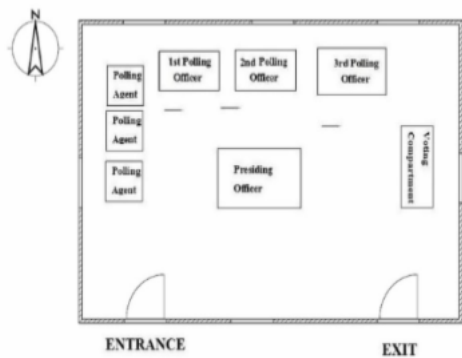

নিৰ্বাচক পঞ্জীয়ন বিষয়াৰ স্বাক্ষৰ

Nazri Naksha

Google Map View

Polling Station Building Front View

ভোটগ্ৰহন কেন্দ্ৰৰ সন্মুখৰ দৃশ্য

Cad View

Key MAP View

1 নাম : মদন গোহাঁই পিতাৰ নাম: গদা গোহাঁই ঘৰ নং : ০০ বয়স : 58 লিঙ্গ : পুৰুষ	BVR0476754 ফটো উপলব্ধ	2 নাম : মামনি ফুকন গোহাঁই স্বামীৰ নাম: মদন গোহাঁই ঘৰ নং : ০০ বয়স : 51 লিঙ্গ : মহিলা	BVR0476606 ফটো উপলব্ধ	3 নাম : ধিৰেন শৰ্মা পিতাৰ নাম: ভবেন শৰ্মা ঘৰ নং : ০০ বয়স : 38 লিঙ্গ : পুৰুষ	BVR0476663 ফটো উপলব্ধ
4 নাম : পদমিনী তাঁতী স্বামীৰ নাম: বিমান তাঁতী ঘৰ নং : ০০ বয়স : 38 লিঙ্গ : মহিলা	BVR0514745 ফটো উপলব্ধ	5 নাম : জন ভূঞা স্বামীৰ নাম: অনিল দত্ত ঘৰ নং : ১ বয়স : 60 লিঙ্গ : মহিলা	BVR0341909 ফটো উপলব্ধ	6 নাম : জিতমনি গগৈ স্বামীৰ নাম: মদুল গগৈ ঘৰ নং : 1/706 বয়স : 54 লিঙ্গ : মহিলা	BVR0008932 ফটো উপলব্ধ
7 নাম : লোহিত বৰুৱা পিতাৰ নাম: পদৌশ্বৰ বৰুৱা ঘৰ নং : ২ বয়স : 56 লিঙ্গ : পুৰুষ	BVR0366559 ফটো উপলব্ধ	8 নাম : আকাশীতৰা বৰুৱা পিতাৰ নাম: লোহিত বৰুৱা ঘৰ নং : ২ বয়স : 27 লিঙ্গ : মহিলা	BVR0366708 ফটো উপলব্ধ	9 নাম : মামনি শইকীয়া তামুলী স্বামীৰ নাম: বীৰেন তামুলী ঘৰ নং : ৩ বয়স : 67 লিঙ্গ : মহিলা	BVR0381699 ফটো উপলব্ধ
10 নাম : ৰিম্পী শইকীয়া পিতাৰ নাম: দিলীপ শইকীয়া ঘৰ নং : 5 ক বয়স : 23 লিঙ্গ : মহিলা	PEZ0086488 ফটো উপলব্ধ	11 নাম : ৰক্তিম কলিতা পিতাৰ নাম: উদয় কলিতা ঘৰ নং : 10/368 বয়স : 34 লিঙ্গ : পুৰুষ	BVR1547268 ফটো উপলব্ধ	12 নাম : কৃষ্ণ শইকীয়া পিতাৰ নাম: প্ৰশান্ত শইকীয়া ঘৰ নং : 10/1078 বয়স : 30 লিঙ্গ : পুৰুষ	BVR0286195 ফটো উপলব্ধ
13 নাম : অন্বেষা পৰাশৰ পিতাৰ নাম: দিলীপ শৰ্মা ঘৰ নং : 27 বয়স : 21 লিঙ্গ : মহিলা	BVR2214823 ফটো উপলব্ধ	14 নাম : ঘনশ্যাম গগৈ পিতাৰ নাম: জিতেন গগৈ ঘৰ নং : ৫০ বয়স : 23 লিঙ্গ : পুৰুষ	PEZ0153171 ফটো উপলব্ধ	15 নাম : বিশ্বজিত ভূঞা পিতাৰ নাম: জিতেন ভূঞা ঘৰ নং : ৫২ বয়স : 30 লিঙ্গ : পুৰুষ	BVR0496182 ফটো উপলব্ধ
16 নাম : বিমল চন্দ্ৰ পাঠক পিতাৰ নাম: মহেন্দ্ৰ পাঠক ঘৰ নং : ৫৫ বয়স : 50 লিঙ্গ : পুৰুষ	BVR2164929 ফটো উপলব্ধ	17 নাম : ৰমি কলিতা পাঠক স্বামীৰ নাম: বিমল চন্দ্ৰ পাঠক ঘৰ নং : ৫৫ বয়স : 40 লিঙ্গ : মহিলা	BVR1640424 ফটো উপলব্ধ	18 নাম : প্ৰিয়ঙ্কা কলিতা পিতাৰ নাম: ৰাণা কলিতা ঘৰ নং : ৫৮ বয়স : 28 লিঙ্গ : মহিলা	BVR0495390 ফটো উপলব্ধ
19 নাম : বিতোপন বৰা মাতৃৰ নাম: বিনু বৰা ঘৰ নং : ৬৩ বয়স : 29 লিঙ্গ : পুৰুষ	BVR1678853 ফটো উপলব্ধ	20 নাম : মনালিনী বৰা স্বামীৰ নাম: অজিত কুমাৰ বৰা ঘৰ নং : ৬৫ বয়স : 51 লিঙ্গ : মহিলা	BVR0324004 ফটো উপলব্ধ	21 নাম : সুদ্বিপনা বৰুৱা স্বামীৰ নাম: সৌৰভ তামুলী ঘৰ নং : ৬৮ বয়স : 33 লিঙ্গ : মহিলা	BVR0476556 ফটো উপলব্ধ
22 নাম : সন্দীপন তামুলী পিতাৰ নাম: কৌস্তভ তামুলী ঘৰ নং : 68 বয়স : 20 লিঙ্গ : পুৰুষ	PEZ0079582 ফটো উপলব্ধ	23 নাম : তৰংগিনি দত্ত পিতাৰ নাম: উদীপ্ত প্ৰতীম দত্ত ঘৰ নং : 70 বয়স : 20 লিঙ্গ : মহিলা	PEZ0042432 ফটো উপলব্ধ	24 নাম : পুলিন শৰ্মা পিতাৰ নাম: স্বৰ্গীয় গুঞ্জ শৰ্মা ঘৰ নং : ৭১ বয়স : 63 লিঙ্গ : পুৰুষ	PEZ0102269 ফটো উপলব্ধ
25 নাম : নিতুমনি গোস্বামী শৰ্মা স্বামীৰ নাম: পুলিন শৰ্মা ঘৰ নং : ৭১ বয়স : 58 লিঙ্গ : মহিলা	PEZ0102285 ফটো উপলব্ধ	26 নাম : সংগীতা হাজৰিকা পিতাৰ নাম: পূৰ্ণকান্ত হাজৰিকা ঘৰ নং : 72 বয়স : 25 লিঙ্গ : মহিলা	BVR0349290 ফটো উপলব্ধ	27 নাম : বিভা শইকীয়া দত্ত স্বামীৰ নাম: ৰাজু দত্ত ঘৰ নং : ৭৪ বয়স : 40 লিঙ্গ : মহিলা	BVR0338012 ফটো উপলব্ধ
28 নাম : গুণদা বৰা অন্যান্য: সুশীল বৰা ঘৰ নং : ৭৫ বয়স : 75 লিঙ্গ : মহিলা	BVR1640986 ফটো উপলব্ধ	29 নাম : আৰাধনা বৰা মাতৃৰ নাম: ৰূপা বৰা ঘৰ নং : ৭৫ বয়স : 20 লিঙ্গ : মহিলা	PEZ0100248 ফটো উপলব্ধ	30 নাম : কৃষ্ণ কৰ্মকাৰ পিতাৰ নাম: জিতু কৰ্মকাৰ ঘৰ নং : 84 ক বয়স : 30 লিঙ্গ : পুৰুষ	BVR2181394 ফটো উপলব্ধ