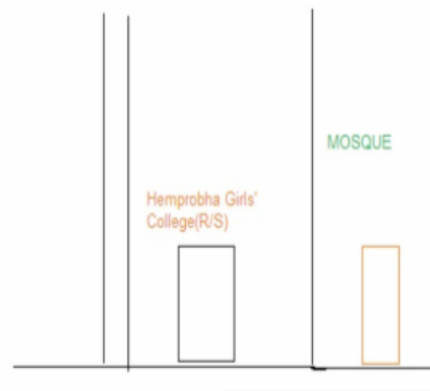

নিৰ্বাচক পঞ্জীয়ন বিষয়াৰ স্বাক্ষৰ

Nazri Naksha

Google Map View

Polling Station Building Front View

ভোটগ্ৰহন কেন্দ্ৰৰ সন্মুখৰ দৃশ্য

Cad View

Key MAP View