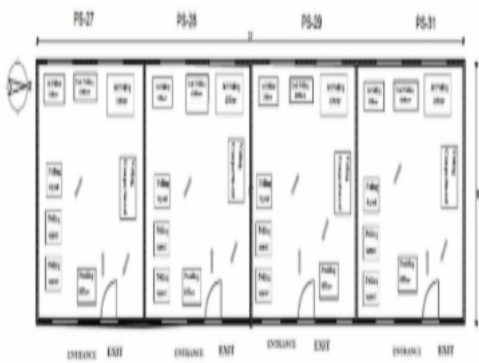

নিৰ্বাচক পঞ্জীয়ন বিষয়াৰ স্বাক্ষৰ

Nazri Naksha

Google Map View

Polling Station Building Front View

ভোটগ্ৰহন কেন্দ্ৰৰ সন্মুখৰ দৃশ্য

Cad View

Key MAP View

বিধানসভা সমষ্টিৰ নম্বৰ আৰু নাম : 1-গোলাঘাট টাউন ৱাৰ্ড নং 6 (৩য় খণ্ড)