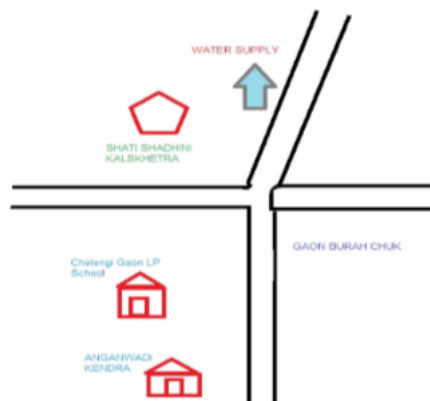

নিৰ্বাচক পঞ্জীয়ন বিষয়াৰ স্বাক্ষৰ

Nazri Naksha

Google Map View

Polling Station Building Front View

ভোটগ্ৰহন কেন্দ্ৰৰ সন্মুখৰ দৃশ্য

Cad View

Key MAP View

1 নাম : শ্ৰেণী গগৈ স্বামীৰ নাম: দুৰ্ভ গগৈ ঘৰ নং : 0 বয়স : 25 লিঙ্গ : মহিলা	PEZ0046300 ফটো উপলব্ধ	2 নাম : চন্দন জ্যোতি লাহন পিতাৰ নাম: দেবকোমাৰ লাহন ঘৰ নং : 0 বয়স : 21 লিঙ্গ : পুৰুষ	PEZ0084871 ফটো উপলব্ধ	3 নাম : মানিক গগৈ পিতাৰ নাম: বুপেশ্বৰ গগৈ ঘৰ নং : 1 বয়স : 63 লিঙ্গ : পুৰুষ	BVR0000999 ফটো উপলব্ধ
4 নাম : জনমণি গগৈ স্বামীৰ নাম: মানিক গগৈ ঘৰ নং : 1 বয়স : 59 লিঙ্গ : মহিলা	BVR0001000 ফটো উপলব্ধ	5 নাম : প্ৰফুল্ল গগৈ অন্যান্য: সঞ্জীৱ গগৈ ঘৰ নং : 1 বয়স : 54 লিঙ্গ : পুৰুষ	BVR1582600 ফটো উপলব্ধ	6 নাম : জুৰি ফুকন স্বামীৰ নাম: মহেন্দ্ৰনাথ ফুকন ঘৰ নং : 1 বয়স : 45 লিঙ্গ : মহিলা	BVR0004689 ফটো উপলব্ধ
7 নাম : ভাস্কৰজ্যোতি গগৈ পিতাৰ নাম: মানিক গগৈ ঘৰ নং : 1 বয়স : 34 লিঙ্গ : পুৰুষ	BVR0001001 ফটো উপলব্ধ	8 নাম : সুনিতা দত্ত টকবিপী পিতাৰ নাম: কৃষ্ণ দত্ত ঘৰ নং : 1 বয়স : 27 লিঙ্গ : মহিলা	BVR1292002 ফটো উপলব্ধ	9 নাম : হেমা গগৈ অন্যান্য: সাজীৱ গগৈ ঘৰ নং : 001 বয়স : 25 লিঙ্গ : মহিলা	BVR1582618 ফটো উপলব্ধ
10 নাম : বেদান্ত বিকাশ কোঁৱৰ পিতাৰ নাম: বিমান কোঁৱৰ ঘৰ নং : 1 বয়স : 24 লিঙ্গ : পুৰুষ	BVR1260967 ফটো উপলব্ধ	11 নাম : সুস্তি লাহন স্বামীৰ নাম: সুনিল লাহন ঘৰ নং : 2 বয়স : 45 লিঙ্গ : মহিলা	BVR0001002 ফটো উপলব্ধ	12 নাম : অভিশিখা দাস স্বামীৰ নাম: অৰুণ দাস ঘৰ নং : 2 বয়স : 23 লিঙ্গ : মহিলা	BVR2190312 ফটো উপলব্ধ
13 নাম : পম্পী লাহন স্বামীৰ নাম: দিব্য লাহন ঘৰ নং : 2ক বয়স : 40 লিঙ্গ : মহিলা	BVR0001004 ফটো উপলব্ধ	14 নাম : পুতলী লাহন স্বামীৰ নাম: চন্দ্ৰধৰ লাহন ঘৰ নং : 3 বয়স : 62 লিঙ্গ : মহিলা	BVR2237845 ফটো উপলব্ধ	15 নাম : ঘন কান্ত গগৈ পিতাৰ নাম: বেব কান্ত গগৈ ঘৰ নং : 3 বয়স : 56 লিঙ্গ : পুৰুষ	BVR1182690 ফটো উপলব্ধ
16 নাম : দেবকুমাৰ লাহন পিতাৰ নাম: চন্দ্ৰধৰ লাহন ঘৰ নং : 3 বয়স : 50 লিঙ্গ : পুৰুষ	BVR0001005 ফটো উপলব্ধ	17 নাম : উষা লাহন স্বামীৰ নাম: দেবকুমাৰ লাহন ঘৰ নং : 3 বয়স : 42 লিঙ্গ : মহিলা	BVR0001006 ফটো উপলব্ধ	18 নাম : দেবজিত লাহন পিতাৰ নাম: চন্দ্ৰধৰ লাহন ঘৰ নং : 3 বয়স : 41 লিঙ্গ : পুৰুষ	BVR0001009 ফটো উপলব্ধ
19 নাম : বৈকুণ্ঠ লাহন পিতাৰ নাম: চন্দ্ৰধৰ লাহন ঘৰ নং : 3 বয়স : 40 লিঙ্গ : পুৰুষ	BVR0001007 ফটো উপলব্ধ	20 নাম : বীণা লাহন স্বামীৰ নাম: দেবজিত লাহন ঘৰ নং : 3 বয়স : 36 লিঙ্গ : মহিলা	BVR0001010 ফটো উপলব্ধ	21 নাম : চিত্ৰলেখা স্বামীৰ নাম: বৈকুণ্ঠ লাহন ঘৰ নং : 3 বয়স : 27 লিঙ্গ : মহিলা	BVR0048470 ফটো উপলব্ধ
S2 22 নাম : উৰ্মিলা বৰা পিতাৰ নাম: জীতেন বৰা ঘৰ নং : 3 বয়স : 27 লিঙ্গ : মহিলা	BVR1664549 ফটো উপলব্ধ	23 নাম : বালিৰাম দাস মাতৃৰ নাম: চেনেহী দাস ঘৰ নং : 3 বয়স : 27 লিঙ্গ : পুৰুষ	BVR2190270 ফটো উপলব্ধ	24 নাম : ৰাহুল বৰা মাতৃৰ নাম: চুতু মণি বৰা ঘৰ নং : 3 বয়স : 24 লিঙ্গ : পুৰুষ	BVR1128487 ফটো উপলব্ধ
25 নাম : বিজু মণি গগৈ স্বামীৰ নাম: ঘন কান্ত গগৈ ঘৰ নং : 8 বয়স : 43 লিঙ্গ : মহিলা	BVR1172667 ফটো উপলব্ধ	26 নাম : পূৰ্ণিমা গগৈ স্বামীৰ নাম: চেনীৰাম গগৈ ঘৰ নং : 5 বয়স : 59 লিঙ্গ : মহিলা	BVR0001011 ফটো উপলব্ধ	27 নাম : ৰুদ্ৰ গগৈ পিতাৰ নাম: চেনীৰাম গগৈ ঘৰ নং : 5 বয়স : 38 লিঙ্গ : পুৰুষ	BVR0001012 ফটো উপলব্ধ
28 নাম : মঞ্জুৰী গগৈ স্বামীৰ নাম: ৰুদ্ৰ গগৈ ঘৰ নং : 5 বয়স : 36 লিঙ্গ : মহিলা	BVR0292888 ফটো উপলব্ধ	E2 29 নাম : নিৰপমা কোঁৱৰ স্বামীৰ নাম: মানিক কোঁৱৰ ঘৰ নং : 6 বয়স : 67 লিঙ্গ : মহিলা	BVR0001013 ফটো উপলব্ধ	30 নাম : কৰুনা কোঁৱৰ পিতাৰ নাম: মানিক কোঁৱৰ ঘৰ নং : 6 বয়স : 45 লিঙ্গ : পুৰুষ	BVR0001014 ফটো উপলব্ধ