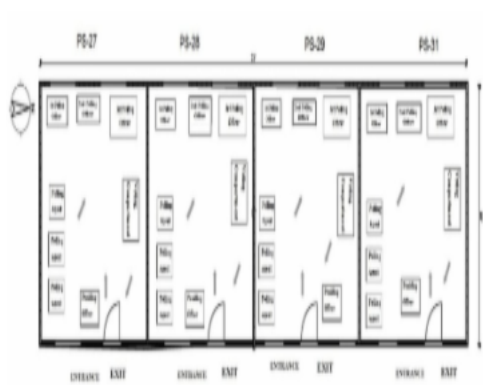

নিৰ্বাচক পঞ্জীয়ন বিষয়াৰ স্বাক্ষৰ

Nazri Naksha

Google Map View

Polling Station Building Front View

ভোটগ্ৰহন কেন্দ্ৰৰ সন্মুখৰ দৃশ্য

Cad View

Key MAP View

বিধানসভা সমষ্টিৰ নম্বৰ আৰু নাম : 103-গোলাঘাট
অংশৰ নম্বৰ আৰু নাম : 1-গোলাঘাট টাউন ৱাৰ্ড নং 6 (৪য় খণ্ড)