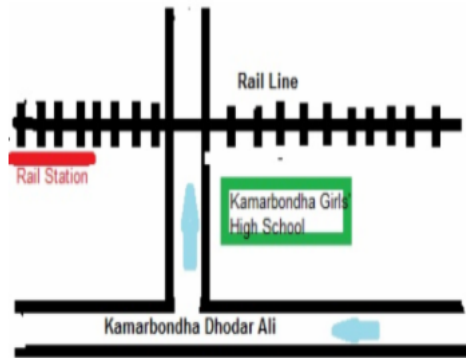

নিৰ্বাচক পঞ্জীয়ন বিষয়াৰ স্বাক্ষৰ

Nazri Naksha

Google Map View

Polling Station Building Front View

ভোটগ্ৰহন কেন্দ্ৰৰ সন্মুখৰ দৃশ্য

Cad View

Key MAP View

1 নাম : জয়ন্ত কুমাৰ মুদৈ পিতাৰ নাম: কমল চন্দ্ৰ মুদৈ ঘৰ নং : 0 বয়স : 26 লিঙ্গ : পুৰুষ	BVR032353 ফটো উপলব্ধ	2 নাম : পুষ্প দুৱৰা স্বামীৰ নাম: যতীন দুৱৰা ঘৰ নং : 1 বয়স : 67 লিঙ্গ : মহিলা	BVR4434575 ফটো উপলব্ধ	S 3 নাম : দিপেন দুৱৰা পিতাৰ নাম: যতীন দুৱৰা ঘৰ নং : 1 বয়স : 45 লিঙ্গ : পুৰুষ	BVR4434586 ফটো উপলব্ধ
S 4 নাম : সংগীতা বৰা দুৱৰা স্বামীৰ নাম: দিপেন দুৱৰা ঘৰ নং : 1 বয়স : 40 লিঙ্গ : মহিলা	BVR0499616 ফটো উপলব্ধ	5 নাম : অমৃত দুৱৰা পিতাৰ নাম: যতীন দুৱৰা ঘৰ নং : 1 বয়স : 39 লিঙ্গ : পুৰুষ	BVR4434600 ফটো উপলব্ধ	6 নাম : মনিষা দুৱৰা স্বামীৰ নাম: অমৃত দুৱৰা ঘৰ নং : 1 বয়স : 37 লিঙ্গ : মহিলা	BVR0499525 ফটো উপলব্ধ
7 নাম : সোন কুমাৰ শাহ পিতাৰ নাম: মহাদেও শাহ ঘৰ নং : 1 বয়স : 24 লিঙ্গ : পুৰুষ	BVR1253459 ফটো উপলব্ধ	S 8 নাম : অজুন বাল্লিকী পিতাৰ নাম: অৰুচন বাল্লিকী ঘৰ নং : 1 বয়স : 49 লিঙ্গ : পুৰুষ	BVR0160176 ফটো উপলব্ধ	9 নাম : গীতৰ্থ বচুমতাৰী পিতাৰ নাম: যোগেন বচুমতাৰী ঘৰ নং : 1 বয়স : 34 লিঙ্গ : পুৰুষ	BVR0612135 ফটো উপলব্ধ
10 নাম : মমতা গুপ্তা বচুমতাৰী স্বামীৰ নাম: গীতৰ্থ বচুমতাৰী ঘৰ নং : 1 বয়স : 32 লিঙ্গ : মহিলা	BVR0613208 ফটো উপলব্ধ	S 11 নাম : দীপা বাল্লিকী পিতাৰ নাম: অজুন বাল্লিকী ঘৰ নং : 1 বয়স : 24 লিঙ্গ : মহিলা	BVR1230929 ফটো উপলব্ধ	S 12 নাম : জয়ন্তী বাল্লিকী স্বামীৰ নাম: অজুন বাল্লিকী ঘৰ নং : 1 বয়স : 47 লিঙ্গ : মহিলা	BVR0160218 ফটো উপলব্ধ
13 নাম : নিখিল কুমাৰ সিং পিতাৰ নাম: নিমল সিং ঘৰ নং : 1 বয়স : 32 লিঙ্গ : পুৰুষ	BVR0168427 ফটো উপলব্ধ	14 নাম : বিপিন দাস পিতাৰ নাম: বুধেশ্বৰ দাস ঘৰ নং : 1 বয়স : 75 লিঙ্গ : পুৰুষ	BVR4434702 ফটো উপলব্ধ	15 নাম : নিৰ্মল সিং পিতাৰ নাম: বিদ্যা সিং ঘৰ নং : 1 বয়স : 62 লিঙ্গ : পুৰুষ	BVR4434666 ফটো উপলব্ধ
16 নাম : পুনম দেৱি স্বামীৰ নাম: নিমল সিং ঘৰ নং : 1 বয়স : 57 লিঙ্গ : মহিলা	BVR4434677 ফটো উপলব্ধ	17 নাম : প্ৰতিমা বসুমতাৰী স্বামীৰ নাম: যোগেন চন্দ্ৰ বসুমতাৰী ঘৰ নং : 1 বয়স : 52 লিঙ্গ : মহিলা	BVR4434699 ফটো উপলব্ধ	18 নাম : দিপকু কুমাৰ দত্ত পিতাৰ নাম: নাগেশ্বৰ দত্ত ঘৰ নং : 2 বয়স : 66 লিঙ্গ : পুৰুষ	BVR0366518 ফটো উপলব্ধ
19 নাম : অসমী হাজৰিকা স্বামীৰ নাম: দিপকু কুমাৰ দত্ত ঘৰ নং : 2 বয়স : 58 লিঙ্গ : মহিলা	BVR0366526 ফটো উপলব্ধ	20 নাম : টিউলিপ দত্ত পিতাৰ নাম: দিপকু কুমাৰ দত্ত ঘৰ নং : 2 বয়স : 32 লিঙ্গ : মহিলা	BVR0366617 ফটো উপলব্ধ	21 নাম : মন্টি দাস দে স্বামীৰ নাম: শুভাংকৰ দে ঘৰ নং : 2 বয়স : 38 লিঙ্গ : মহিলা	BVR0530006 ফটো উপলব্ধ
22 নাম : পিন্টু দে পিতাৰ নাম: ৰাখাল চন্দ্ৰ দে ঘৰ নং : 2 বয়স : 36 লিঙ্গ : পুৰুষ	BVR0228569 ফটো উপলব্ধ	23 নাম : আৰতী দে স্বামীৰ নাম: ৰাখাল চন্দ্ৰ দে ঘৰ নং : 2 বয়স : 60 লিঙ্গ : মহিলা	BVR4434768 ফটো উপলব্ধ	24 নাম : সঞ্জীৱ ঘোষ পিতাৰ নাম: শশী ঘোষ ঘৰ নং : 2 বয়স : 60 লিঙ্গ : পুৰুষ	BVR4434791 ফটো উপলব্ধ
25 নাম : নন্দা ঘোষ স্বামীৰ নাম: সঞ্জীৱ ঘোষ ঘৰ নং : 2 বয়স : 50 লিঙ্গ : মহিলা	BVR4434804 ফটো উপলব্ধ	26 নাম : শুভাংকৰ দে পিতাৰ নাম: ৰাখাল চন্দ্ৰ দে ঘৰ নং : 2 বয়স : 39 লিঙ্গ : পুৰুষ	BVR4434779 ফটো উপলব্ধ	27 নাম : দিপাংকৰ দে পিতাৰ নাম: ৰাখাল চন্দ্ৰ দে ঘৰ নং : 2 বয়স : 39 লিঙ্গ : পুৰুষ	BVR4434780 ফটো উপলব্ধ
S 28 নাম : মুন বৰুৱা পিতাৰ নাম: হেমেন্জ বৰুৱা ঘৰ নং : 3 বয়স : 42 লিঙ্গ : পুৰুষ	BVR2158647 ফটো উপলব্ধ	29 নাম : ৰন্টু বৰা পিতাৰ নাম: ৰিতুল বৰা ঘৰ নং : 3 বয়স : 39 লিঙ্গ : পুৰুষ	BVR2158670 ফটো উপলব্ধ	30 নাম : কিৰন চাহ স্বামীৰ নাম: মোহন চাহ ঘৰ নং : 4 বয়স : 53 লিঙ্গ : মহিলা	BVR0332254 ফটো উপলব্ধ