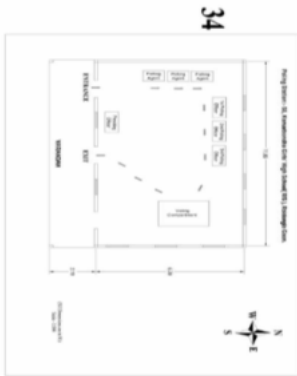

নিৰ্বাচক পঞ্জীয়ন বিষয়াৰ স্বাক্ষৰ

Nazri Naksha

Google Map View

Polling Station Building Front View

ভোটগ্ৰহন কেন্দ্ৰৰ সন্মুখৰ দৃশ্য

Cad View

Key MAP View

1 নাম : জয়ন্ত কুমাৰ মুদৈ পিতাৰ নাম: কমল চন্দ্ৰ মুদৈ ঘৰ নং : 0 বয়স : 26 লিঙ্গ : পুৰুষ	BVR032353 ফটো উপলব্ধ	2 নাম : পুষ্প দুৱৰা স্বামীৰ নাম: যতীন দুৱৰা ঘৰ নং : 1 বয়স : 67 লিঙ্গ : মহিলা	BVR4434575 ফটো উপলব্ধ	S 3 নাম : দিপেন দুৱৰা পিতাৰ নাম: যতীন দুৱৰা ঘৰ নং : 1 বয়স : 45 লিঙ্গ : পুৰুষ	BVR4434586 ফটো উপলব্ধ
S 4 নাম : সংগীতা বৰা দুৱৰা স্বামীৰ নাম: দিপেন দুৱৰা ঘৰ নং : 1 বয়স : 40 লিঙ্গ : মহিলা	BVR0499616 ফটো উপলব্ধ	5 নাম : অমৃত দুৱৰা পিতাৰ নাম: যতীন দুৱৰা ঘৰ নং : 1 বয়স : 39 লিঙ্গ : পুৰুষ	BVR4434600 ফটো উপলব্ধ	6 নাম : মনিষা দুৱৰা স্বামীৰ নাম: অমৃত দুৱৰা ঘৰ নং : 1 বয়স : 37 লিঙ্গ : মহিলা	BVR0499525 ফটো উপলব্ধ
7 নাম : সোন কুমাৰ শাহ পিতাৰ নাম: মহাদেও শাহ ঘৰ নং : 1 বয়স : 24 লিঙ্গ : পুৰুষ	BVR1253459 ফটো উপলব্ধ	S 8 নাম : অজুন বাল্লিকী পিতাৰ নাম: অৰুচন বাল্লিকী ঘৰ নং : 1 বয়স : 49 লিঙ্গ : পুৰুষ	BVR0160176 ফটো উপলব্ধ	9 নাম : গীতৰ্থ বচুমতাৰী পিতাৰ নাম: যোগেন বচুমতাৰী ঘৰ নং : 1 বয়স : 34 লিঙ্গ : পুৰুষ	BVR0612135 ফটো উপলব্ধ
10 নাম : মমতা গুপ্তা বচুমতাৰী স্বামীৰ নাম: গীতৰ্থ বচুমতাৰী ঘৰ নং : 1 বয়স : 32 লিঙ্গ : মহিলা	BVR0613208 ফটো উপলব্ধ	S 11 নাম : দীপা বাল্লিকী পিতাৰ নাম: অজুন বাল্লিকী ঘৰ নং : 1 বয়স : 24 লিঙ্গ : মহিলা	BVR1230929 ফটো উপলব্ধ	S 12 নাম : জয়ন্তী বাল্লিকী স্বামীৰ নাম: অজুন বাল্লিকী ঘৰ নং : 1 বয়স : 47 লিঙ্গ : মহিলা	BVR0160218 ফটো উপলব্ধ
13 নাম : নিখিল কুমাৰ সিং পিতাৰ নাম: নিমল সিং ঘৰ নং : 1 বয়স : 32 লিঙ্গ : পুৰুষ	BVR0168427 ফটো উপলব্ধ	14 নাম : বিপিন দাস পিতাৰ নাম: বুধেশ্বৰ দাস ঘৰ নং : 1 বয়স : 75 লিঙ্গ : পুৰুষ	BVR4434702 ফটো উপলব্ধ	15 নাম : নিৰ্মল সিং পিতাৰ নাম: বিদ্যা সিং ঘৰ নং : 1 বয়স : 62 লিঙ্গ : পুৰুষ	BVR4434666 ফটো উপলব্ধ
16 নাম : পুনম দেৱি স্বামীৰ নাম: নিমল সিং ঘৰ নং : 1 বয়স : 57 লিঙ্গ : মহিলা	BVR4434677 ফটো উপলব্ধ	17 নাম : প্ৰতিমা বসুমতাৰী স্বামীৰ নাম: যোগেন চন্দ্ৰ বসুমতাৰী ঘৰ নং : 1 বয়স : 52 লিঙ্গ : মহিলা	BVR4434699 ফটো উপলব্ধ	18 নাম : দিপকু কুমাৰ দত্ত পিতাৰ নাম: নাগেশ্বৰ দত্ত ঘৰ নং : 2 বয়স : 66 লিঙ্গ : পুৰুষ	BVR0366518 ফটো উপলব্ধ
19 নাম : অসমী হাজৰিকা স্বামীৰ নাম: দিপকু কুমাৰ দত্ত ঘৰ নং : 2 বয়স : 58 লিঙ্গ : মহিলা	BVR0366526 ফটো উপলব্ধ	20 নাম : টিউলিপ দত্ত পিতাৰ নাম: দিপকু কুমাৰ দত্ত ঘৰ নং : 2 বয়স : 32 লিঙ্গ : মহিলা	BVR0366617 ফটো উপলব্ধ	21 নাম : মন্টি দাস দে স্বামীৰ নাম: শুভাংকৰ দে ঘৰ নং : 2 বয়স : 38 লিঙ্গ : মহিলা	BVR0530006 ফটো উপলব্ধ
22 নাম : পিন্টু দে পিতাৰ নাম: ৰাখাল চন্দ্ৰ দে ঘৰ নং : 2 বয়স : 36 লিঙ্গ : পুৰুষ	BVR0228569 ফটো উপলব্ধ	23 নাম : আৰতী দে স্বামীৰ নাম: ৰাখাল চন্দ্ৰ দে ঘৰ নং : 2 বয়স : 60 লিঙ্গ : মহিলা	BVR4434768 ফটো উপলব্ধ	24 নাম : সঞ্জীৱ ঘোষ পিতাৰ নাম: শশী ঘোষ ঘৰ নং : 2 বয়স : 60 লিঙ্গ : পুৰুষ	BVR4434791 ফটো উপলব্ধ
25 নাম : নন্দা ঘোষ স্বামীৰ নাম: সঞ্জীৱ ঘোষ ঘৰ নং : 2 বয়স : 50 লিঙ্গ : মহিলা	BVR4434804 ফটো উপলব্ধ	26 নাম : শুভাংকৰ দে পিতাৰ নাম: ৰাখাল চন্দ্ৰ দে ঘৰ নং : 2 বয়স : 39 লিঙ্গ : পুৰুষ	BVR4434779 ফটো উপলব্ধ	27 নাম : দিপাংকৰ দে পিতাৰ নাম: ৰাখাল চন্দ্ৰ দে ঘৰ নং : 2 বয়স : 39 লিঙ্গ : পুৰুষ	BVR4434780 ফটো উপলব্ধ
S 28 নাম : মুন বৰুৱা পিতাৰ নাম: হেমেন্জ বৰুৱা ঘৰ নং : 3 বয়স : 42 লিঙ্গ : পুৰুষ	BVR2158647 ফটো উপলব্ধ	29 নাম : ৰন্টু বৰা পিতাৰ নাম: ৰিতুল বৰা ঘৰ নং : 3 বয়স : 39 লিঙ্গ : পুৰুষ	BVR2158670 ফটো উপলব্ধ	30 নাম : কিৰন চাহ স্বামীৰ নাম: মোহন চাহ ঘৰ নং : 4 বয়স : 53 লিঙ্গ : মহিলা	BVR0332254 ফটো উপলব্ধ