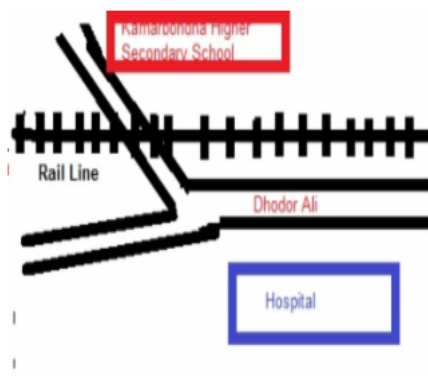

নিৰ্বাচক পঞ্জীয়ন বিষয়াৰ স্বাক্ষৰ

Nazri Naksha

Google Map View

Polling Station Building Front View

ভোটগ্ৰহন কেন্দ্ৰৰ সন্মুখৰ দৃশ্য

Cad View

Key MAP View

1 নাম : মিলন দেবনাথ স্বামীৰ নাম : সন্তোষ দেবনাথ ঘৰ নং : 00 বয়স : 44 লিঙ্গ : মহিলা	PEZ0138842 ফটো উপলব্ধ	2 নাম : মোচাহিদ আলি পিতাৰ নাম : আয়ুব আলি ঘৰ নং : 1 বয়স : 52 লিঙ্গ : পুৰুষ	BVR4534570 ফটো উপলব্ধ	3 নাম : চেমিম চুলতানা পিতাৰ নাম : আয়ুব আলি ঘৰ নং : 1 বয়স : 50 লিঙ্গ : মহিলা	BVR4534581 ফটো উপলব্ধ
4 নাম : নিলুফা চুলতানা পিতাৰ নাম : আয়ুব আলি ঘৰ নং : 1 বয়স : 49 লিঙ্গ : মহিলা	BVR4534592 ফটো উপলব্ধ	5 নাম : নাচৰ আলি পিতাৰ নাম : আয়ুব আলি ঘৰ নং : 1 বয়স : 47 লিঙ্গ : পুৰুষ	BVR4534605 ফটো উপলব্ধ	6 নাম : ৰজ শ্বিন চুলতানা পিতাৰ নাম : আয়ুব আলি ঘৰ নং : 1 বয়স : 44 লিঙ্গ : মহিলা	BVR4534616 ফটো উপলব্ধ
7 নাম : অনামিকা দে দাস স্বামীৰ নাম : নিমল চন্দ্ৰ দে ঘৰ নং : 1 বয়স : 37 লিঙ্গ : মহিলা	BVR0168187 ফটো উপলব্ধ	8 নাম : চম্ব পাচরান পিতাৰ নাম : মুনেশ্বৰ পাচরান ঘৰ নং : 2 বয়স : 43 লিঙ্গ : পুৰুষ	BVR4534650 ফটো উপলব্ধ	9 নাম : চিমি পাচরান স্বামীৰ নাম : প্ৰদীপ পাচরান ঘৰ নং : 2 বয়স : 23 লিঙ্গ : মহিলা	BVR0608760 ফটো উপলব্ধ
10 নাম : ৰবি নাহা পিতাৰ নাম : সুনিলা নাহা ঘৰ নং : 3 বয়স : 50 লিঙ্গ : পুৰুষ	BVR4534694 ফটো উপলব্ধ	11 নাম : নমিতা নাহা স্বামীৰ নাম : ভগিৰথ নাহা ঘৰ নং : 3 বয়স : 50 লিঙ্গ : মহিলা	BVR4534718 ফটো উপলব্ধ	12 নাম : কল্পনা নাহা স্বামীৰ নাম : ৰবি নাহা ঘৰ নং : 3 বয়স : 45 লিঙ্গ : মহিলা	BVR4534707 ফটো উপলব্ধ
13 নাম : মন্দি নাহা পিতাৰ নাম : ভগীৰথ নাহা ঘৰ নং : 3 বয়স : 32 লিঙ্গ : মহিলা	BVR0381848 ফটো উপলব্ধ	14 নাম : মণি নাহা পিতাৰ নাম : অনিলা নাহা ঘৰ নং : 3 বয়স : 32 লিঙ্গ : মহিলা	BVR4546912 ফটো উপলব্ধ	15 নাম : প্ৰদীপ নাহা পিতাৰ নাম : ভগীৰথ নাহা ঘৰ নং : 3 বয়স : 31 লিঙ্গ : পুৰুষ	BVR4547391 ফটো উপলব্ধ
16 নাম : অক্ষিতা নাহা পিতাৰ নাম : অনিলা নাহা ঘৰ নং : 3 বয়স : 28 লিঙ্গ : মহিলা	BVR0480194 ফটো উপলব্ধ	17 নাম : সুভম নাহা পিতাৰ নাম : ৰবি নাহা ঘৰ নং : 3 বয়স : 26 লিঙ্গ : পুৰুষ	BVR0437269 ফটো উপলব্ধ	18 নাম : অভি নাহা পিতাৰ নাম : অনিলা নাহা ঘৰ নং : 3 বয়স : 23 লিঙ্গ : পুৰুষ	BVR0605196 ফটো উপলব্ধ
19 নাম : ইশা নাহা পিতাৰ নাম : ৰবি নাহা ঘৰ নং : 3 বয়স : 21 লিঙ্গ : মহিলা	PEZ0111872 ফটো উপলব্ধ	20 নাম : পবন কুমাৰ সূত্ৰধৰ পিতাৰ নাম : গোপালচন্দ্ৰ সূত্ৰধৰ ঘৰ নং : 8 বয়স : 60 লিঙ্গ : পুৰুষ	BVR4534741 ফটো উপলব্ধ	21 নাম : সঞ্জু সূত্ৰধৰ পিতাৰ নাম : গোপাল সূত্ৰধৰ ঘৰ নং : 8 বয়স : 55 লিঙ্গ : পুৰুষ	BVR4534763 ফটো উপলব্ধ
22 নাম : নান সূত্ৰধৰ স্বামীৰ নাম : সঞ্জু সূত্ৰধৰ ঘৰ নং : 8 বয়স : 50 লিঙ্গ : মহিলা	BVR4534774 ফটো উপলব্ধ	23 নাম : ৰঞ্জু সূত্ৰধৰ পিতাৰ নাম : গোপাল সূত্ৰধৰ ঘৰ নং : 8 বয়স : 50 লিঙ্গ : পুৰুষ	BVR4534785 ফটো উপলব্ধ	24 নাম : মিতা সূত্ৰধৰ স্বামীৰ নাম : ৰঞ্জো সূত্ৰধৰ ঘৰ নং : 8 বয়স : 43 লিঙ্গ : মহিলা	BVR0625632 ফটো উপলব্ধ
25 নাম : শিপ্ৰা সূত্ৰধৰ স্বামীৰ নাম : পৰন কুমাৰ সূত্ৰধৰ ঘৰ নং : 1 বয়স : 39 লিঙ্গ : মহিলা	BVR0625426 ফটো উপলব্ধ	26 নাম : অৰূপ কুমাৰ সূত্ৰধৰ পিতাৰ নাম : পৰন কুমাৰ সূত্ৰধৰ ঘৰ নং : 8 বয়স : 34 লিঙ্গ : পুৰুষ	BVR4547368 ফটো উপলব্ধ	27 নাম : গৌৰৱ সূত্ৰধৰ পিতাৰ নাম : পৰন কুমাৰ সূত্ৰধৰ ঘৰ নং : 8 বয়স : 24 লিঙ্গ : পুৰুষ	BVR0625558 ফটো উপলব্ধ
28 নাম : তাৰাবাহাদুৰ প্ৰধান পিতাৰ নাম : মনবাহাদুৰ প্ৰধান ঘৰ নং : 5 বয়স : 62 লিঙ্গ : পুৰুষ	BVR4534796 ফটো উপলব্ধ	29 নাম : বিশ্বজিৎ মজুমদাৰ পিতাৰ নাম : ৰতন মজুমদাৰ ঘৰ নং : 6 বয়স : 51 লিঙ্গ : পুৰুষ	BVR4534821 ফটো উপলব্ধ	30 নাম : সুজিত মজুমদাৰ পিতাৰ নাম : ৰতন মজুমদাৰ ঘৰ নং : 6 বয়স : 48 লিঙ্গ : পুৰুষ	BVR4534832 ফটো উপলব্ধ