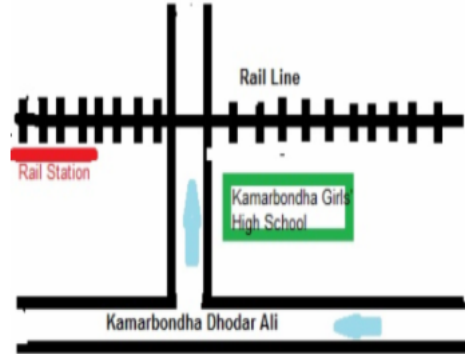

নিৰ্বাচক পঞ্জীয়ন বিষয়াৰ স্বাক্ষৰ

Nazri Naksha

Google Map View

Polling Station Building Front View

ভোটগ্ৰহন কেন্দ্ৰৰ সন্মুখৰ দৃশ্য

Cad View

Key MAP View

বিধানসভা সমষ্টিৰ নম্বৰ আৰু নাম : 103-গোলাঘাট  
অংশৰ নম্বৰ আৰু নাম : 1-গোলাঘাট টাউন ৱাৰ্ড নং ১ (১ম খণ্ড)