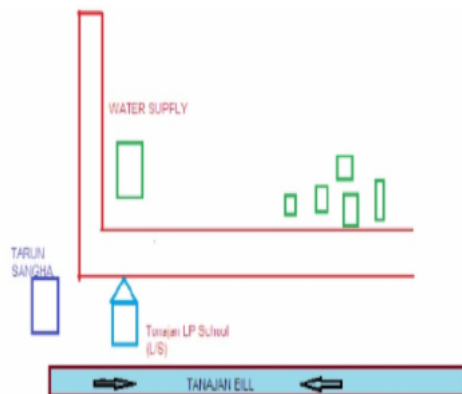

Key MAP View