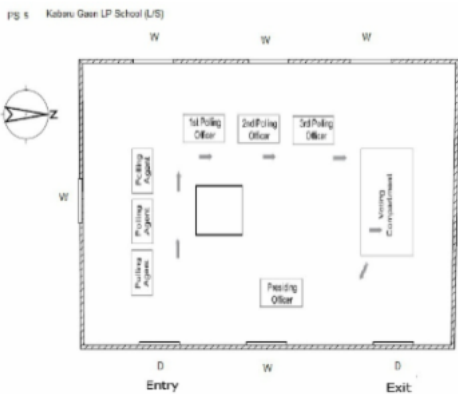

নিৰ্বাচক পঞ্জীয়ন বিষয়াৰ স্বাক্ষৰ

Nazri Naksha

Google Map View

Polling Station Building Front View

ভোটগ্ৰহন কেন্দ্ৰৰ সন্মুখৰ দৃশ্য

Cad View

Key MAP View

1 নাম : ইৰামনি বৰুৱা স্বামীৰ নাম: যদু শইকীয়া ঘৰ নং : 0 বয়স : 58 লিঙ্গ : মহিলা	BVR2201713 ফটো উপলব্ধ	2 নাম : লক্ষ্মজিত শইকীয়া পিতাৰ নাম: যদু শইকীয়া ঘৰ নং : 0 বয়স : 30 লিঙ্গ : পুৰুষ	BVR2206977 ফটো উপলব্ধ	3 নাম : নিহা আহমেদ স্বামীৰ নাম: আছফ হুছেইন ঘৰ নং : 0 বয়স : 20 লিঙ্গ : মহিলা	PEZ0093856 ফটো উপলব্ধ
4 নাম : পদোশ্বৰ শইকীয়া পিতাৰ নাম: সবুকন শইকীয়া ঘৰ নং : 1 বয়স : 77 লিঙ্গ : পুৰুষ	BVR0001739 ফটো উপলব্ধ	5 নাম : নুমলী শইকীয়া স্বামীৰ নাম: পদ্ম শইকীয়া ঘৰ নং : 1 বয়স : 67 লিঙ্গ : মহিলা	BVR0001740 ফটো উপলব্ধ	6 নাম : উদিপ্ত শইকীয়া পিতাৰ নাম: পদ্ম শইকীয়া ঘৰ নং : 1 বয়স : 32 লিঙ্গ : পুৰুষ	BVR0525600 ফটো উপলব্ধ
7 নাম : আলকুমা বেগম স্বামীৰ নাম: আফটাৰ হুছেইন ঘৰ নং : 1 বয়স : 28 লিঙ্গ : মহিলা	BVR1254200 ফটো উপলব্ধ	8 নাম : বিকি দাস পিতাৰ নাম: কৃপাময় দাস ঘৰ নং : 1 বয়স : 26 লিঙ্গ : পুৰুষ	BVR0583617 ফটো উপলব্ধ	9 নাম : বীনা শইকীয়া পিতাৰ নাম: সবুকন শইকীয়া ঘৰ নং : 1 বয়স : 60 লিঙ্গ : মহিলা	BVR4234600 ফটো উপলব্ধ
10 নাম : মীনা শইকীয়া পিতাৰ নাম: সবুকন শইকীয়া ঘৰ নং : 1 বয়স : 58 লিঙ্গ : মহিলা	BVR4234611 ফটো উপলব্ধ	11 নাম : ৰিদিপ শইকীয়া পিতাৰ নাম: সবুকন শইকীয়া ঘৰ নং : 1 বয়স : 57 লিঙ্গ : পুৰুষ	BVR0001741 ফটো উপলব্ধ	12 নাম : পুত শইকীয়া স্বামীৰ নাম: গগন শইকীয়া ঘৰ নং : 2 বয়স : 75 লিঙ্গ : মহিলা	BVR4234633 ফটো উপলব্ধ
13 নাম : ৰাজেশ শইকীয়া পিতাৰ নাম: গগন শইকীয়া ঘৰ নং : 2 বয়স : 48 লিঙ্গ : পুৰুষ	BVR0001742 ফটো উপলব্ধ	14 নাম : পৰেশ শইকীয়া পিতাৰ নাম: গগন শইকীয়া ঘৰ নং : 2 বয়স : 43 লিঙ্গ : পুৰুষ	BVR4234666 ফটো উপলব্ধ	15 নাম : মদুলা বৰগোহাঁই শইকীয়া স্বামীৰ নাম: পৰেশ শইকীয়া ঘৰ নং : 2 বয়স : 40 লিঙ্গ : মহিলা	BVR0366575 ফটো উপলব্ধ
16 নাম : অংকিতা বৰকটকী পিতাৰ নাম: আচন্ত বৰকটকী ঘৰ নং : 2 বয়স : 21 লিঙ্গ : মহিলা	BVR2214138 ফটো উপলব্ধ	17 নাম : ডালিমী শইকীয়া স্বামীৰ নাম: নগেন শইকীয়া ঘৰ নং : 3 বয়স : 76 লিঙ্গ : মহিলা	BVR0001744 ফটো উপলব্ধ	18 নাম : থগেন শইকীয়া পিতাৰ নাম: পোনাৰাম শইকীয়া ঘৰ নং : 03 বয়স : 50 লিঙ্গ : পুৰুষ	BVR0001975 ফটো উপলব্ধ
19 নাম : সীমান্ত শইকীয়া পিতাৰ নাম: নগেন শইকীয়া ঘৰ নং : 3 বয়স : 45 লিঙ্গ : পুৰুষ	BVR0001745 ফটো উপলব্ধ	20 নাম : অঞ্জনা শইকীয়া স্বামীৰ নাম: থগেন শইকীয়া ঘৰ নং : 03 বয়স : 45 লিঙ্গ : মহিলা	BVR0001976 ফটো উপলব্ধ	21 নাম : মালা শইকীয়া পিতাৰ নাম: নগেন শইকীয়া ঘৰ নং : 3 বয়স : 42 লিঙ্গ : মহিলা	BVR4234702 ফটো উপলব্ধ
22 নাম : ডিম্পী শইকীয়া পিতাৰ নাম: নগেন শইকীয়া ঘৰ নং : 3 বয়স : 39 লিঙ্গ : মহিলা	BVR4234713 ফটো উপলব্ধ	23 নাম : ৰমজান আলি পিতাৰ নাম: চেবেদ আলি ঘৰ নং : 161 বয়স : 32 লিঙ্গ : পুৰুষ	BVR0002182 ফটো উপলব্ধ	S 24 নাম : সেহীন চাহ পিতাৰ নাম: সাদিক চাহ ঘৰ নং : 4 বয়স : 23 লিঙ্গ : মহিলা	PEZ0065698 ফটো উপলব্ধ
25 নাম : অমল্যা শইকীয়া পিতাৰ নাম: উপেন শইকীয়া ঘৰ নং : 5 বয়স : 66 লিঙ্গ : পুৰুষ	BVR4234724 ফটো উপলব্ধ	26 নাম : ৰেণু শইকীয়া স্বামীৰ নাম: অমল্যা শইকীয়া ঘৰ নং : 5 বয়স : 60 লিঙ্গ : মহিলা	BVR0001746 ফটো উপলব্ধ	S 27 নাম : কাব্যশ্ৰী শইকীয়া পিতাৰ নাম: অমল্যা শইকীয়া ঘৰ নং : 5 বয়স : 32 লিঙ্গ : মহিলা	BVR0115139 ফটো উপলব্ধ
28 নাম : মায়াস্ৰী শইকীয়া পিতাৰ নাম: অমল্যা শইকীয়া ঘৰ নং : 5 বয়স : 25 লিঙ্গ : মহিলা	BVR1183581 ফটো উপলব্ধ	29 নাম : সুভাষ ঘোষ পিতাৰ নাম: বলদেব ঘোষ ঘৰ নং : 5 বয়স : 65 লিঙ্গ : পুৰুষ	BVR0006560 ফটো উপলব্ধ	30 নাম : ইলা (মদুলা) ঘোষ স্বামীৰ নাম: সুভাষ ঘোষ ঘৰ নং : 5 বয়স : 55 লিঙ্গ : মহিলা	BVR0006557 ফটো উপলব্ধ