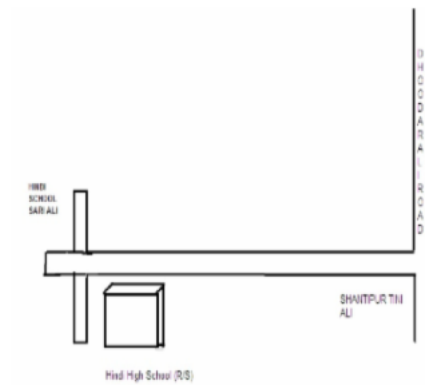

নিৰ্বাচক পঞ্জীয়ন বিষয়াৰ স্বাক্ষৰ

Nazri Naksha

Google Map View

Polling Station Building Front View

ভোটগ্ৰহন কেন্দ্ৰৰ সন্মুখৰ দৃশ্য

Cad View

Key MAP View

<p>E 1 FJS9639423</p> <p>নাম : প্রবীন বৰঠাকুৰ পিতাৰ নাম: খগেশ্বৰ বৰঠাকুৰ ঘৰ নং : 00 বয়স : 70 লিঙ্গ : পুৰুষ</p> <p>ফটো উপলব্ধ</p>	<p>2 BVR0341073</p> <p>নাম : দিপ্তী শইকিয়া স্বামীৰ নাম: প্ৰিয়াব্ৰত ফুকন ঘৰ নং : 0 বয়স : 40 লিঙ্গ : মহিলা</p> <p>ফটো উপলব্ধ</p>	<p>S 3 BVR0341115</p> <p>নাম : মণীন্দ্র মণ্ডল পিতাৰ নাম: দিগেন্দ্ৰ মণ্ডল ঘৰ নং : 0 বয়স : 35 লিঙ্গ : মহিলা</p> <p>ফটো উপলব্ধ</p>
<p>4 BVR0402180</p> <p>নাম : অঙ্কিতা চেতিয়া পিতাৰ নাম: আদিত্য চেতিয়া ঘৰ নং : 0 বয়স : 34 লিঙ্গ : মহিলা</p> <p>ফটো উপলব্ধ</p>	<p>5 BVR0402222</p> <p>নাম : সংযুক্তা চেতিয়া পিতাৰ নাম: আদিত্য চেতিয়া ঘৰ নং : 0 বয়স : 27 লিঙ্গ : মহিলা</p> <p>ফটো উপলব্ধ</p>	<p>6 BVR3434591</p> <p>নাম : বীৰেন্দ্ৰ সন্দিকৈ পিতাৰ নাম: বংশীধৰ সন্দিকৈ ঘৰ নং : 1 বয়স : 76 লিঙ্গ : পুৰুষ</p> <p>ফটো উপলব্ধ</p>
<p>7 BVR3434626</p> <p>নাম : পুলিন সন্দিকৈ পিতাৰ নাম: বংশীধৰ সন্দিকৈ ঘৰ নং : 1 বয়স : 69 লিঙ্গ : পুৰুষ</p> <p>ফটো উপলব্ধ</p>	<p>8 BVR3434604</p> <p>নাম : দেবয়ানী সন্দিকৈ স্বামীৰ নাম: বীৰেন সন্দিকৈ ঘৰ নং : 1 বয়স : 65 লিঙ্গ : মহিলা</p> <p>ফটো উপলব্ধ</p>	<p>9 BVR3434706</p> <p>নাম : জীৱন চন্দ্ৰ সন্দিকৈ পিতাৰ নাম: বংশীধৰ সন্দিকৈ ঘৰ নং : 1 বয়স : 62 লিঙ্গ : পুৰুষ</p> <p>ফটো উপলব্ধ</p>
<p>E 10 BVR3434637</p> <p>নাম : অন সন্দিকৈ স্বামীৰ নাম: পুলিন সন্দিকৈ ঘৰ নং : 1 বয়স : 59 লিঙ্গ : মহিলা</p> <p>ফটো উপলব্ধ</p>	<p>E 11 BVR3434682</p> <p>নাম : প্রবীন সন্দিকৈ পিতাৰ নাম: বংশীধৰ সন্দিকৈ ঘৰ নং : 1 বয়স : 56 লিঙ্গ : পুৰুষ</p> <p>ফটো উপলব্ধ</p>	<p>12 BVR3434728</p> <p>নাম : জ্যোতি সন্দিকৈ পিতাৰ নাম: বংশীধৰ সন্দিকৈ ঘৰ নং : 1 বয়স : 56 লিঙ্গ : পুৰুষ</p> <p>ফটো উপলব্ধ</p>
<p>13 BVR3434740</p> <p>নাম : সঞ্জীৱ সন্দিকৈ পিতাৰ নাম: প্ৰমোদ সন্দিকৈ ঘৰ নং : 1 বয়স : 55 লিঙ্গ : পুৰুষ</p> <p>ফটো উপলব্ধ</p>	<p>14 BVR3434693</p> <p>নাম : স্নাতা সন্দিকৈ স্বামীৰ নাম: প্রবীন সন্দিকৈ ঘৰ নং : 1 বয়স : 54 লিঙ্গ : মহিলা</p> <p>ফটো উপলব্ধ</p>	<p>15 BVR3434751</p> <p>নাম : লাৱণ্য সন্দিকৈ স্বামীৰ নাম: সঞ্জীৱ সন্দিকৈ ঘৰ নং : 1 বয়স : 50 লিঙ্গ : মহিলা</p> <p>ফটো উপলব্ধ</p>
<p># 16 BVR3434717</p> <p>নাম : বৰিতা সন্দিকৈ স্বামীৰ নাম: জীৱন চন্দ্ৰ সন্দিকৈ ঘৰ নং : 1 বয়স : 50 লিঙ্গ : মহিলা</p> <p>ফটো উপলব্ধ</p>	<p>17 BVR3434784</p> <p>নাম : ৰুবী সন্দিকৈ স্বামীৰ নাম: ধ্ৰুৱজ্যোতি সন্দিকৈ ঘৰ নং : 1 বয়স : 49 লিঙ্গ : মহিলা</p> <p>ফটো উপলব্ধ</p>	<p>S 18 BVR3434795</p> <p>নাম : নবজিত বৰা পিতাৰ নাম: মণিৰাম বৰা ঘৰ নং : 1 বয়স : 47 লিঙ্গ : মহিলা</p> <p>ফটো উপলব্ধ</p>
<p>19 BVR3434762</p> <p>নাম : দিব্যজ্যোতি সন্দিকৈ পিতাৰ নাম: প্ৰমোদ সন্দিকৈ ঘৰ নং : 1 বয়স : 46 লিঙ্গ : পুৰুষ</p> <p>ফটো উপলব্ধ</p>	<p>20 BVR3434739</p> <p>নাম : ভাৰতী সন্দিকৈ স্বামীৰ নাম: জ্যোতি সন্দিকৈ ঘৰ নং : 1 বয়স : 45 লিঙ্গ : মহিলা</p> <p>ফটো উপলব্ধ</p>	<p>21 BVR3434819</p> <p>নাম : দিপশিখা সন্দিকৈ স্বামীৰ নাম: দিব্যজ্যোতি সন্দিকৈ ঘৰ নং : 1 বয়স : 43 লিঙ্গ : মহিলা</p> <p>ফটো উপলব্ধ</p>
<p>22 BVR3434659</p> <p>নাম : সিদ্ধাৰ্থ সন্দিকৈ পিতাৰ নাম: পুলিন সন্দিকৈ ঘৰ নং : 1 বয়স : 39 লিঙ্গ : পুৰুষ</p> <p>ফটো উপলব্ধ</p>	<p>23 PEZ0058859</p> <p>নাম : দিলীপ কোঁৱৰ পিতাৰ নাম: গংগা প্ৰসাদ কোঁৱৰ ঘৰ নং : 01 বয়স : 39 লিঙ্গ : পুৰুষ</p> <p>ফটো উপলব্ধ</p>	<p>24 BVR3434615</p> <p>নাম : বিক্ৰম সন্দিকৈ পিতাৰ নাম: বীৰন সন্দিকৈ ঘৰ নং : 1 বয়স : 38 লিঙ্গ : পুৰুষ</p> <p>ফটো উপলব্ধ</p>
<p>25 BVR3434808</p> <p>নাম : অনৱাগ সন্দিকৈ পিতাৰ নাম: বীৰেন সন্দিকৈ ঘৰ নং : 1 বয়স : 37 লিঙ্গ : পুৰুষ</p> <p>ফটো উপলব্ধ</p>	<p>26 PEZ0006684</p> <p>নাম : জাহ্নৱী বৈৰাগী স্বামীৰ নাম: বিক্ৰম সন্দিকৈ ঘৰ নং : 1 বয়স : 33 লিঙ্গ : মহিলা</p> <p>ফটো উপলব্ধ</p>	<p>27 BVR0342196</p> <p>নাম : হিমাদ্ৰী সন্দিকৈ পিতাৰ নাম: ধ্ৰুৱজ্যোতি সন্দিকৈ ঘৰ নং : 1 বয়স : 29 লিঙ্গ : মহিলা</p> <p>ফটো উপলব্ধ</p>
<p>28 BVR0279513</p> <p>নাম : বৈশালী সন্দিকৈ পিতাৰ নাম: প্রবীন সন্দিকৈ ঘৰ নং : 1 বয়স : 28 লিঙ্গ : মহিলা</p> <p>ফটো উপলব্ধ</p>	<p># 29 BVR1252121</p> <p>নাম : নিলাক্ষী সন্দিকৈ পিতাৰ নাম: জীৱন সন্দিকৈ ঘৰ নং : 1 বয়স : 26 লিঙ্গ : মহিলা</p> <p>ফটো উপলব্ধ</p>	<p>30 BVR0430637</p> <p>নাম : সুদোৰ্শন হানডিক পিতাৰ নাম: প্ৰবীন চন্দ্ৰ হানডিক ঘৰ নং : 01 বয়স : 25 লিঙ্গ : পুৰুষ</p> <p>ফটো উপলব্ধ</p>