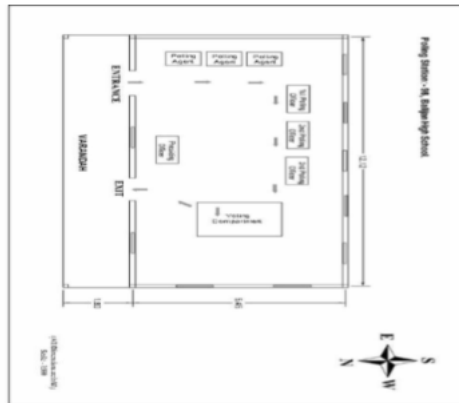

নিৰ্বাচক পঞ্জীয়ন বিষয়াৰ স্বাক্ষৰ

Nazri Naksha

Google Map View

Polling Station Building Front View

ভোটগ্ৰহন কেন্দ্ৰৰ সন্মুখৰ দৃশ্য

Cad View

Key MAP View

| | | | | | |
|--|--------------------------|---|--------------------------|---|--------------------------|
| # 1 নাম : শিখামনি গগৈ পিতাৰ নাম: ৰাজীব গগৈ ঘৰ নং : ২২০ বয়স : 21 লিঙ্গ : মহিলা | PEZ0093088 ফটো উপলব্ধ | S 2 নাম : কুসুম শইকীয়া স্বামীৰ নাম: ৰঞ্জনা শইকীয়া ঘৰ নং : ১৭৬ বয়স : 46 লিঙ্গ : মহিলা | BVR7141788 ফটো উপলব্ধ | S 3 নাম : পূৰ্ণা শইকীয়া মাতৃৰ নাম: কুসুম শইকীয়া ঘৰ নং : ১৭৬ বয়স : 24 লিঙ্গ : মহিলা | BVR1184530 ফটো উপলব্ধ |
| # 4 নাম : ভূপেন বৰুৱা পিতাৰ নাম: ভীমকান্ত বৰুৱা ঘৰ নং : ১৯১ বয়স : 58 লিঙ্গ : পুৰুষ | BVR7241852 ফটো উপলব্ধ | R 5 নাম : নিকিটা গগৈ স্বামীৰ নাম: বিনোদ বৰুৱা ঘৰ নং : ২৬ বয়স : 21 লিঙ্গ : মহিলা | PEZ0127316 ফটো উপলব্ধ | 6 নাম : দেবজিত বৰা পিতাৰ নাম: অকমান বৰা ঘৰ নং : 39 বয়স : 29 লিঙ্গ : পুৰুষ | PEZ0124966 ফটো উপলব্ধ |
| # 7 নাম : বিশাল শইকীয়া পিতাৰ নাম: হেমন্ত শইকীয়া ঘৰ নং : ১৭৪ বয়স : 21 লিঙ্গ : পুৰুষ | PEZ0013342 ফটো উপলব্ধ | 8 নাম : ৰিতু কুমাৰী স্বামীৰ নাম: অমৃত কুমাৰ ৰাম ঘৰ নং : ৮১ বয়স : 28 লিঙ্গ : মহিলা | BVR0390112 ফটো উপলব্ধ | S 9 নাম : অনিমা শইকীয়া স্বামীৰ নাম: লুহিত শইকীয়া ঘৰ নং : ৮৯ বয়স : 40 লিঙ্গ : মহিলা | BVR0383224 ফটো উপলব্ধ |
| 10 নাম : পলাশ শইকীয়া পিতাৰ নাম: বিজয় শইকীয়া ঘৰ নং : 97 বয়স : 31 লিঙ্গ : পুৰুষ | BVR0383091 ফটো উপলব্ধ | 11 নাম : নিৰ্মালি হানডিক শইকীয়া স্বামীৰ নাম: পলাশ শইকীয়া ঘৰ নং : 97 বয়স : 27 লিঙ্গ : মহিলা | BVR0390120 ফটো উপলব্ধ | S 12 নাম : নিৰতা উৰাং স্বামীৰ নাম: মধু উৰাং ঘৰ নং : ১০৫ বয়স : 30 লিঙ্গ : মহিলা | BVR0588483 ফটো উপলব্ধ |
| S 13 নাম : অৰূপ সোণোৱাল পিতাৰ নাম: সৰূপ সোণোৱাল ঘৰ নং : 113 বয়স : 38 লিঙ্গ : পুৰুষ | BVR7241045 ফটো উপলব্ধ | S 14 নাম : মনালিচা মেছ স্বামীৰ নাম: অৰূপ সোণোৱাল ঘৰ নং : 113 বয়স : 36 লিঙ্গ : মহিলা | BVR0550004 ফটো উপলব্ধ | 15 নাম : গুলেনা বেগম স্বামীৰ নাম: ফজল আলি ঘৰ নং : ১২০ বয়স : 58 লিঙ্গ : মহিলা | BVR7239067 ফটো উপলব্ধ |
| # 16 নাম : ফইজল আলি পিতাৰ নাম: ফজল আলি আলি ঘৰ নং : ১২০ ক বয়স : 47 লিঙ্গ : পুৰুষ | BVR7239078 ফটো উপলব্ধ | 17 নাম : মঃ ৰবিউল আলি পিতাৰ নাম: ফজল আলি ঘৰ নং : ১২০ বয়স : 45 লিঙ্গ : পুৰুষ | BVR7239089 ফটো উপলব্ধ | # 18 নাম : জাকিৰুল হুছেইন পিতাৰ নাম: ফজল আলি ঘৰ নং : ১২০ খ বয়স : 43 লিঙ্গ : পুৰুষ | BVR7239090 ফটো উপলব্ধ |
| # 19 নাম : ৰোমা বেগম পিতাৰ নাম: ফজল আলি ঘৰ নং : ১২০ গ বয়স : 30 লিঙ্গ : মহিলা | BVR0185587 ফটো উপলব্ধ | # 20 নাম : নূৰ জাহান বেগম স্বামীৰ নাম: জাকিৰুল হুছেইন ঘৰ নং : ১২০ খ বয়স : 30 লিঙ্গ : মহিলা | BVR0017947 ফটো উপলব্ধ | 21 নাম : নূৰেজা বেগম স্বামীৰ নাম: হদুল আলি ঘৰ নং : ১২১ বয়স : 43 লিঙ্গ : মহিলা | BVR7239125 ফটো উপলব্ধ |
| 22 নাম : জেচমিন বেগম মাতৃৰ নাম: নূৰেজা বেগম ঘৰ নং : ১২১ বয়স : 32 লিঙ্গ : মহিলা | PEZ0166553 ফটো উপলব্ধ | S 23 নাম : চুইটা পাল স্বামীৰ নাম: অনুপ কুমাৰ পাল ঘৰ নং : ১২১ বয়স : 35 লিঙ্গ : মহিলা | BVR1576834 ফটো উপলব্ধ | 24 নাম : কৃষ্ণ গুৱালা পিতাৰ নাম: চিবু গুৱালা ঘৰ নং : ১২২ বয়স : 32 লিঙ্গ : পুৰুষ | BVR1228766 ফটো উপলব্ধ |
| 25 নাম : সুনিতা কৰ্মকাৰ স্বামীৰ নাম: কৃষ্ণা গুৱালা ঘৰ নং : ১২২ বয়স : 28 লিঙ্গ : মহিলা | BVR1223932 ফটো উপলব্ধ | 26 নাম : চাজন তাঁতী পিতাৰ নাম: ৰোবেন তাঁতী ঘৰ নং : ১২২ক বয়স : 34 লিঙ্গ : পুৰুষ | BVR0390260 ফটো উপলব্ধ | 27 নাম : ৰঞ্জিতা তাঁতী স্বামীৰ নাম: চাজন তাঁতী ঘৰ নং : ১২২ক বয়স : 31 লিঙ্গ : মহিলা | BVR0390492 ফটো উপলব্ধ |
| 28 নাম : বুল বাউৰী পিতাৰ নাম: মৃত নিতু বাউৰী ঘৰ নং : ১২৩ বয়স : 36 লিঙ্গ : পুৰুষ | BVR7239181 ফটো উপলব্ধ | 29 নাম : নৰেন বাউৰী পিতাৰ নাম: নিতু বাউৰী ঘৰ নং : ১২৩ বয়স : 34 লিঙ্গ : পুৰুষ | BVR1224005 ফটো উপলব্ধ | 30 নাম : মীনা বাউৰী স্বামীৰ নাম: বলু বাউৰী ঘৰ নং : ১২৩ বয়স : 33 লিঙ্গ : মহিলা | BVR7239192 ফটো উপলব্ধ |