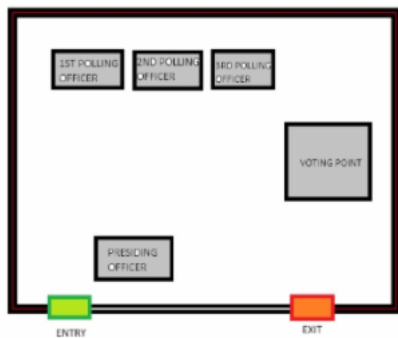

নিৰ্বাচক পঞ্জীয়ন বিষয়াৰ স্বাক্ষৰ

Nazri Naksha

Google Map View

Polling Station Building Front View

ভোটগ্ৰহন কেন্দ্ৰৰ সন্মুখৰ দৃশ্য

Cad View

Key MAP View

1 নাম : পতলি ৰাজখোৱা স্বামীৰ নাম: খেতেকেশ্বৰ ৰাজখোৱা ঘৰ নং : 1 বয়স : 76 লিঙ্গ : মহিলা	BVR7537420 ফটো উপলব্ধ	2 নাম : দীপক ৰাজখোৱা পিতাৰ নাম: খেতেকেশ্বৰ ৰাজখোৱা ঘৰ নং : 1 বয়স : 54 লিঙ্গ : পুৰুষ	BVR7537431 ফটো উপলব্ধ	3 নাম : বিবেকানন্দ ৰাজখোৱা পিতাৰ নাম: খেতেকেশ্বৰ ৰাজখোৱা ঘৰ নং : 1 বয়স : 53 লিঙ্গ : পুৰুষ	BVR7537453 ফটো উপলব্ধ
4 নাম : জিন্তুমনি ৰাজখোৱা পিতাৰ নাম: খেতেকেশ্বৰ ৰাজখোৱা ঘৰ নং : 1 বয়স : 47 লিঙ্গ : পুৰুষ	BVR7537475 ফটো উপলব্ধ	5 নাম : মুন আলি পিতাৰ নাম: পোনা আলি ঘৰ নং : 1 বয়স : 46 লিঙ্গ : পুৰুষ	BVR7534578 ফটো উপলব্ধ	6 নাম : চাইফুদ্দিন আহমেদ পিতাৰ নাম: পোনা আলি ঘৰ নং : 1 বয়স : 46 লিঙ্গ : পুৰুষ	BVR7534590 ফটো উপলব্ধ
7 নাম : ৰিকুমণি ৰাজখোৱা স্বামীৰ নাম: দীপক ৰাজখোৱা ঘৰ নং : 1 বয়স : 45 লিঙ্গ : মহিলা	BVR7537442 ফটো উপলব্ধ	8 নাম : পৰ্ণিমা বৰা ৰাজখোৱা স্বামীৰ নাম: বিবেকানন্দ ৰাজখোৱা ঘৰ নং : 1 বয়স : 43 লিঙ্গ : মহিলা	BVR1313337 ফটো উপলব্ধ	9 নাম : ৰেকীবতদ্দিন আলি পিতাৰ নাম: পোনা আলি ঘৰ নং : 1 বয়স : 42 লিঙ্গ : পুৰুষ	BVR7534603 ফটো উপলব্ধ
10 নাম : গীতান্জলী শইকীয়া ৰাজখোৱা স্বামীৰ নাম: জিন্তুমণি ৰাজখোৱা ঘৰ নং : 1 বয়স : 40 লিঙ্গ : মহিলা	BVR2111026 ফটো উপলব্ধ	11 নাম : জেছমিন বেগম স্বামীৰ নাম: চাইফুদ্দিন আহমেদ ঘৰ নং : 1 বয়স : 36 লিঙ্গ : মহিলা	BVR7534647 ফটো উপলব্ধ	12 নাম : আৰফিনা বেগম স্বামীৰ নাম: মুন আলি ঘৰ নং : 1 বয়স : 34 লিঙ্গ : মহিলা	BVR2111004 ফটো উপলব্ধ
13 নাম : গৌৰৱী ৰাজখোৱা পিতাৰ নাম: দীপক ৰাজখোৱা ঘৰ নং : 1 বয়স : 27 লিঙ্গ : মহিলা	BVR0250373 ফটো উপলব্ধ	14 নাম : দিপাক্ষৰ ৰাজখোৱা পিতাৰ নাম: বিবেকানন্দ ৰাজখোৱা ঘৰ নং : 1 বয়স : 21 লিঙ্গ : পুৰুষ	BVR2186229 ফটো উপলব্ধ	15 নাম : খেতেকেশ্বৰ খনিকৰ পিতাৰ নাম: কমল খনিকৰ ঘৰ নং : 2 বয়স : 65 লিঙ্গ : পুৰুষ	BVR7537486 ফটো উপলব্ধ
16 নাম : ববুল আলি পিতাৰ নাম: পোনা আলি ঘৰ নং : 2 বয়স : 56 লিঙ্গ : পুৰুষ	BVR7534669 ফটো উপলব্ধ	17 নাম : পাৰুল খনিকৰ স্বামীৰ নাম: খেতেকেশ্বৰ খনিকৰ ঘৰ নং : 2 বয়স : 56 লিঙ্গ : মহিলা	BVR7537497 ফটো উপলব্ধ	18 নাম : ৰাবিয়া বেগম স্বামীৰ নাম: ববুল আলি ঘৰ নং : 2 বয়স : 50 লিঙ্গ : মহিলা	BVR7534670 ফটো উপলব্ধ
19 নাম : ৰঞ্জমণি খনিকৰ পিতাৰ নাম: খেতেকেশ্বৰ খনিকৰ ঘৰ নং : 2 বয়স : 34 লিঙ্গ : পুৰুষ	BVR7537500 ফটো উপলব্ধ	20 নাম : বাহিৰ আহমেদ পিতাৰ নাম: ববুল আলি ঘৰ নং : 2 বয়স : 33 লিঙ্গ : পুৰুষ	BVR7544038 ফটো উপলব্ধ	21 নাম : ফৰিদুল আলি পিতাৰ নাম: ববুল আলি ঘৰ নং : 2 বয়স : 32 লিঙ্গ : পুৰুষ	BVR7544016 ফটো উপলব্ধ
22 নাম : ছাহিদৰ আলি পিতাৰ নাম: ওৱাজিদ আলি আলি ঘৰ নং : 2 বয়স : 32 লিঙ্গ : পুৰুষ	BVR7544027 ফটো উপলব্ধ	23 নাম : অনামিকা দাস খনিকৰ স্বামীৰ নাম: ৰঞ্জু মনি খনিকৰ ঘৰ নং : 2 বয়স : 32 লিঙ্গ : মহিলা	PEZ0103218 ফটো উপলব্ধ	24 নাম : ৰুবিনা বেগম পিতাৰ নাম: ৰহিৰ আহমেদ ঘৰ নং : 2 বয়স : 23 লিঙ্গ : মহিলা	BVR0614289 ফটো উপলব্ধ
25 নাম : পাৰবিন বেগম স্বামীৰ নাম: ফৰিদুল আলি ঘৰ নং : 2 বয়স : 23 লিঙ্গ : মহিলা	BVR2216588 ফটো উপলব্ধ	26 নাম : ডিম্বেশ্বৰ খনিকৰ পিতাৰ নাম: কমল খনিকৰ ঘৰ নং : 3 বয়স : 62 লিঙ্গ : পুৰুষ	BVR7537511 ফটো উপলব্ধ	27 নাম : ৰূপা খনিকৰ স্বামীৰ নাম: ডিম্বেশ্বৰ খনিকৰ ঘৰ নং : 3 বয়স : 58 লিঙ্গ : মহিলা	BVR7537522 ফটো উপলব্ধ
28 নাম : মুজিবুৰ বহমান পিতাৰ নাম: আব্দুল বহমান ঘৰ নং : 3 বয়স : 55 লিঙ্গ : পুৰুষ	BVR7534681 ফটো উপলব্ধ	29 নাম : ৰাবিয়া বেগম স্বামীৰ নাম: মুজিবুৰ আলি ঘৰ নং : 3 বয়স : 50 লিঙ্গ : মহিলা	BVR7534692 ফটো উপলব্ধ	30 নাম : ডিম্পল খনিকৰ পিতাৰ নাম: ডিম্বেশ্বৰ খনিকৰ ঘৰ নং : 3 বয়স : 29 লিঙ্গ : পুৰুষ	BVR2137931 ফটো উপলব্ধ