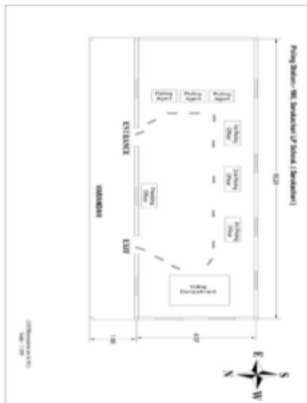

নিৰ্বাচক পঞ্জীয়ন বিষয়াৰ স্বাক্ষৰ

Nazri Naksha

Google Map View

Polling Station Building Front View

ভোটগ্ৰহন কেন্দ্ৰৰ সন্মুখৰ দৃশ্য

Cad View

Key MAP View

1 নাম : প্রথম টোডি পিতাৰ নাম: উজ্জ্বল টোডি ঘৰ নং : ৩৩ বয়স : ২২ লিঙ্গ : পুৰুষ	BVR1681584 ফটো উপলব্ধ	2 নাম : বিটু চন্দা পিতাৰ নাম: গনেশ বিশ্বকৰ্মা ঘৰ নং : ১০১ বয়স : 36 লিঙ্গ : মহিলা	BVR1162809 ফটো উপলব্ধ	3 নাম : ইয়াকুৰ আলি পিতাৰ নাম: চামেদ আলি ঘৰ নং : ১৬১ বয়স : 55 লিঙ্গ : পুৰুষ	BVR7739937 ফটো উপলব্ধ
4 নাম : তাচিমা বেগম স্বামীৰ নাম: ইয়াকুৰ আলি ঘৰ নং : ১৬১ বয়স : 48 লিঙ্গ : মহিলা	BVR7739948 ফটো উপলব্ধ	5 নাম : তাচনিম বেগম পিতাৰ নাম: মঃ ইয়াকুৰ আলি ঘৰ নং : 161 বয়স : 21 লিঙ্গ : মহিলা	BVR2201408 ফটো উপলব্ধ	6 নাম : মার্জিনা বেগম স্বামীৰ নাম: বঞ্জ আলি ঘৰ নং : ১৬১ বয়স : 28 লিঙ্গ : মহিলা	BVR1169887 ফটো উপলব্ধ
7 নাম : মুচতাক আলি পিতাৰ নাম: এছেক আলি ঘৰ নং : ১৬১ বয়স : 26 লিঙ্গ : পুৰুষ	BVR0553149 ফটো উপলব্ধ	8 নাম : এচেক আলি পিতাৰ নাম: আব্দুল হামেদ ঘৰ নং : ১৬১ বয়স : 52 লিঙ্গ : পুৰুষ	BVR7739959 ফটো উপলব্ধ	9 নাম : নাজমা বেগম স্বামীৰ নাম: এচেক আলি ঘৰ নং : ১৬১ বয়স : 47 লিঙ্গ : মহিলা	BVR7739960 ফটো উপলব্ধ
10 নাম : বঞ্জ আলি পিতাৰ নাম: মহম্মদ এছেক আলি ঘৰ নং : ১৬১ বয়স : 30 লিঙ্গ : পুৰুষ	BVR7744970 ফটো উপলব্ধ	11 নাম : নিতুমনি তালুকদাৰ পিতাৰ নাম: অণ্ণৰীম তালুকদাৰ ঘৰ নং : ১৬২ বয়স : 46 লিঙ্গ : পুৰুষ	BVR7739993 ফটো উপলব্ধ	12 নাম : কল্পনা তালুকদাৰ স্বামীৰ নাম: নিতুমনি তালুকদাৰ ঘৰ নং : ১৬২ বয়স : 33 লিঙ্গ : মহিলা	BVR0041897 ফটো উপলব্ধ
13 নাম : প্রশান্ত পাল পিতাৰ নাম: কাশাখ্যা পাল ঘৰ নং : ১৬৪ বয়স : 64 লিঙ্গ : পুৰুষ	BVR7740003 ফটো উপলব্ধ	14 নাম : সবিতা পল স্বামীৰ নাম: প্রশান্ত পল ঘৰ নং : ১৬৪ বয়স : 59 লিঙ্গ : মহিলা	BVR1563733 ফটো উপলব্ধ	15 নাম : প্রসেনজিৎ পাল পিতাৰ নাম: সুনীল পাল ঘৰ নং : ১৬৪ বয়স : 38 লিঙ্গ : পুৰুষ	BVR7740047 ফটো উপলব্ধ
16 নাম : স্বপ্ৰটিক পাল পিতাৰ নাম: প্রশান্ত পাল ঘৰ নং : ১৬৪ বয়স : 32 লিঙ্গ : পুৰুষ	BVR7744276 ফটো উপলব্ধ	17 নাম : সুনিতা পাল স্বামীৰ নাম: প্রসেনজিত পাল ঘৰ নং : ১৬৪ বয়স : 30 লিঙ্গ : মহিলা	BVR0343814 ফটো উপলব্ধ	18 নাম : প্রতীক্ষা পাল পিতাৰ নাম: প্রশান্ত পাল ঘৰ নং : ১৬৪ বয়স : 29 লিঙ্গ : মহিলা	BVR0252320 ফটো উপলব্ধ
19 নাম : প্রণীতা শৰ্মা তামুলী স্বামীৰ নাম: মদুল শৰ্মা তামুলী ঘৰ নং : ১৬৬ বয়স : 57 লিঙ্গ : মহিলা	BVR7740070 ফটো উপলব্ধ	20 নাম : গুদ তাতী পিতাৰ নাম: মানিক তাতী ঘৰ নং : ১৬৬ বয়স : 39 লিঙ্গ : পুৰুষ	BVR7740081 ফটো উপলব্ধ	S2 21 নাম : সুপ্ৰিয়া শৰ্মা তামুলী মাতৃৰ নাম: প্রণীতা শৰ্মা তামুলী ঘৰ নং : ১৬৬ বয়স : 26 লিঙ্গ : মহিলা	BVR0549592 ফটো উপলব্ধ
22 নাম : মীৰা মণি শইকীয়া স্বামীৰ নাম: বঞ্জিত কুমাৰ শইকীয়া ঘৰ নং : ১৭০ বয়স : 58 লিঙ্গ : মহিলা	BVR1170331 ফটো উপলব্ধ	23 নাম : অংকুমান শইকীয়া পিতাৰ নাম: বঞ্জিত কুমাৰ শইকীয়া ঘৰ নং : ১৭০ বয়স : 33 লিঙ্গ : পুৰুষ	BVR7744925 ফটো উপলব্ধ	24 নাম : শ্ৰুতকীৰ্তি শইকীয়া মাতৃৰ নাম: মিবামণি শইকীয়া ঘৰ নং : ১৭০ বয়স : 25 লিঙ্গ : মহিলা	BVR0464214 ফটো উপলব্ধ
S 25 নাম : নেমিচাঁদ জালান পিতাৰ নাম: বিহাৰীলাল জালান ঘৰ নং : ১৭১ বয়স : 85 লিঙ্গ : পুৰুষ	BVR7741266 ফটো উপলব্ধ	26 নাম : উপেন বৰুৱা পিতাৰ নাম: যোগেন বৰুৱা ঘৰ নং : ১৭২ বয়স : 59 লিঙ্গ : পুৰুষ	BVR7740183 ফটো উপলব্ধ	27 নাম : মোচুমী বৰুৱা স্বামীৰ নাম: উপেন বৰুৱা ঘৰ নং : ১৭২ বয়স : 56 লিঙ্গ : মহিলা	BVR7740194 ফটো উপলব্ধ
28 নাম : দেৱজিত বৰুৱা পিতাৰ নাম: উপেন বৰুৱা ঘৰ নং : ১৭২ বয়স : 34 লিঙ্গ : পুৰুষ	BVR7744298 ফটো উপলব্ধ	29 নাম : উষা বৰুৱা পিতাৰ নাম: উপেন বৰুৱা ঘৰ নং : ১৭২ বয়স : 28 লিঙ্গ : মহিলা	BVR0343731 ফটো উপলব্ধ	30 নাম : জাহ্নবী গগৈ বৰুৱা পিতাৰ নাম: দেৱজিত বৰুৱা ঘৰ নং : ১৭২ বয়স : 26 লিঙ্গ : মহিলা	BVR0427401 ফটো উপলব্ধ