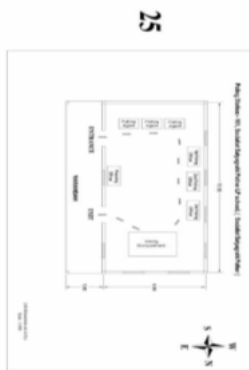

নিৰ্বাচক পঞ্জীয়ন বিষয়াৰ স্বাক্ষৰ

Nazri Naksha

Google Map View

Polling Station Building Front View

ভোটগ্ৰহন কেন্দ্ৰৰ সন্মুখৰ দৃশ্য

Cad View

Key MAP View

1 নাম : সৰুমাঈ দাস পাঠক পিতাৰ নাম: মুকুট দাস ঘৰ নং : 00 বয়স : 33 লিঙ্গ : মহিলা	BVR0481119 ফটো উপলব্ধ	2 নাম : শিৱ মহন্ত পিতাৰ নাম: জগন্নাথ মহন্ত ঘৰ নং : 2 বয়স : 73 লিঙ্গ : পুৰুষ	BVR7434562 ফটো উপলব্ধ	3 নাম : ৰীতা মহন্ত স্বামীৰ নাম: শিবপ্ৰসাদ মহন্ত ঘৰ নং : 2 বয়স : 54 লিঙ্গ : মহিলা	BVR7434573 ফটো উপলব্ধ
4 নাম : ত্ৰিনয়ন মহন্ত পিতাৰ নাম: শিৱ মহন্ত ঘৰ নং : 2 বয়স : 33 লিঙ্গ : পুৰুষ	BVR7434608 ফটো উপলব্ধ	5 নাম : ৰিতুৰাজ মহন্ত পিতাৰ নাম: শিৱ মহন্ত ঘৰ নং : 2 বয়স : 28 লিঙ্গ : পুৰুষ	BVR0292193 ফটো উপলব্ধ	E2 6 নাম : অকনি গগৈ স্বামীৰ নাম: সন্তোষ গগৈ ঘৰ নং : 9 বয়স : 68 লিঙ্গ : মহিলা	BVR7434620 ফটো উপলব্ধ
7 নাম : কৃষ্ণৰাম গগৈ পিতাৰ নাম: তিল গগৈ ঘৰ নং : 9 বয়স : 65 লিঙ্গ : পুৰুষ	BVR7434631 ফটো উপলব্ধ	8 নাম : মোহন গগৈ পিতাৰ নাম: সভাৰাম গগৈ ঘৰ নং : 9 বয়স : 44 লিঙ্গ : পুৰুষ	BVR7434642 ফটো উপলব্ধ	9 নাম : জোনালী গগৈ স্বামীৰ নাম: মহেন্দ্ৰ গগৈ ঘৰ নং : 9 বয়স : 41 লিঙ্গ : মহিলা	BVR7434653 ফটো উপলব্ধ
10 নাম : জ্যোতিকা গগৈ পিতাৰ নাম: মোহন গগৈ ঘৰ নং : 9 বয়স : 21 লিঙ্গ : মহিলা	PEZ0003574 ফটো উপলব্ধ	11 নাম : পূৰ্ণ গগৈ পিতাৰ নাম: সৰ্বেশ্বৰ গগৈ ঘৰ নং : 8 বয়স : 43 লিঙ্গ : পুৰুষ	BVR7434664 ফটো উপলব্ধ	12 নাম : মেঘালী গগৈ স্বামীৰ নাম: পূৰ্ণ গগৈ ঘৰ নং : 8 বয়স : 41 লিঙ্গ : মহিলা	BVR7443994 ফটো উপলব্ধ
13 নাম : নোমল পাঠক পিতাৰ নাম: ৰঙাই পাঠক ঘৰ নং : 8 বয়স : 36 লিঙ্গ : পুৰুষ	BVR7444204 ফটো উপলব্ধ	14 নাম : মনিকা ডেকা পাঠক স্বামীৰ নাম: নোমল পাঠক ঘৰ নং : 8 বয়স : 32 লিঙ্গ : মহিলা	BVR7444191 ফটো উপলব্ধ	15 নাম : নোমল গগৈ পিতাৰ নাম: চিত্ৰ গগৈ ঘৰ নং : 5 বয়স : 60 লিঙ্গ : পুৰুষ	BVR7434697 ফটো উপলব্ধ
16 নাম : পুহিতা গগৈ পিতাৰ নাম: চিত্ৰ গগৈ ঘৰ নং : 5 বয়স : 50 লিঙ্গ : মহিলা	BVR7434711 ফটো উপলব্ধ	17 নাম : তিলেশ্বৰ গগৈ পিতাৰ নাম: যোগেন গগৈ ঘৰ নং : 5 বয়স : 43 লিঙ্গ : পুৰুষ	BVR7434722 ফটো উপলব্ধ	18 নাম : জিতেন গগৈ পিতাৰ নাম: যোগেন গগৈ ঘৰ নং : 5 বয়স : 41 লিঙ্গ : পুৰুষ	BVR7434733 ফটো উপলব্ধ
19 নাম : জোনটি বৰা গগৈ স্বামীৰ নাম: তিলেশ্বৰ গগৈ ঘৰ নং : 5 বয়স : 41 লিঙ্গ : মহিলা	BVR7444011 ফটো উপলব্ধ	20 নাম : মিনাক্ষী মহন্ত গগৈ স্বামীৰ নাম: জিতেন গগৈ ঘৰ নং : 5 বয়স : 39 লিঙ্গ : মহিলা	BVR7444000 ফটো উপলব্ধ	21 নাম : পদোশ্বৰ শইকীয়া পিতাৰ নাম: টুনীৰাম শইকীয়া ঘৰ নং : 6 বয়স : 62 লিঙ্গ : পুৰুষ	BVR7434744 ফটো উপলব্ধ
22 নাম : পূৰ্ণিমা শইকীয়া স্বামীৰ নাম: পদোশ্বৰ শইকীয়া ঘৰ নং : 6 বয়স : 57 লিঙ্গ : মহিলা	BVR7434755 ফটো উপলব্ধ	23 নাম : পলাশ শইকীয়া পিতাৰ নাম: পদোশ্বৰ শইকীয়া ঘৰ নং : 6 বয়স : 38 লিঙ্গ : পুৰুষ	BVR7434766 ফটো উপলব্ধ	24 নাম : কল্পনা শইকীয়া স্বামীৰ নাম: পলাশ শইকীয়া ঘৰ নং : 6 বয়স : 33 লিঙ্গ : মহিলা	BVR2110670 ফটো উপলব্ধ
25 নাম : দিপেন শইকীয়া পিতাৰ নাম: পদোশ্বৰ শইকীয়া ঘৰ নং : 6 বয়স : 32 লিঙ্গ : পুৰুষ	BVR0266015 ফটো উপলব্ধ	26 নাম : যোগেশ্বৰ পাঠক পিতাৰ নাম: হৰেন পাঠক ঘৰ নং : 9 বয়স : 56 লিঙ্গ : পুৰুষ	BVR7434777 ফটো উপলব্ধ	S 27 নাম : মমী সোনোৱাল পিতাৰ নাম: ভদ্ৰেশ্বৰ সোনোৱাল ঘৰ নং : 9 বয়স : 46 লিঙ্গ : মহিলা	BVR1421405 ফটো উপলব্ধ
28 নাম : ৰীতামনি পাঠক স্বামীৰ নাম: যোগেশ্বৰ পাঠক ঘৰ নং : 9 বয়স : 42 লিঙ্গ : মহিলা	BVR7434799 ফটো উপলব্ধ	29 নাম : উদয় পাঠক পিতাৰ নাম: যোগেশ পাঠক ঘৰ নং : 9 বয়স : 22 লিঙ্গ : পুৰুষ	PEZ0001115 ফটো উপলব্ধ	30 নাম : ৰঙাই পাঠক পিতাৰ নাম: হৰেন পাঠক ঘৰ নং : 8 বয়স : 62 লিঙ্গ : পুৰুষ	BVR7434802 ফটো উপলব্ধ