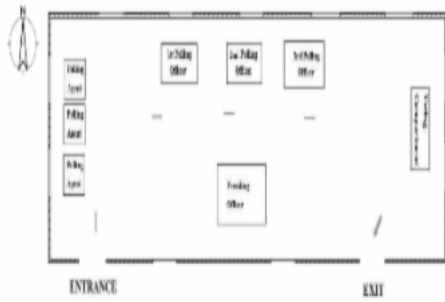

নিৰ্বাচক পঞ্জীয়ন বিষয়াৰ স্বাক্ষৰ

Nazri Naksha

Google Map View

Polling Station Building Front View

ভোটগ্ৰহন কেন্দ্ৰৰ সন্মুখৰ দৃশ্য

Cad View

Key MAP View

1 নাম : অনিল কোঁৱৰ পিতাৰ নাম: সোমেশ্বৰ কোঁৱৰ ঘৰ নং : 1 বয়স : 54 লিঙ্গ : পুৰুষ	BVR8034579 ফটো উপলব্ধ	2 নাম : দিপ কোঁৱৰ পিতাৰ নাম: অনিল কোঁৱৰ ঘৰ নং : 1 বয়স : 29 লিঙ্গ : পুৰুষ	BVR0168716 ফটো উপলব্ধ	3 নাম : চম্পা কোঁৱৰ স্বামীৰ নাম: মনিৰাম কোঁৱৰ ঘৰ নং : 3 বয়স : 70 লিঙ্গ : মহিলা	BVR8034591 ফটো উপলব্ধ
4 নাম : দিবেশ্বৰ কোঁৱৰ পিতাৰ নাম: মণিৰাম কোঁৱৰ ঘৰ নং : 3 বয়স : 55 লিঙ্গ : পুৰুষ	BVR8034604 ফটো উপলব্ধ	5 নাম : বনু কোঁৱৰ স্বামীৰ নাম: দিবেশ্বৰ কোঁৱৰ ঘৰ নং : 3 বয়স : 41 লিঙ্গ : মহিলা	BVR8034615 ফটো উপলব্ধ	6 নাম : গকুল কোঁৱৰ পিতাৰ নাম: মনিৰাম কোঁৱৰ ঘৰ নং : 3 বয়স : 41 লিঙ্গ : পুৰুষ	BVR8034626 ফটো উপলব্ধ
7 নাম : লোহিত কোঁৱৰ পিতাৰ নাম: মণিৰাম কোঁৱৰ ঘৰ নং : 3 বয়স : 37 লিঙ্গ : পুৰুষ	BVR8034637 ফটো উপলব্ধ	8 নাম : ৰিতুমনি কোৱৰ স্বামীৰ নাম: গকুল কোঁৱৰ ঘৰ নং : 3 বয়স : 34 লিঙ্গ : মহিলা	BVR8034648 ফটো উপলব্ধ	9 নাম : জোনমনি ঠেঙাল কোঁৱৰ স্বামীৰ নাম: লোহিত কোঁৱৰ ঘৰ নং : 3 বয়স : 33 লিঙ্গ : মহিলা	BVR8034659 ফটো উপলব্ধ
10 নাম : অনপম কোঁৱৰ পিতাৰ নাম: ডিবেশ্বৰ কোঁৱৰ ঘৰ নং : 3 বয়স : 22 লিঙ্গ : পুৰুষ	BVR1591015 ফটো উপলব্ধ	11 নাম : বিকাশ বৰা পিতাৰ নাম: বুবাই বৰা ঘৰ নং : 8 বয়স : 52 লিঙ্গ : পুৰুষ	BVR8034682 ফটো উপলব্ধ	12 নাম : অৰিন্দম গগৈ পিতাৰ নাম: মনজিত গগৈ ঘৰ নং : 4 বয়স : 19 লিঙ্গ : পুৰুষ	PEZ0131912 ফটো উপলব্ধ
13 নাম : যতিন বৰা পিতাৰ নাম: বাপুৰাম বৰা ঘৰ নং : 5 বয়স : 55 লিঙ্গ : পুৰুষ	BVR8034739 ফটো উপলব্ধ	14 নাম : জ্যোতিষ্মা বৰা স্বামীৰ নাম: যতিন বৰা ঘৰ নং : 5 বয়স : 43 লিঙ্গ : মহিলা	BVR8034740 ফটো উপলব্ধ	15 নাম : তপু বৰা গগৈ স্বামীৰ নাম: লাচিত গগৈ ঘৰ নং : 5 বয়স : 37 লিঙ্গ : মহিলা	BVR0541359 ফটো উপলব্ধ
16 নাম : অভিনাষ বৰা পিতাৰ নাম: যতিন বৰা ঘৰ নং : 5 বয়স : 22 লিঙ্গ : পুৰুষ	BVR1591031 ফটো উপলব্ধ	17 নাম : অংকুৰ বৰা পিতাৰ নাম: যতিন বৰা ঘৰ নং : 5 বয়স : 19 লিঙ্গ : পুৰুষ	PEZ0134577 ফটো উপলব্ধ	18 নাম : নন্দেশ্বৰ বৰা পিতাৰ নাম: কুশৰাম বৰা ঘৰ নং : 6 বয়স : 57 লিঙ্গ : পুৰুষ	BVR8034762 ফটো উপলব্ধ
19 নাম : সোমেশ্বৰী বৰা স্বামীৰ নাম: নন্দেশ্বৰ বৰা ঘৰ নং : 06 বয়স : 52 লিঙ্গ : মহিলা	BVR8034773 ফটো উপলব্ধ	20 নাম : মানৱ বৰা পিতাৰ নাম: নন্দেশ্বৰ বৰা ঘৰ নং : 6 বয়স : 31 লিঙ্গ : পুৰুষ	BVR8042453 ফটো উপলব্ধ	21 নাম : খগেশ্বৰ বৰা পিতাৰ নাম: কৃষ্ণ বৰা ঘৰ নং : 9 বয়স : 78 লিঙ্গ : পুৰুষ	BVR8034784 ফটো উপলব্ধ
22 নাম : উমেশ্বৰী বৰা স্বামীৰ নাম: খগেশ্বৰ বৰা ঘৰ নং : 9 বয়স : 73 লিঙ্গ : মহিলা	BVR8034795 ফটো উপলব্ধ	23 নাম : জিতেন বৰা পিতাৰ নাম: খগেশ্বৰ বৰা ঘৰ নং : 9 বয়স : 45 লিঙ্গ : পুৰুষ	BVR8034808 ফটো উপলব্ধ	24 নাম : ৰূপজ্যোতি বৰা স্বামীৰ নাম: জিতেন বৰা ঘৰ নং : 9 বয়স : 41 লিঙ্গ : মহিলা	BVR8034819 ফটো উপলব্ধ
25 নাম : নিকুমনি বৰা পিতাৰ নাম: দুৰ্গাৰাম বৰা ঘৰ নং : 8 বয়স : 52 লিঙ্গ : মহিলা	BVR8034842 ফটো উপলব্ধ	26 নাম : অজিত বৰা পিতাৰ নাম: দুৰ্গাৰাম বৰা ঘৰ নং : 8 বয়স : 47 লিঙ্গ : পুৰুষ	BVR8034864 ফটো উপলব্ধ	27 নাম : মধুমীতা শইকীয়া বৰা স্বামীৰ নাম: বিজিত বৰা ঘৰ নং : 8 বয়স : 43 লিঙ্গ : মহিলা	BVR2112643 ফটো উপলব্ধ
28 নাম : স্মৃতিৰেখা শইকীয়া বৰা স্বামীৰ নাম: অজিত বৰা ঘৰ নং : 8 বয়স : 28 লিঙ্গ : মহিলা	BVR0325837 ফটো উপলব্ধ	29 নাম : প্ৰাঞ্জল বৰা পিতাৰ নাম: তৰুণ বৰা ঘৰ নং : 8 বয়স : 25 লিঙ্গ : পুৰুষ	BVR0376491 ফটো উপলব্ধ	30 নাম : মিন্টুমনি বৰা স্বামীৰ নাম: তৰুণ বৰা ঘৰ নং : 8 বয়স : 47 লিঙ্গ : মহিলা	BVR1113547 ফটো উপলব্ধ