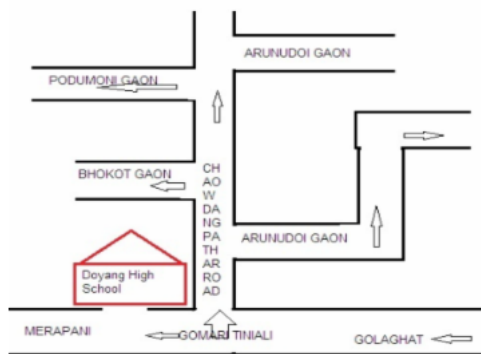

নিৰ্বাচক পঞ্জীয়ন বিষয়াৰ স্বাক্ষৰ

Nazri Naksha

Google Map View

Polling Station Building Front View

ভোটগ্ৰহন কেন্দ্ৰৰ সন্মুখৰ দৃশ্য

Cad View

Key MAP View

1 নাম : দিলীপ বৰুৱা পিতাৰ নাম: ধনেশ্বৰ বৰুৱা ঘৰ নং : ১ বয়স : 65 লিঙ্গ : পুৰুষ	BVR8839212 ফটো উপলব্ধ	2 নাম : পদমী বৰুৱা স্বামীৰ নাম: দিলীপ বৰুৱা ঘৰ নং : ১ বয়স : 56 লিঙ্গ : মহিলা	BVR8839223 ফটো উপলব্ধ	3 নাম : দিব্যজিত বৰুৱা পিতাৰ নাম: ধনেশ্বৰ বৰুৱা ঘৰ নং : ১ বয়স : 51 লিঙ্গ : পুৰুষ	BVR8839234 ফটো উপলব্ধ
4 নাম : অপৰাজিতা বৰুৱা পিতাৰ নাম: ধনেশ্বৰ বৰুৱা ঘৰ নং : ১ বয়স : 47 লিঙ্গ : মহিলা	BVR8839245 ফটো উপলব্ধ	5 নাম : বুৰী শইকীয়া বৰুৱা স্বামীৰ নাম: দিব্যজিত বৰুৱা ঘৰ নং : ১ বয়স : 42 লিঙ্গ : মহিলা	BVR0000216 ফটো উপলব্ধ	6 নাম : বেদান্ত মাধৱ বৰুৱা পিতাৰ নাম: দিলীপ বৰুৱা ঘৰ নং : ১ বয়স : 30 লিঙ্গ : পুৰুষ	BVR8845952 ফটো উপলব্ধ
7 নাম : মনময়ী বৰুৱা পিতাৰ নাম: দিলীপ বৰুৱা ঘৰ নং : ১ বয়স : 28 লিঙ্গ : মহিলা	BVR0168948 ফটো উপলব্ধ	8 নাম : হেম কান্ত বৰুৱা পিতাৰ নাম: তিলেশ্বৰ বৰুৱা ঘৰ নং : 2 বয়স : 61 লিঙ্গ : পুৰুষ	BVR8839256 ফটো উপলব্ধ	9 নাম : বিনু বৰুৱা স্বামীৰ নাম: হেম বৰুৱা ঘৰ নং : ২ বয়স : 48 লিঙ্গ : মহিলা	BVR8839267 ফটো উপলব্ধ
10 নাম : মনু বৰুৱা পিতাৰ নাম: হেম বৰুৱা ঘৰ নং : ২ বয়স : 31 লিঙ্গ : পুৰুষ	BVR8845532 ফটো উপলব্ধ	11 নাম : বন্তি বৰুৱা পিতাৰ নাম: হেম বৰুৱা ঘৰ নং : ২ বয়স : 28 লিঙ্গ : মহিলা	BVR0366658 ফটো উপলব্ধ	12 নাম : শিৱপ্ৰসাদ বৰুৱা পিতাৰ নাম: তোমেশ্বৰ বৰুৱা ঘৰ নং : ২ বয়স : 26 লিঙ্গ : পুৰুষ	BVR1673888 ফটো উপলব্ধ
13 নাম : আইমী বৰুৱা স্বামীৰ নাম: শিঙি প্ৰচাদ বৰুৱা ঘৰ নং : ২ বয়স : 26 লিঙ্গ : মহিলা	BVR2182582 ফটো উপলব্ধ	14 নাম : তোমেশ্বৰ বৰুৱা পিতাৰ নাম: তিলেশ্বৰ বৰুৱা ঘৰ নং : ২ক বয়স : 55 লিঙ্গ : পুৰুষ	BVR8839278 ফটো উপলব্ধ	15 নাম : নিপা বৰুৱা স্বামীৰ নাম: তোমেশ্বৰ বৰুৱা ঘৰ নং : ২ক বয়স : 47 লিঙ্গ : মহিলা	BVR8839289 ফটো উপলব্ধ
16 নাম : হৰিৰাম বৰুৱা পিতাৰ নাম: তিলেশ্বৰ বৰুৱা ঘৰ নং : ৩ বয়স : 52 লিঙ্গ : পুৰুষ	BVR8839290 ফটো উপলব্ধ	17 নাম : চিবানী বৰুৱা স্বামীৰ নাম: হৰিৰাম বৰুৱা ঘৰ নং : ৩ বয়স : 45 লিঙ্গ : মহিলা	BVR8839303 ফটো উপলব্ধ	18 নাম : হোমেল বৰুৱা পিতাৰ নাম: হৰিৰাম বৰুৱা ঘৰ নং : ৩ বয়স : 28 লিঙ্গ : পুৰুষ	BVR0382069 ফটো উপলব্ধ
19 নাম : নৰেশ্বৰ বৰুৱা পিতাৰ নাম: বলৌৰাম বৰুৱা ঘৰ নং : 8 বয়স : 64 লিঙ্গ : পুৰুষ	BVR8839325 ফটো উপলব্ধ	20 নাম : সাবিত্ৰী বৰুৱা স্বামীৰ নাম: নৰেশ্বৰ বৰুৱা ঘৰ নং : 8 বয়স : 60 লিঙ্গ : মহিলা	BVR8839336 ফটো উপলব্ধ	21 নাম : যতীন বৰুৱা পিতাৰ নাম: নৰেশ্বৰ বৰুৱা ঘৰ নং : 8 বয়স : 39 লিঙ্গ : পুৰুষ	BVR8839347 ফটো উপলব্ধ
22 নাম : পৰেশ বৰুৱা পিতাৰ নাম: নৰেশ্বৰ বৰুৱা ঘৰ নং : ৪ বয়স : 38 লিঙ্গ : পুৰুষ	BVR8839358 ফটো উপলব্ধ	23 নাম : অংকিতা বৰুৱা স্বামীৰ নাম: পৰেশ বৰুৱা ঘৰ নং : ৪ বয়স : 31 লিঙ্গ : মহিলা	BVR8845554 ফটো উপলব্ধ	24 নাম : পলিকা গগৈ পিতাৰ নাম: প্ৰশান্ত গগৈ ঘৰ নং : 4 বয়স : 26 লিঙ্গ : মহিলা	BVR0582965 ফটো উপলব্ধ
25 নাম : পদোশ্বৰ বৰুৱা পিতাৰ নাম: বলৌৰাম বৰুৱা ঘৰ নং : ৫ বয়স : 60 লিঙ্গ : পুৰুষ	BVR8839369 ফটো উপলব্ধ	26 নাম : কুসুম বৰুৱা স্বামীৰ নাম: পদোশ্বৰ বৰুৱা ঘৰ নং : ৫ বয়স : 53 লিঙ্গ : মহিলা	BVR8839370 ফটো উপলব্ধ	27 নাম : পৰশমনি বৰুৱা পিতাৰ নাম: পদোশ্বৰ বৰুৱা ঘৰ নং : ৫ বয়স : 41 লিঙ্গ : পুৰুষ	BVR8845587 ফটো উপলব্ধ
28 নাম : দেবশীষ বৰুৱা পিতাৰ নাম: পদোশ্বৰ বৰুৱা ঘৰ নং : ৫ বয়স : 33 লিঙ্গ : পুৰুষ	BVR8845598 ফটো উপলব্ধ	29 নাম : মৃদুসিতা দত্ত স্বামীৰ নাম: দেবশীষ বৰুৱা ঘৰ নং : 5 বয়স : 29 লিঙ্গ : মহিলা	BVR2179786 ফটো উপলব্ধ	30 নাম : ধনীৰাম বৰুৱা পিতাৰ নাম: পোনাৰাম বৰুৱা ঘৰ নং : ৬ বয়স : 45 লিঙ্গ : পুৰুষ	BVR8839405 ফটো উপলব্ধ