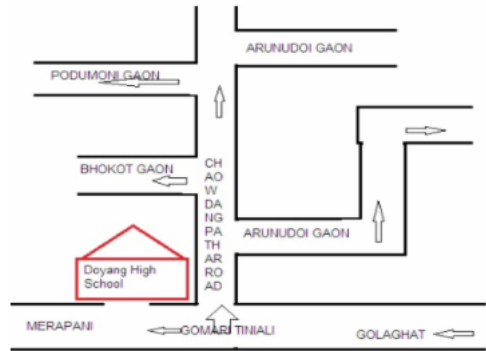

নিৰ্বাচক পঞ্জীয়ন বিষয়াৰ স্বাক্ষৰ

Nazri Naksha

Google Map View

Polling Station Building Front View

ভোটগ্ৰহন কেন্দ্ৰৰ সন্মুখৰ দৃশ্য

Cad View

Key MAP View

1 নাম : অৰ্চনা বৰুৱা স্বামীৰ নাম : দিপজ্যোতি বৰুৱা ঘৰ নং : ২ক বয়স : 34 লিঙ্গ : মহিলা	BVR2144389 ফটো উপলব্ধ	2 নাম : প্রার্থনা বৰুৱা পিতাৰ নাম : দিব্যাধৰ বৰুৱা ঘৰ নং : ২ক বয়স : 26 লিঙ্গ : মহিলা	BVR1166685 ফটো উপলব্ধ	3 নাম : পুলিন্দ্র বৰুৱা পিতাৰ নাম : বানী বৰুৱা ঘৰ নং : ২খ বয়স : 21 লিঙ্গ : পুৰুষ	PEZ0084491 ফটো উপলব্ধ
4 নাম : দিব্য ধৰ বৰুৱা পিতাৰ নাম : ডিম্বেশ্বৰ বৰুৱা ঘৰ নং : ২ক বয়স : 58 লিঙ্গ : পুৰুষ	BVR8934585 ফটো উপলব্ধ	5 নাম : বিকুল বৰুৱা পিতাৰ নাম : ডিম্বেশ্বৰ বৰুৱা ঘৰ নং : ২ক বয়স : 52 লিঙ্গ : পুৰুষ	BVR8934610 ফটো উপলব্ধ	6 নাম : পূৰ্ণিমা বৰুৱা স্বামীৰ নাম : দিব্যাধৰ বৰুৱা ঘৰ নং : ২ক বয়স : 50 লিঙ্গ : মহিলা	BVR8934632 ফটো উপলব্ধ
7 নাম : জমি বৰুৱা স্বামীৰ নাম : বিকুল বৰুৱা ঘৰ নং : ২ক বয়স : 48 লিঙ্গ : মহিলা	BVR8934643 ফটো উপলব্ধ	8 নাম : দিপজ্যোতি বৰুৱা পিতাৰ নাম : ডিম্বেশ্বৰ বৰুৱা ঘৰ নং : ২ক বয়স : 46 লিঙ্গ : পুৰুষ	BVR8934621 ফটো উপলব্ধ	9 নাম : বানী বৰুৱা পিতাৰ নাম : মালীৰাম বৰুৱা ঘৰ নং : ২খ বয়স : 44 লিঙ্গ : পুৰুষ	BVR8934654 ফটো উপলব্ধ
10 নাম : নিৰুপমা বৰুৱা স্বামীৰ নাম : বানী বৰুৱা ঘৰ নং : ২খ বয়স : 39 লিঙ্গ : মহিলা	BVR8934665 ফটো উপলব্ধ	11 নাম : থানেশ্বৰ বৰুৱা পিতাৰ নাম : ভাবৰ বৰুৱা ঘৰ নং : ৩ বয়স : 58 লিঙ্গ : পুৰুষ	BVR8934676 ফটো উপলব্ধ	12 নাম : জিন্তী বৰুৱা স্বামীৰ নাম : থানেশ্বৰ বৰুৱা ঘৰ নং : ৩ বয়স : 48 লিঙ্গ : মহিলা	BVR8934687 ফটো উপলব্ধ
13 নাম : কুসুম বৰুৱা স্বামীৰ নাম : জীৱৰাম বৰুৱা ঘৰ নং : ৪ বয়স : 60 লিঙ্গ : মহিলা	BVR8934701 ফটো উপলব্ধ	14 নাম : গৌতম বৰুৱা পিতাৰ নাম : জীৱৰাম বৰুৱা ঘৰ নং : ৪ বয়স : 35 লিঙ্গ : পুৰুষ	BVR8934712 ফটো উপলব্ধ	15 নাম : পম্পি তালুকদাৰ বৰুৱা স্বামীৰ নাম : গৌতম বৰুৱা ঘৰ নং : ৪ বয়স : 25 লিঙ্গ : মহিলা	BVR0657791 ফটো উপলব্ধ
16 নাম : ৰতিকান্ত বৰা পিতাৰ নাম : কৃষ্ণৰাম বৰা ঘৰ নং : ৫ বয়স : 83 লিঙ্গ : পুৰুষ	BVR8934723 ফটো উপলব্ধ	17 নাম : ভদ্ৰেশ্বৰী বৰা স্বামীৰ নাম : ৰতিকান্ত বৰা ঘৰ নং : ৫ বয়স : 75 লিঙ্গ : মহিলা	BVR8934734 ফটো উপলব্ধ	18 নাম : হৰেশ বৰা পিতাৰ নাম : ৰতিকান্ত বৰা ঘৰ নং : ৫ বয়স : 57 লিঙ্গ : পুৰুষ	BVR8934745 ফটো উপলব্ধ
19 নাম : মদন বৰা পিতাৰ নাম : ৰতিকান্ত বৰা ঘৰ নং : ৫ বয়স : 55 লিঙ্গ : পুৰুষ	BVR8934767 ফটো উপলব্ধ	#2 20 নাম : দীপা শইকীয়া স্বামীৰ নাম : মদন বৰা ঘৰ নং : ৫ বয়স : 52 লিঙ্গ : মহিলা	BVR8934778 ফটো উপলব্ধ	# 21 নাম : জলী বড়া স্বামীৰ নাম : হৰেশ বড়া ঘৰ নং : ৫ বয়স : 48 লিঙ্গ : মহিলা	BVR8934756 ফটো উপলব্ধ
22 নাম : অমৰ্ত্য বৰা পিতাৰ নাম : মদন বৰা ঘৰ নং : 5 বয়স : 22 লিঙ্গ : পুৰুষ	PEZ0005348 ফটো উপলব্ধ	23 নাম : কঞ্চী বড়া পিতাৰ নাম : হৰেশ বড়া ঘৰ নং : ৫ বয়স : 22 লিঙ্গ : মহিলা	PEZ0167809 ফটো উপলব্ধ	24 নাম : তুতুমনি বৰা স্বামীৰ নাম : যাদৱ বৰা ঘৰ নং : ৬ বয়স : 62 লিঙ্গ : মহিলা	BVR8934814 ফটো উপলব্ধ
25 নাম : যাদৱ বৰা পিতাৰ নাম : কাৰ্তিনাথ বৰা ঘৰ নং : ৬ বয়স : 61 লিঙ্গ : পুৰুষ	BVR8934803 ফটো উপলব্ধ	26 নাম : নিতুল বৰা পিতাৰ নাম : কেশৱ বৰা ঘৰ নং : ৬ বয়স : 35 লিঙ্গ : পুৰুষ	BVR8934836 ফটো উপলব্ধ	27 নাম : মৃদুল বৰা পিতাৰ নাম : কেশৱ বৰা ঘৰ নং : ৬ বয়স : 27 লিঙ্গ : পুৰুষ	BVR0237370 ফটো উপলব্ধ
# 28 নাম : পুতুল বৰা পিতাৰ নাম : যাদৱ বৰা ঘৰ নং : 75 বয়স : 42 লিঙ্গ : পুৰুষ	BVR8934825 ফটো উপলব্ধ	# 29 নাম : নিহাৰীকা বৰা স্বামীৰ নাম : পুতুল বৰা ঘৰ নং : 75 বয়স : 34 লিঙ্গ : মহিলা	BVR8937119 ফটো উপলব্ধ	30 নাম : ৰবিন বৰা পিতাৰ নাম : কাৰ্তিনাথ বৰা ঘৰ নং : ৭ বয়স : 57 লিঙ্গ : পুৰুষ	BVR8934847 ফটো উপলব্ধ