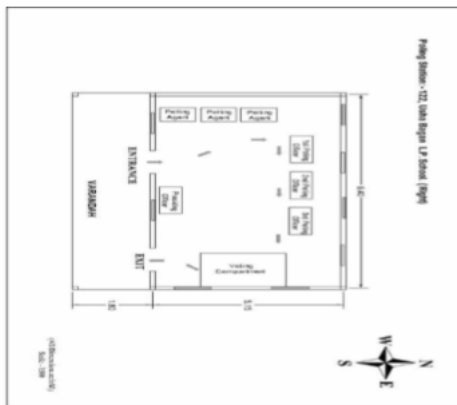

নিৰ্বাচক পঞ্জীয়ন বিষয়াৰ স্বাক্ষৰ

Nazri Naksha

Google Map View

Polling Station Building Front View

ভোটগ্ৰহন কেন্দ্ৰৰ সন্মুখৰ দৃশ্য

Cad View

Key MAP View

1 নাম : মাখনী বেগম স্বামীৰ নাম: নুৰ মহম্মদ ঘৰ নং : 00 বয়স : 59 লিঙ্গ : মহিলা	CLT1326916 ফটো উপলব্ধ	2 নাম : পৰি বৰা স্বামীৰ নাম: মুখেশ্বৰ বৰা ঘৰ নং : 00 বয়স : 24 লিঙ্গ : মহিলা	MVF3656980 ফটো উপলব্ধ	3 নাম : মতি খেৰীয়া স্বামীৰ নাম: ভেকু খেৰীয়া ঘৰ নং : 1 বয়স : 70 লিঙ্গ : মহিলা	BVR9034564 ফটো উপলব্ধ
4 নাম : পুতুল খেৰীয়া পিতাৰ নাম: ভেকু খেৰীয়া ঘৰ নং : 1 বয়স : 50 লিঙ্গ : পুৰুষ	BVR9034575 ফটো উপলব্ধ	E 5 নাম : দিপকু খেৰীয়া পিতাৰ নাম: ব্ৰজু খেৰীয়া ঘৰ নং : 1 বয়স : 38 লিঙ্গ : পুৰুষ	BVR0168179 ফটো উপলব্ধ	6 নাম : ঘনকান্ত খেৰীয়া পিতাৰ নাম: পুতুল খেৰীয়া ঘৰ নং : 1 বয়স : 31 লিঙ্গ : পুৰুষ	BVR2144492 ফটো উপলব্ধ
7 নাম : জোনালী খেৰীয়া স্বামীৰ নাম: ঘনকান্ত খেৰীয়া ঘৰ নং : 1 বয়স : 31 লিঙ্গ : মহিলা	BVR2144505 ফটো উপলব্ধ	8 নাম : ৰতী তান্তী স্বামীৰ নাম: দিপকু খাৰীয়া ঘৰ নং : 1 বয়স : 29 লিঙ্গ : মহিলা	PEZ0103135 ফটো উপলব্ধ	9 নাম : কুলাই খেৰীয়া পিতাৰ নাম: পুতুল খেৰীয়া ঘৰ নং : 1 বয়স : 27 লিঙ্গ : পুৰুষ	BVR0491969 ফটো উপলব্ধ
10 নাম : পূজা তেলেঙা স্বামীৰ নাম: কুলাই খেৰীয়া ঘৰ নং : 1 বয়স : 27 লিঙ্গ : মহিলা	BVR0496877 ফটো উপলব্ধ	11 নাম : মুনকী খেৰীয়া অন্যান্য: দিপকু খেৰীয়া ঘৰ নং : 1 বয়স : 24 লিঙ্গ : মহিলা	PEZ0103465 ফটো উপলব্ধ	12 নাম : সোনা বৰা পিতাৰ নাম: গস্তীৰ বৰা ঘৰ নং : 2 বয়স : 56 লিঙ্গ : পুৰুষ	BVR9038782 ফটো উপলব্ধ
13 নাম : অনিমা বৰা স্বামীৰ নাম: সোনা বৰা ঘৰ নং : 2 বয়স : 51 লিঙ্গ : মহিলা	BVR9038793 ফটো উপলব্ধ	14 নাম : কবিতা বৰা স্বামীৰ নাম: ৰমেন বৰা ঘৰ নং : 2 বয়স : 37 লিঙ্গ : মহিলা	BVR0236471 ফটো উপলব্ধ	15 নাম : ৰমেন বৰা পিতাৰ নাম: সোনা বৰা ঘৰ নং : 2 বয়স : 34 লিঙ্গ : পুৰুষ	BVR9038840 ফটো উপলব্ধ
# 16 নাম : ৰাজু গগৈ পিতাৰ নাম: ভোলা গগৈ ঘৰ নং : 4 বয়স : 42 লিঙ্গ : পুৰুষ	BVR9034622 ফটো উপলব্ধ	17 নাম : অনিতা গগৈ স্বামীৰ নাম: ৰাজু গগৈ ঘৰ নং : 8 বয়স : 36 লিঙ্গ : মহিলা	BVR9034644 ফটো উপলব্ধ	18 নাম : সঞ্জীৱ গগৈ পিতাৰ নাম: ভোলা গগৈ ঘৰ নং : 8 বয়স : 35 লিঙ্গ : পুৰুষ	BVR9034633 ফটো উপলব্ধ
19 নাম : ৰাজশ্ৰী দাস গগৈ স্বামীৰ নাম: সঞ্জীৱ গগৈ ঘৰ নং : 8ক বয়স : 30 লিঙ্গ : মহিলা	GLK0139477 ফটো উপলব্ধ	20 নাম : চাৰফি আহমেদ পিতাৰ নাম: নাজিৰ আহমেদ ঘৰ নং : 5 বয়স : 30 লিঙ্গ : পুৰুষ	BVR1253244 ফটো উপলব্ধ	21 নাম : দীপা দাস স্বামীৰ নাম: সুৰজ দাস ঘৰ নং : 6ক বয়স : 23 লিঙ্গ : মহিলা	BVR1629310 ফটো উপলব্ধ
22 নাম : সুৰজ দাস পিতাৰ নাম: ৰিপুন দাস ঘৰ নং : 6ক বয়স : 22 লিঙ্গ : পুৰুষ	BVR1601582 ফটো উপলব্ধ	23 নাম : মনোজ দাস পিতাৰ নাম: শোভন দাস ঘৰ নং : 6খ বয়স : 26 লিঙ্গ : পুৰুষ	BVR0657114 ফটো উপলব্ধ	24 নাম : পল্লৱী গগৈ দাস স্বামীৰ নাম: মনুজ দাস ঘৰ নং : 6খ বয়স : 28 লিঙ্গ : মহিলা	BVR1272467 ফটো উপলব্ধ
25 নাম : শুভন দাস পিতাৰ নাম: নুধুৱা দাস ঘৰ নং : 6খ বয়স : 47 লিঙ্গ : পুৰুষ	BVR9034688 ফটো উপলব্ধ	26 নাম : ৰিপুন দাস পিতাৰ নাম: নুধুৱা দাস ঘৰ নং : 6ক বয়স : 45 লিঙ্গ : পুৰুষ	BVR9034666 ফটো উপলব্ধ	27 নাম : অমিয়া দাস স্বামীৰ নাম: শুভন দাস ঘৰ নং : 6খ বয়স : 44 লিঙ্গ : মহিলা	BVR9034699 ফটো উপলব্ধ
28 নাম : শান্তি দাস স্বামীৰ নাম: ৰিপুন দাস ঘৰ নং : 6ক বয়স : 42 লিঙ্গ : মহিলা	BVR9034677 ফটো উপলব্ধ	# 29 নাম : মামনি দাস স্বামীৰ নাম: তনুৰাম দাস ঘৰ নং : 9 বয়স : 55 লিঙ্গ : মহিলা	BVR9034713 ফটো উপলব্ধ	30 নাম : প্ৰসান্ত দাস পিতাৰ নাম: তনুৰাম দাস ঘৰ নং : 9 বয়স : 32 লিঙ্গ : পুৰুষ	BVR9044604 ফটো উপলব্ধ