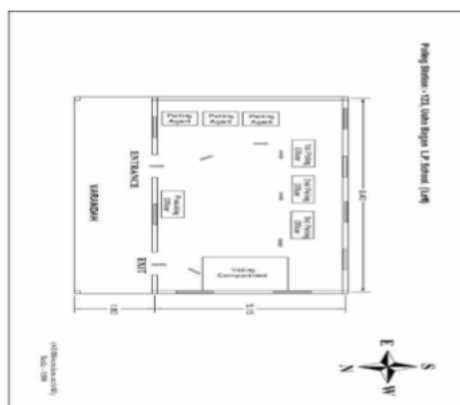

নিৰ্বাচক পঞ্জীয়ন বিষয়াৰ স্বাক্ষৰ

Nazri Naksha

Google Map View

Polling Station Building Front View

ভোটগ্ৰহন কেন্দ্ৰৰ সন্মুখৰ দৃশ্য

Cad View

Key MAP View

1 নাম : ৰফিক হুছেইন পিতাৰ নাম: দুৰ্লু হুছেইন ঘৰ নং : ০০ বয়স : 29 লিঙ্গ : পুৰুষ	BVR1167931 ফটো উপলব্ধ	2 নাম : তুলসীমনি গড় বৰা স্বামীৰ নাম: নয়নমনি বৰা ঘৰ নং : ০০ বয়স : 22 লিঙ্গ : মহিলা	PEZ0082271 ফটো উপলব্ধ	3 নাম : বহাগী বৰুৱা স্বামীৰ নাম: কমল বৰুৱা ঘৰ নং : ১ বয়স : 68 লিঙ্গ : মহিলা	BVR9134570 ফটো উপলব্ধ
4 নাম : প্ৰদীপ বৰুৱা পিতাৰ নাম: কমল বৰুৱা ঘৰ নং : ১ বয়স : 46 লিঙ্গ : পুৰুষ	BVR9134581 ফটো উপলব্ধ	5 নাম : বন্তী বৰুৱা স্বামীৰ নাম: প্ৰদীপ বৰুৱা ঘৰ নং : ১ বয়স : 42 লিঙ্গ : মহিলা	BVR9134592 ফটো উপলব্ধ	6 নাম : চালমা চুলতানা স্বামীৰ নাম: আব্দুল হান্নান ঘৰ নং : 1 বয়স : 33 লিঙ্গ : মহিলা	BVR2191138 ফটো উপলব্ধ
7 নাম : গৌৰৱ বৰুৱা মাতৃৰ নাম: ভাৰতী বৰুৱা ঘৰ নং : ১ বয়স : 24 লিঙ্গ : পুৰুষ	BVR1253632 ফটো উপলব্ধ	8 নাম : লক্ষী নাৰায়ন বৰুৱা পিতাৰ নাম: প্ৰদীপ বৰুৱা ঘৰ নং : 1 বয়স : 19 লিঙ্গ : পুৰুষ	PEZ0162065 ফটো উপলব্ধ	9 নাম : বৃধিন বৰুৱা পিতাৰ নাম: মুকেশ্বৰ বৰুৱা ঘৰ নং : ২ বয়স : 63 লিঙ্গ : পুৰুষ	BVR9134605 ফটো উপলব্ধ
10 নাম : দীপা বৰুৱা স্বামীৰ নাম: বৃধিন বৰুৱা ঘৰ নং : ২ বয়স : 54 লিঙ্গ : মহিলা	BVR9134616 ফটো উপলব্ধ	11 নাম : সুশান্ত বৰুৱা পিতাৰ নাম: বৃধিন বৰুৱা ঘৰ নং : ২ বয়স : 35 লিঙ্গ : পুৰুষ	BVR9134649 ফটো উপলব্ধ	12 নাম : চিন্ময় বৰুৱা পিতাৰ নাম: বৃধিন বৰুৱা ঘৰ নং : ২ বয়স : 32 লিঙ্গ : পুৰুষ	BVR9134638 ফটো উপলব্ধ
13 নাম : চিমাশ্ৰী কোঁৱৰ স্বামীৰ নাম: চিন্ময় বৰুৱা ঘৰ নং : 2 ক বয়স : 32 লিঙ্গ : মহিলা	BVR2191229 ফটো উপলব্ধ	S 14 নাম : চৈয়দা অক্ষী জাহান অন্যান্য: চৈয়দা মুশ্বৰুল হক ঘৰ নং : 2 নং ফেচুৱাল গাঁও বয়স : 40 লিঙ্গ : পুৰুষ	BVR9137604 ফটো উপলব্ধ	15 নাম : ৰবিন্দ্র নাথ বৰুৱা পিতাৰ নাম: মুকেশ্বৰ বৰুৱা ঘৰ নং : ৩ বয়স : 76 লিঙ্গ : পুৰুষ	BVR9134627 ফটো উপলব্ধ
16 নাম : নিলীমা বৰুৱা স্বামীৰ নাম: ৰবীন বৰুৱা ঘৰ নং : ৩ বয়স : 72 লিঙ্গ : মহিলা	BVR9134650 ফটো উপলব্ধ	17 নাম : কৌস্তভমনি বৰুৱা পিতাৰ নাম: ৰবীন বৰুৱা ঘৰ নং : ৩ বয়স : 47 লিঙ্গ : পুৰুষ	BVR9134661 ফটো উপলব্ধ	18 নাম : ববীতা বৰা স্বামীৰ নাম: কৌস্তভমনি বৰুৱা ঘৰ নং : ৩ বয়স : 42 লিঙ্গ : মহিলা	BVR9134672 ফটো উপলব্ধ
19 নাম : নমিতা বৰুৱা স্বামীৰ নাম: ৰবীন বৰুৱা ঘৰ নং : 8 বয়স : 60 লিঙ্গ : মহিলা	BVR9134718 ফটো উপলব্ধ	20 নাম : নিখিল বৰুৱা পিতাৰ নাম: ৰবীন বৰুৱা ঘৰ নং : 8 বয়স : 36 লিঙ্গ : পুৰুষ	BVR9134683 ফটো উপলব্ধ	21 নাম : ফটিক বৰুৱা পিতাৰ নাম: কান্তিৰাম বৰুৱা ঘৰ নং : 8 ক বয়স : 64 লিঙ্গ : পুৰুষ	BVR9134729 ফটো উপলব্ধ
22 নাম : যাদৱ বৰুৱা পিতাৰ নাম: ফটিক বৰুৱা ঘৰ নং : 8 ক বয়স : 31 লিঙ্গ : পুৰুষ	BVR9142863 ফটো উপলব্ধ	23 নাম : দিগ্ৰী বৰুৱা স্বামীৰ নাম: ফটিক বৰুৱা ঘৰ নং : 8 ক বয়স : 55 লিঙ্গ : মহিলা	BVR9134730 ফটো উপলব্ধ	24 নাম : প্ৰকাশ বৰুৱা পিতাৰ নাম: সৰ্বৰাম বৰুৱা ঘৰ নং : ৫ বয়স : 56 লিঙ্গ : পুৰুষ	BVR9134774 ফটো উপলব্ধ
25 নাম : মালা বৰুৱা স্বামীৰ নাম: বিকাশ বৰুৱা ঘৰ নং : ৫ বয়স : 48 লিঙ্গ : মহিলা	BVR9134763 ফটো উপলব্ধ	26 নাম : দীপালি মেচ স্বামীৰ নাম: প্ৰকাশ বৰুৱা ঘৰ নং : ৫ বয়স : 46 লিঙ্গ : মহিলা	BVR9134796 ফটো উপলব্ধ	S 27 নাম : ভাৰতী বৰা স্বামীৰ নাম: প্ৰকাশ বৰুৱা ঘৰ নং : 5 ক বয়স : 48 লিঙ্গ : মহিলা	BVR9134785 ফটো উপলব্ধ
28 নাম : নৱ প্ৰতিম বৰুৱা পিতাৰ নাম: বিকাশ বৰুৱা ঘৰ নং : 5 খ বয়স : 22 লিঙ্গ : পুৰুষ	BVR2168516 ফটো উপলব্ধ	29 নাম : ডিম্বেশ্বৰ বৰুৱা পিতাৰ নাম: মথেন্দ্ৰ বৰুৱা ঘৰ নং : ৬ বয়স : 69 লিঙ্গ : পুৰুষ	BVR9134809 ফটো উপলব্ধ	30 নাম : ফুল বৰুৱা স্বামীৰ নাম: ডিম্বেশ্বৰ বৰুৱা ঘৰ নং : ৬ বয়স : 61 লিঙ্গ : মহিলা	BVR9134810 ফটো উপলব্ধ