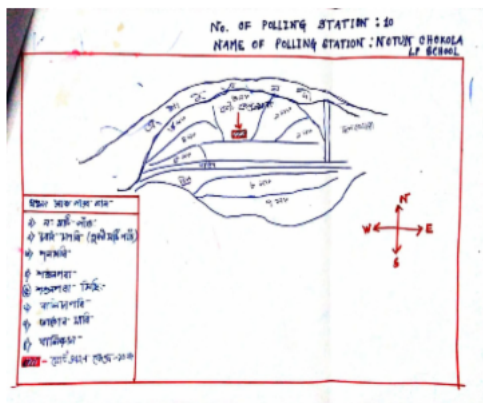

Nazri Naksha