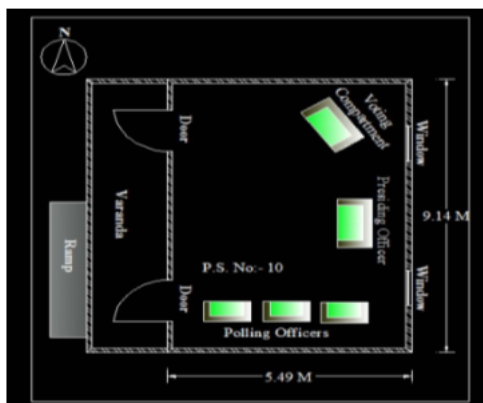

নিৰ্বাচক পঞ্জীয়ন বিষয়াৰ স্বাক্ষৰ

Nazri Naksha

Google Map View

Polling Station Building Front View

ভোটগ্ৰহন কেন্দ্ৰৰ সন্মুখৰ দৃশ্য

Cad View

Key MAP View

1 নাম : দণ্ডেশ্বৰ বৰুৱা পিতাৰ নাম: খণ্ডেশ্বৰ বৰুৱা ঘৰ নং : ১ বয়স : 77 লিঙ্গ : পুৰুষ	GZC0002573 ফটো উপলব্ধ	2 নাম : পুত বৰুৱা স্বামীৰ নাম: দণ্ডেশ্বৰ বৰুৱা ঘৰ নং : ১ বয়স : 59 লিঙ্গ : মহিলা	GZC9234575 ফটো উপলব্ধ	3 নাম : বাবু বৰুৱা পিতাৰ নাম: দণ্ডেশ্বৰ বৰুৱা ঘৰ নং : ১ বয়স : 39 লিঙ্গ : পুৰুষ	GZC0002574 ফটো উপলব্ধ
4 নাম : বৰ্ণালী বৰুৱা স্বামীৰ নাম: বাবু বৰুৱা ঘৰ নং : ১ বয়স : 39 লিঙ্গ : মহিলা	GZC0102467 ফটো উপলব্ধ	5 নাম : পম্পী বৰুৱা স্বামীৰ নাম: উমেশ্বৰ বৰুৱা ঘৰ নং : ১ বয়স : 31 লিঙ্গ : মহিলা	GZC9241387 ফটো উপলব্ধ	6 নাম : উমেশ্বৰ বৰুৱা পিতাৰ নাম: দণ্ডেশ্বৰ বৰুৱা ঘৰ নং : ১ বয়স : 36 লিঙ্গ : পুৰুষ	GZC0002575 ফটো উপলব্ধ
7 নাম : বদন বৰুৱা পিতাৰ নাম: খণ্ডেশ্বৰ বৰুৱা ঘৰ নং : ২ বয়স : 54 লিঙ্গ : পুৰুষ	GZC0002577 ফটো উপলব্ধ	8 নাম : প্ৰেম বৰুৱা স্বামীৰ নাম: বদন বৰুৱা ঘৰ নং : ২ বয়স : 49 লিঙ্গ : মহিলা	GZC9234622 ফটো উপলব্ধ	9 নাম : প্ৰসান্ত বৰুৱা পিতাৰ নাম: বদন বৰুৱা ঘৰ নং : ২ বয়স : 34 লিঙ্গ : পুৰুষ	GZC0002578 ফটো উপলব্ধ
10 নাম : মৃদল বৰুৱা পিতাৰ নাম: বদন বৰুৱা ঘৰ নং : ২ বয়স : 26 লিঙ্গ : পুৰুষ	GZC0341909 ফটো উপলব্ধ	11 নাম : মাম খাটনিয়াৰ পিতাৰ নাম: ৰুপেশ্বৰ খাটনিয়াৰ ঘৰ নং : ৩ বয়স : 38 লিঙ্গ : মহিলা	GZC0002580 ফটো উপলব্ধ	12 নাম : বাবা দাস পিতাৰ নাম: চেনীৰাম দাস ঘৰ নং : ৬ বয়স : 44 লিঙ্গ : পুৰুষ	GZC0002581 ফটো উপলব্ধ
13 নাম : ফুলমাই দাস স্বামীৰ নাম: বাবা দাস ঘৰ নং : ৬ বয়স : 39 লিঙ্গ : মহিলা	GZC0002582 ফটো উপলব্ধ	S 14 নাম : নিকুঞ্জ দাস পিতাৰ নাম: বৰা দাস ঘৰ নং : ৬ বয়স : 31 লিঙ্গ : মহিলা	GZC0159368 ফটো উপলব্ধ	15 নাম : নগেন বৰা পিতাৰ নাম: চন্দ্ৰমা বৰা ঘৰ নং : ৮ বয়স : 67 লিঙ্গ : পুৰুষ	GZC0002583 ফটো উপলব্ধ
16 নাম : নিৰলা বৰা স্বামীৰ নাম: নগেন বৰা ঘৰ নং : ৮ বয়স : 57 লিঙ্গ : মহিলা	GZC0002584 ফটো উপলব্ধ	17 নাম : বগীৰাম বৰা পিতাৰ নাম: নগেন বৰা ঘৰ নং : ৮ বয়স : 35 লিঙ্গ : পুৰুষ	GZC0341883 ফটো উপলব্ধ	18 নাম : ৰাম চন্দ্ৰ বৰা পিতাৰ নাম: নগেন বৰা ঘৰ নং : ৮ বয়স : 32 লিঙ্গ : পুৰুষ	GZC0342048 ফটো উপলব্ধ
19 নাম : মনিতা বৰা স্বামীৰ নাম: বগীৰাম বৰা ঘৰ নং : ৮ বয়স : 28 লিঙ্গ : মহিলা	GZC0341867 ফটো উপলব্ধ	20 নাম : পেলনী খাটনিয়াৰ পিতাৰ নাম: কেৰকন খাটনিয়াৰ ঘৰ নং : ৯ বয়স : 68 লিঙ্গ : মহিলা	GZC0002586 ফটো উপলব্ধ	21 নাম : নিত্যানন্দ খাটনিয়াৰ পিতাৰ নাম: কেৰকন খাটনিয়াৰ ঘৰ নং : ৯ বয়স : 44 লিঙ্গ : পুৰুষ	GZC0002587 ফটো উপলব্ধ
22 নাম : বনু খাটনিয়াৰ স্বামীৰ নাম: নিত্যানন্দ খাটনিয়াৰ ঘৰ নং : ৯ বয়স : 41 লিঙ্গ : মহিলা	GZC0002588 ফটো উপলব্ধ	23 নাম : ৰুপেশ্বৰ খাটনিয়াৰ পিতাৰ নাম: কেৰকন খাটনিয়াৰ ঘৰ নং : ৯ বয়স : 40 লিঙ্গ : পুৰুষ	GZC0002589 ফটো উপলব্ধ	24 নাম : বিচি খাটনিয়াৰ পিতাৰ নাম: নিত্যানন্দ খাটনিয়াৰ ঘৰ নং : ৯ বয়স : 25 লিঙ্গ : পুৰুষ	GZC0394049 ফটো উপলব্ধ
25 নাম : দেবেন শৰ্মা পিতাৰ নাম: নৰেশ্বৰ শৰ্মা ঘৰ নং : ১০ বয়স : 64 লিঙ্গ : পুৰুষ	GZC0002591 ফটো উপলব্ধ	26 নাম : তিলেশ্বৰী বৰা স্বামীৰ নাম: প্ৰেমেন বৰা ঘৰ নং : ১১ বয়স : 64 লিঙ্গ : মহিলা	GZC0002592 ফটো উপলব্ধ	27 নাম : তীৰ্থ বৰা পিতাৰ নাম: প্ৰেমেন বৰা ঘৰ নং : ১১ বয়স : 46 লিঙ্গ : পুৰুষ	GZC0002593 ফটো উপলব্ধ
28 নাম : অঞ্জু বৰা পিতাৰ নাম: প্ৰেমেন বৰা ঘৰ নং : ১১ বয়স : 43 লিঙ্গ : মহিলা	GZC0002594 ফটো উপলব্ধ	29 নাম : পাপু বৰা পিতাৰ নাম: প্ৰেমেন বৰা ঘৰ নং : ১১ বয়স : 34 লিঙ্গ : পুৰুষ	GZC0081489 ফটো উপলব্ধ	30 নাম : অজিত বৰা পিতাৰ নাম: প্ৰেমেন বৰা ঘৰ নং : ১১ বয়স : 32 লিঙ্গ : পুৰুষ	GZC0176826 ফটো উপলব্ধ