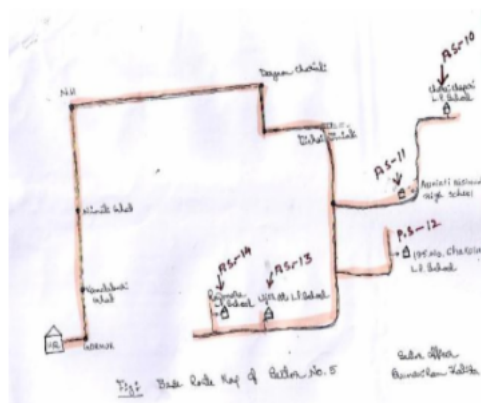

নিৰ্বাচক পঞ্জীয়ন বিষয়াৰ স্বাক্ষৰ

Nazri Naksha

Google Map View

Polling Station Building Front View

ভোটগ্ৰহন কেন্দ্ৰৰ সন্মুখৰ দৃশ্য

Cad View

Key MAP View

1 নাম : দণ্ডেশ্বৰ বৰুৱা পিতাৰ নাম: খণ্ডেশ্বৰ বৰুৱা ঘৰ নং : ১ বয়স : 77 লিঙ্গ : পুৰুষ	GZC0002573 ফটো উপলব্ধ	2 নাম : পুত বৰুৱা স্বামীৰ নাম: দণ্ডেশ্বৰ বৰুৱা ঘৰ নং : ১ বয়স : 59 লিঙ্গ : মহিলা	GZC9234575 ফটো উপলব্ধ	3 নাম : বাবু বৰুৱা পিতাৰ নাম: দণ্ডেশ্বৰ বৰুৱা ঘৰ নং : ১ বয়স : 39 লিঙ্গ : পুৰুষ	GZC0002574 ফটো উপলব্ধ
4 নাম : বৰ্ণালী বৰুৱা স্বামীৰ নাম: বাবু বৰুৱা ঘৰ নং : ১ বয়স : 39 লিঙ্গ : মহিলা	GZC0102467 ফটো উপলব্ধ	5 নাম : পম্পী বৰুৱা স্বামীৰ নাম: উমেশ্বৰ বৰুৱা ঘৰ নং : ১ বয়স : 31 লিঙ্গ : মহিলা	GZC9241387 ফটো উপলব্ধ	6 নাম : উমেশ্বৰ বৰুৱা পিতাৰ নাম: দণ্ডেশ্বৰ বৰুৱা ঘৰ নং : ১ বয়স : 36 লিঙ্গ : পুৰুষ	GZC0002575 ফটো উপলব্ধ
7 নাম : বদন বৰুৱা পিতাৰ নাম: খণ্ডেশ্বৰ বৰুৱা ঘৰ নং : ২ বয়স : 54 লিঙ্গ : পুৰুষ	GZC0002577 ফটো উপলব্ধ	8 নাম : প্ৰেম বৰুৱা স্বামীৰ নাম: বদন বৰুৱা ঘৰ নং : ২ বয়স : 49 লিঙ্গ : মহিলা	GZC9234622 ফটো উপলব্ধ	9 নাম : প্ৰসান্ত বৰুৱা পিতাৰ নাম: বদন বৰুৱা ঘৰ নং : ২ বয়স : 34 লিঙ্গ : পুৰুষ	GZC0002578 ফটো উপলব্ধ
10 নাম : মৃদল বৰুৱা পিতাৰ নাম: বদন বৰুৱা ঘৰ নং : ২ বয়স : 26 লিঙ্গ : পুৰুষ	GZC0341909 ফটো উপলব্ধ	11 নাম : মাম খাটনিয়াৰ পিতাৰ নাম: ৰুপেশ্বৰ খাটনিয়াৰ ঘৰ নং : ৩ বয়স : 38 লিঙ্গ : মহিলা	GZC0002580 ফটো উপলব্ধ	12 নাম : বাবা দাস পিতাৰ নাম: চেনীৰাম দাস ঘৰ নং : ৬ বয়স : 44 লিঙ্গ : পুৰুষ	GZC0002581 ফটো উপলব্ধ
13 নাম : ফুলমাই দাস স্বামীৰ নাম: বাবা দাস ঘৰ নং : ৬ বয়স : 39 লিঙ্গ : মহিলা	GZC0002582 ফটো উপলব্ধ	S 14 নাম : নিকুঞ্জ দাস পিতাৰ নাম: বৰা দাস ঘৰ নং : ৬ বয়স : 31 লিঙ্গ : মহিলা	GZC0159368 ফটো উপলব্ধ	15 নাম : নগেন বৰা পিতাৰ নাম: চন্দ্ৰমা বৰা ঘৰ নং : ৮ বয়স : 67 লিঙ্গ : পুৰুষ	GZC0002583 ফটো উপলব্ধ
16 নাম : নিৰলা বৰা স্বামীৰ নাম: নগেন বৰা ঘৰ নং : ৮ বয়স : 57 লিঙ্গ : মহিলা	GZC0002584 ফটো উপলব্ধ	17 নাম : বগীৰাম বৰা পিতাৰ নাম: নগেন বৰা ঘৰ নং : ৮ বয়স : 35 লিঙ্গ : পুৰুষ	GZC0341883 ফটো উপলব্ধ	18 নাম : ৰাম চন্দ্ৰ বৰা পিতাৰ নাম: নগেন বৰা ঘৰ নং : ৮ বয়স : 32 লিঙ্গ : পুৰুষ	GZC0342048 ফটো উপলব্ধ
19 নাম : মনিতা বৰা স্বামীৰ নাম: বগীৰাম বৰা ঘৰ নং : ৮ বয়স : 28 লিঙ্গ : মহিলা	GZC0341867 ফটো উপলব্ধ	20 নাম : পেলনী খাটনিয়াৰ পিতাৰ নাম: কেৰকন খাটনিয়াৰ ঘৰ নং : ৯ বয়স : 68 লিঙ্গ : মহিলা	GZC0002586 ফটো উপলব্ধ	21 নাম : নিত্যানন্দ খাটনিয়াৰ পিতাৰ নাম: কেৰকন খাটনিয়াৰ ঘৰ নং : ৯ বয়স : 44 লিঙ্গ : পুৰুষ	GZC0002587 ফটো উপলব্ধ
22 নাম : বনু খাটনিয়াৰ স্বামীৰ নাম: নিত্যানন্দ খাটনিয়াৰ ঘৰ নং : ৯ বয়স : 41 লিঙ্গ : মহিলা	GZC0002588 ফটো উপলব্ধ	23 নাম : ৰুপেশ্বৰ খাটনিয়াৰ পিতাৰ নাম: কেৰকন খাটনিয়াৰ ঘৰ নং : ৯ বয়স : 40 লিঙ্গ : পুৰুষ	GZC0002589 ফটো উপলব্ধ	24 নাম : বিচি খাটনিয়াৰ পিতাৰ নাম: নিত্যানন্দ খাটনিয়াৰ ঘৰ নং : ৯ বয়স : 25 লিঙ্গ : পুৰুষ	GZC0394049 ফটো উপলব্ধ
25 নাম : দেবেন শৰ্মা পিতাৰ নাম: নৰেশ্বৰ শৰ্মা ঘৰ নং : ১০ বয়স : 64 লিঙ্গ : পুৰুষ	GZC0002591 ফটো উপলব্ধ	26 নাম : তিলেশ্বৰী বৰা স্বামীৰ নাম: প্ৰেমেন বৰা ঘৰ নং : ১১ বয়স : 64 লিঙ্গ : মহিলা	GZC0002592 ফটো উপলব্ধ	27 নাম : তীৰ্থ বৰা পিতাৰ নাম: প্ৰেমেন বৰা ঘৰ নং : ১১ বয়স : 46 লিঙ্গ : পুৰুষ	GZC0002593 ফটো উপলব্ধ
28 নাম : অঞ্জু বৰা পিতাৰ নাম: প্ৰেমেন বৰা ঘৰ নং : ১১ বয়স : 43 লিঙ্গ : মহিলা	GZC0002594 ফটো উপলব্ধ	29 নাম : পাপু বৰা পিতাৰ নাম: প্ৰেমেন বৰা ঘৰ নং : ১১ বয়স : 34 লিঙ্গ : পুৰুষ	GZC0081489 ফটো উপলব্ধ	30 নাম : অজিত বৰা পিতাৰ নাম: প্ৰেমেন বৰা ঘৰ নং : ১১ বয়স : 32 লিঙ্গ : পুৰুষ	GZC0176826 ফটো উপলব্ধ