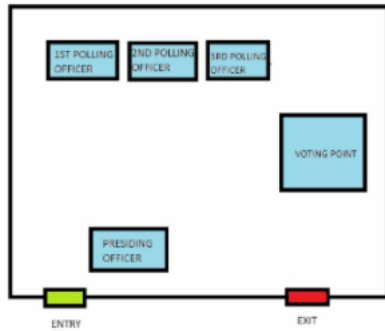

নিৰ্বাচক পঞ্জীয়ন বিষয়াৰ স্বাক্ষৰ

Nazri Naksha

Google Map View

Polling Station Building Front View

ভোটগ্ৰহন কেন্দ্ৰৰ সন্মুখৰ দৃশ্য

Cad View

Key MAP View

<p>S2 1 GRD0408567</p> <p>নাম : মাজনী গগৈ স্বামীৰ নাম: দিপক গগৈ ঘৰ নং : 0 বয়স : 31 লিঙ্গ : মহিলা</p> <p>ফটো উপলব্ধ</p>	<p>2 GXO0107375</p> <p>নাম : ময়ূৰপংখী দাস স্বামীৰ নাম: লুহিত দাস ঘৰ নং : 0 বয়স : 27 লিঙ্গ : মহিলা</p> <p>ফটো উপলব্ধ</p>	<p>S2 3 GRD0174573</p> <p>নাম : কাশমীৰা গগৈ পিতাৰ নাম: গিৰীন্দ গগৈ ঘৰ নং : 0 বয়স : 26 লিঙ্গ : মহিলা</p> <p>ফটো উপলব্ধ</p>
<p>4 GXO0090647</p> <p>নাম : কোমেশ্বৰ নাগবংশী পিতাৰ নাম: চন্দ্ৰ নাগবংশী ঘৰ নং : 000 বয়স : 25 লিঙ্গ : পুৰুষ</p> <p>ফটো উপলব্ধ</p>	<p>5 GXO0066332</p> <p>নাম : হিমাঙ্কী বৰুৱা বৰা স্বামীৰ নাম: অচিন্ত বৰা ঘৰ নং : 00 বয়স : 21 লিঙ্গ : মহিলা</p> <p>ফটো উপলব্ধ</p>	<p>6 GRD3734563</p> <p>নাম : গুণীন বৰা পিতাৰ নাম: ঠগেশ্বৰ বৰা ঘৰ নং : 1 বয়স : 61 লিঙ্গ : পুৰুষ</p> <p>ফটো উপলব্ধ</p>
<p>7 GRD3734574</p> <p>নাম : বীনা বৰা স্বামীৰ নাম: গুণীন বৰা ঘৰ নং : 1 বয়স : 49 লিঙ্গ : মহিলা</p> <p>ফটো উপলব্ধ</p>	<p># 8 GRD3745026</p> <p>নাম : মৌচুমী বৰা স্বামীৰ নাম: তৰুন বৰা ঘৰ নং : 1 বয়স : 47 লিঙ্গ : মহিলা</p> <p>ফটো উপলব্ধ</p>	<p>9 GRD3734585</p> <p>নাম : অৰূপ বৰা পিতাৰ নাম: ঠগেশ্বৰ বৰা ঘৰ নং : 1 বয়স : 45 লিঙ্গ : পুৰুষ</p> <p>ফটো উপলব্ধ</p>
<p>10 GRD3734596</p> <p>নাম : মণি বৰা স্বামীৰ নাম: অৰূপ বৰা ঘৰ নং : 1 বয়স : 41 লিঙ্গ : মহিলা</p> <p>ফটো উপলব্ধ</p>	<p>S2 11 GRD1789593</p> <p>নাম : চম্পা বৰা গ্ৰোহাই স্বামীৰ নাম: জ্যোতি গ্ৰোহাই ঘৰ নং : 1 বয়স : 30 লিঙ্গ : মহিলা</p> <p>ফটো উপলব্ধ</p>	<p>12 GRD0203869</p> <p>নাম : হেমন্ত বৰা পিতাৰ নাম: গুণীন বৰা ঘৰ নং : 1 বয়স : 28 লিঙ্গ : পুৰুষ</p> <p>ফটো উপলব্ধ</p>
<p>13 GRD0203836</p> <p>নাম : জিন্টু বৰা পিতাৰ নাম: অৰূপ বৰা ঘৰ নং : 1 বয়স : 26 লিঙ্গ : পুৰুষ</p> <p>ফটো উপলব্ধ</p>	<p>14 GRD0479535</p> <p>নাম : ঋতুপন বৰা পিতাৰ নাম: অৰূপ বৰা ঘৰ নং : 1 বয়স : 23 লিঙ্গ : পুৰুষ</p> <p>ফটো উপলব্ধ</p>	<p>15 GXO0027904</p> <p>নাম : নিতুল বৰা পিতাৰ নাম: গুণীন বৰা ঘৰ নং : 1 বয়স : 20 লিঙ্গ : পুৰুষ</p> <p>ফটো উপলব্ধ</p>
<p>16 GRD3734621</p> <p>নাম : বঞ্জন বৰা পিতাৰ নাম: সোনাৰাম বৰা ঘৰ নং : 2 বয়স : 51 লিঙ্গ : পুৰুষ</p> <p>ফটো উপলব্ধ</p>	<p>17 GRD3734609</p> <p>নাম : তৰুন বৰা পিতাৰ নাম: ঠগেশ্বৰ বৰা ঘৰ নং : 2 বয়স : 51 লিঙ্গ : পুৰুষ</p> <p>ফটো উপলব্ধ</p>	<p>18 GRD3734632</p> <p>নাম : দীপা বৰা স্বামীৰ নাম: বঞ্জন বৰা ঘৰ নং : 2 বয়স : 44 লিঙ্গ : মহিলা</p> <p>ফটো উপলব্ধ</p>
<p>19 GXO0029934</p> <p>নাম : দীপশিখা বৰা পিতাৰ নাম: বঞ্জন বৰা ঘৰ নং : 2 বয়স : 21 লিঙ্গ : মহিলা</p> <p>ফটো উপলব্ধ</p>	<p>20 GRD0265769</p> <p>নাম : পৰশমণী বৰা স্বামীৰ নাম: নবীন বৰা ঘৰ নং : 3ক বয়স : 44 লিঙ্গ : মহিলা</p> <p>ফটো উপলব্ধ</p>	<p>21 GXO0109785</p> <p>নাম : মৃগাংক বৰা পিতাৰ নাম: নবীন বৰা ঘৰ নং : 3ক বয়স : 20 লিঙ্গ : পুৰুষ</p> <p>ফটো উপলব্ধ</p>
<p>22 GRD3734676</p> <p>নাম : নবীন বৰা পিতাৰ নাম: দেউতি বৰা ঘৰ নং : 3ক বয়স : 44 লিঙ্গ : পুৰুষ</p> <p>ফটো উপলব্ধ</p>	<p>23 GRD3734701</p> <p>নাম : নৰেন্দ্ৰ নাথ বৰা পিতাৰ নাম: বোধেশ্বৰ বৰা ঘৰ নং : 8 বয়স : 52 লিঙ্গ : পুৰুষ</p> <p>ফটো উপলব্ধ</p>	<p>24 GRD3734712</p> <p>নাম : দিপালী বৰা স্বামীৰ নাম: নৰেন্দ্ৰ নাথ বৰা ঘৰ নং : 8 বয়স : 49 লিঙ্গ : মহিলা</p> <p>ফটো উপলব্ধ</p>
<p>25 GRD3734723</p> <p>নাম : বৃধিন বৰা পিতাৰ নাম: বোধেশ্বৰ বৰা ঘৰ নং : 8 বয়স : 47 লিঙ্গ : পুৰুষ</p> <p>ফটো উপলব্ধ</p>	<p>26 GRD3745128</p> <p>নাম : গীতামনি বৰা স্বামীৰ নাম: বৃধিন বৰা ঘৰ নং : 8 বয়স : 35 লিঙ্গ : মহিলা</p> <p>ফটো উপলব্ধ</p>	<p>27 GRD3744829</p> <p>নাম : অৰুন বৰা পিতাৰ নাম: নৰেন্দ্ৰ নাথ বৰা ঘৰ নং : 8 বয়স : 31 লিঙ্গ : পুৰুষ</p> <p>ফটো উপলব্ধ</p>
<p>28 GRD1795285</p> <p>নাম : কুশিমা ডেকা বৰুৱা স্বামীৰ নাম: অৰুন জ্যোতি বৰা ঘৰ নং : 08 বয়স : 28 লিঙ্গ : মহিলা</p> <p>ফটো উপলব্ধ</p>	<p>29 GRD3734767</p> <p>নাম : নীৰ বৰা স্বামীৰ নাম: ফনীধৰ বৰা ঘৰ নং : 5 বয়স : 56 লিঙ্গ : মহিলা</p> <p>ফটো উপলব্ধ</p>	<p>30 GRD3734778</p> <p>নাম : বসন্ত বৰা পিতাৰ নাম: ফনীধৰ বৰা ঘৰ নং : 5 বয়স : 37 লিঙ্গ : পুৰুষ</p> <p>ফটো উপলব্ধ</p>