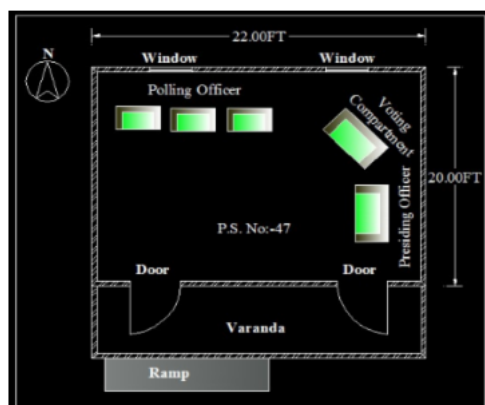

নিৰ্বাচক পঞ্জীয়ন বিষয়াৰ স্বাক্ষৰ

Nazri Naksha

Google Map View

Polling Station Building Front View

ভোটগ্ৰহন কেন্দ্ৰৰ সন্মুখৰ দৃশ্য

Cad View

Key MAP View

1 নাম : পূনা বৰা পিতাৰ নাম: মালিৰাম বৰা ঘৰ নং : 000 বয়স : 69 লিঙ্গ : পুৰুষ	GXO0123877 ফটো উপলব্ধ	# 2 নাম : ঋতুৰাজ বৰা পিতাৰ নাম: প্ৰফুল্ল বৰা ঘৰ নং : 8 বয়স : 46 লিঙ্গ : পুৰুষ	GRD3634966 ফটো উপলব্ধ	3 নাম : দেবজিত বৰা পিতাৰ নাম: প্ৰোফুলা বৰা ঘৰ নং : 0 বয়স : 45 লিঙ্গ : পুৰুষ	GRD3642282 ফটো উপলব্ধ
4 নাম : মাইচেনা বৰদলৈ স্বামীৰ নাম: পদ্মকান্ত বৰদলৈ ঘৰ নং : 1 বয়স : 71 লিঙ্গ : মহিলা	GRD3634591 ফটো উপলব্ধ	5 নাম : ঘনকান্তি বৰদলৈ পিতাৰ নাম: ফটিক বৰদলৈ ঘৰ নং : 1 বয়স : 64 লিঙ্গ : মহিলা	GRD3634580 ফটো উপলব্ধ	6 নাম : দুৰ্লু বৰদলৈ স্বামীৰ নাম: নৰেন বৰদলৈ ঘৰ নং : 1 বয়স : 45 লিঙ্গ : মহিলা	GRD3634579 ফটো উপলব্ধ
7 নাম : দিগন্ত বৰদলৈ পিতাৰ নাম: পদ্মকান্ত বৰদলৈ ঘৰ নং : 1 বয়স : 42 লিঙ্গ : পুৰুষ	GRD3634604 ফটো উপলব্ধ	8 নাম : তুতুমণি বৰদলৈ স্বামীৰ নাম: দিগন্ত বৰদলৈ ঘৰ নং : 1 বয়স : 40 লিঙ্গ : মহিলা	GRD3634615 ফটো উপলব্ধ	9 নাম : ভাস্কৰ বৰদলৈ মাতৃৰ নাম: মাইচেনা বৰদলৈ ঘৰ নং : 1 বয়স : 35 লিঙ্গ : পুৰুষ	GRD3634626 ফটো উপলব্ধ
10 নাম : দিব্যজ্যোতি বৰদলৈ পিতাৰ নাম: নৰেণ বৰদলৈ ঘৰ নং : 1 বয়স : 31 লিঙ্গ : পুৰুষ	GRD3634637 ফটো উপলব্ধ	11 নাম : কুকিলী বৰদলৈ মাতৃৰ নাম: দুৰ্লু বৰদলৈ ঘৰ নং : 1 বয়স : 26 লিঙ্গ : মহিলা	GRD0516815 ফটো উপলব্ধ	# 12 নাম : কবিতা বৰা পিতাৰ নাম: পবন বৰা ঘৰ নং : 27 বয়স : 24 লিঙ্গ : মহিলা	GXO0083121 ফটো উপলব্ধ
# 13 নাম : তনদীপ বৰা পিতাৰ নাম: পবন বৰা ঘৰ নং : 27 বয়স : 19 লিঙ্গ : পুৰুষ	GXO0081752 ফটো উপলব্ধ	R 14 নাম : ইজাজ হুসুইন পিতাৰ নাম: চিৰাজুল আলী ঘৰ নং : 1 বয়স : 19 লিঙ্গ : পুৰুষ	GXO0108621 ফটো উপলব্ধ	15 নাম : শিখামণি বৰদলৈ স্বামীৰ নাম: ভাস্কৰ বৰদলৈ ঘৰ নং : 1 বয়স : 26 লিঙ্গ : মহিলা	GRD0358903 ফটো উপলব্ধ
16 নাম : প্ৰদীপ বৰদলৈ পিতাৰ নাম: গঙ্গাধৰ বৰদলৈ ঘৰ নং : 2 বয়স : 53 লিঙ্গ : পুৰুষ	GRD3634659 ফটো উপলব্ধ	17 নাম : মল্লিকা প্ৰধান প্ৰধান স্বামীৰ নাম: দিব্য জ্যোতি বৰদলৈ ঘৰ নং : 2 বয়স : 32 লিঙ্গ : মহিলা	GXO0004069 ফটো উপলব্ধ	# 18 নাম : জুলি বৰা গৌহাই স্বামীৰ নাম: সমীৰণ বৰা ঘৰ নং : 3 বয়স : 52 লিঙ্গ : মহিলা	GRD3634693 ফটো উপলব্ধ
19 নাম : সমীৰণ বৰা পিতাৰ নাম: লক্ষী বৰা ঘৰ নং : 3 বয়স : 40 লিঙ্গ : পুৰুষ	GRD3634682 ফটো উপলব্ধ	20 নাম : জোন বৰা পিতাৰ নাম: সোনাৰাম বৰা ঘৰ নং : 8 বয়স : 40 লিঙ্গ : পুৰুষ	GRD3634739 ফটো উপলব্ধ	21 নাম : সাধন বৰা পিতাৰ নাম: সোনাৰাম বৰা ঘৰ নং : 8 বয়স : 43 লিঙ্গ : পুৰুষ	GRD3634728 ফটো উপলব্ধ
22 নাম : দীপ্তি বৰা স্বামীৰ নাম: সাধন বৰা ঘৰ নং : 8 বয়স : 38 লিঙ্গ : মহিলা	GRD0173104 ফটো উপলব্ধ	23 নাম : মিনু বৰা স্বামীৰ নাম: ৰামেশ্বৰ বৰা ঘৰ নং : 5 বয়স : 71 লিঙ্গ : মহিলা	GRD3634751 ফটো উপলব্ধ	# 24 নাম : মৃদুল বৰা মাতৃৰ নাম: মিনু বৰা ঘৰ নং : 5 বয়স : 43 লিঙ্গ : পুৰুষ	GRD3634784 ফটো উপলব্ধ
# 25 নাম : মন্দীপ বৰা পিতাৰ নাম: ৰামেশ্বৰ বৰা ঘৰ নং : 5 বয়স : 41 লিঙ্গ : পুৰুষ	GRD3634795 ফটো উপলব্ধ	# 26 নাম : মিনাক্ষী বৰা স্বামীৰ নাম: মৃদুল বৰা ঘৰ নং : 5 বয়স : 38 লিঙ্গ : মহিলা	GRD3634808 ফটো উপলব্ধ	# 27 নাম : পম্পী বৰা স্বামীৰ নাম: মন্দীপ বৰা ঘৰ নং : 5 বয়স : 36 লিঙ্গ : মহিলা	GRD3634819 ফটো উপলব্ধ
28 নাম : নিজৰা ওজা বৰা স্বামীৰ নাম: মনোজ বৰা ঘৰ নং : 5 বয়স : 50 লিঙ্গ : মহিলা	GRD3634773 ফটো উপলব্ধ	# 29 নাম : আকাশ জ্যোতি বৰা পিতাৰ নাম: মনোজ বৰা ঘৰ নং : 5 বয়স : 20 লিঙ্গ : পুৰুষ	GXO0028449 ফটো উপলব্ধ	# 30 নাম : মনোজ বৰা মাতৃৰ নাম: মিনু বৰা ঘৰ নং : 5 বয়স : 53 লিঙ্গ : পুৰুষ	GRD3634762 ফটো উপলব্ধ