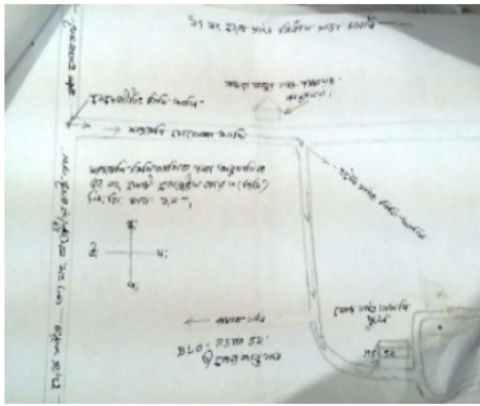

Nazri Naksha