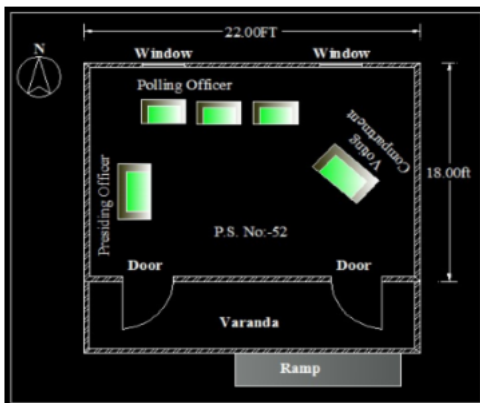

নিৰ্বাচক পঞ্জীয়ন বিষয়াৰ স্বাক্ষৰ

Nazri Naksha

Google Map View

Polling Station Building Front View

ভোটগ্ৰহন কেন্দ্ৰৰ সন্মুখৰ দৃশ্য

Cad View

Key MAP View

1 নাম : বগী ভৰালী স্বামীৰ নাম: ইন্দ্ৰেশ্বৰ ভৰালী ঘৰ নং : 1 বয়স : 78 লিঙ্গ : মহিলা	GRD4134581 ফটো উপলব্ধ	2 নাম : গনেশ ভৰালী পিতাৰ নাম: ইন্দ্ৰেশ্বৰ ভৰালী ঘৰ নং : 1 বয়স : 49 লিঙ্গ : পুৰুষ	GRD4134592 ফটো উপলব্ধ	3 নাম : টুনমনি ভৰালী স্বামীৰ নাম: গনেশ ভৰালী ঘৰ নং : 1 বয়স : 41 লিঙ্গ : মহিলা	GRD4134605 ফটো উপলব্ধ
4 নাম : উদিত নাৰায়ন ভৰালী পিতাৰ নাম: গণেশ ভৰালী ঘৰ নং : 01 বয়স : 20 লিঙ্গ : পুৰুষ	GXO0022459 ফটো উপলব্ধ	5 নাম : জুৰি ভৰালী স্বামীৰ নাম: নৃপেন ভৰালী ঘৰ নং : 2 বয়স : 47 লিঙ্গ : মহিলা	GRD4134638 ফটো উপলব্ধ	6 নাম : প্রজ্ঞানিকা ভৰালী পিতাৰ নাম: বীৰেন ভৰালী ঘৰ নং : 2 কু বয়স : 28 লিঙ্গ : মহিলা	GRD0244889 ফটো উপলব্ধ
7 নাম : মাইন বৰুৱা স্বামীৰ নাম: সুনীল ভৰালী ঘৰ নং : 2 বয়স : 27 লিঙ্গ : মহিলা	GXO0138180 ফটো উপলব্ধ	8 নাম : অভিজ্ঞান ভৰালী পিতাৰ নাম: নৃপেন ভৰালী ঘৰ নং : 2 বয়স : 21 লিঙ্গ : পুৰুষ	GRD1794890 ফটো উপলব্ধ	9 নাম : বীৰেন ভৰালী পিতাৰ নাম: গাঠিৰাম ভৰালী ঘৰ নং : 2 কু বয়স : 60 লিঙ্গ : পুৰুষ	GRD4134649 ফটো উপলব্ধ
10 নাম : মামনী ভৰালী স্বামীৰ নাম: বীৰেন ভৰালী ঘৰ নং : 2 কু বয়স : 56 লিঙ্গ : মহিলা	GRD4134650 ফটো উপলব্ধ	11 নাম : চেনীমাই ভৰালী স্বামীৰ নাম: অকনমান ভৰালী ঘৰ নং : 3 বয়স : 71 লিঙ্গ : মহিলা	GRD4134661 ফটো উপলব্ধ	12 নাম : বিজিত ভৰালী পিতাৰ নাম: অকনমান ভৰালী ঘৰ নং : 3 বয়স : 48 লিঙ্গ : পুৰুষ	GRD4134672 ফটো উপলব্ধ
13 নাম : নিৰ ভৰালী পিতাৰ নাম: অকনমান ভৰালী ঘৰ নং : 3 বয়স : 44 লিঙ্গ : মহিলা	GRD4134683 ফটো উপলব্ধ	E 14 নাম : মাইজনী ভৰালী স্বামীৰ নাম: শৈলেন্দ্ৰ ভৰালী ঘৰ নং : 8 বয়স : 61 লিঙ্গ : মহিলা	GRD4134707 ফটো উপলব্ধ	15 নাম : অনন্ত ভৰালী পিতাৰ নাম: শৈলেন্দ্ৰ ভৰালী ঘৰ নং : 8 বয়স : 48 লিঙ্গ : পুৰুষ	GRD4134729 ফটো উপলব্ধ
16 নাম : মিনাক্ষী শইকীয়া ভৰালী স্বামীৰ নাম: অনন্ত ভৰালী ঘৰ নং : 8 বয়স : 42 লিঙ্গ : মহিলা	GRD4140641 ফটো উপলব্ধ	17 নাম : বঞ্জন ভৰালী পিতাৰ নাম: বগাই ভৰালী ঘৰ নং : 8 কু বয়স : 61 লিঙ্গ : পুৰুষ	GRD4134730 ফটো উপলব্ধ	18 নাম : মীৰা ভৰালী স্বামীৰ নাম: বঞ্জন ভৰালী ঘৰ নং : 8 কু বয়স : 48 লিঙ্গ : মহিলা	GRD4134741 ফটো উপলব্ধ
19 নাম : মহেশ্বৰ ভৰালী পিতাৰ নাম: লীলাধৰ ভৰালী ঘৰ নং : 5 বয়স : 94 লিঙ্গ : পুৰুষ	GRD4134752 ফটো উপলব্ধ	20 নাম : ৰাতুল ভৰালী পিতাৰ নাম: মহেশ্বৰ ভৰালী ঘৰ নং : 5 বয়স : 56 লিঙ্গ : পুৰুষ	GRD4134774 ফটো উপলব্ধ	21 নাম : ৰশ্মি ভৰালী স্বামীৰ নাম: ৰাতুল ভৰালী ঘৰ নং : 5 বয়স : 46 লিঙ্গ : মহিলা	GRD4134785 ফটো উপলব্ধ
22 নাম : বিশাখা ভৰালী পিতাৰ নাম: ৰাতুল ভৰালী ঘৰ নং : 22 বয়স : 22 লিঙ্গ : মহিলা	GRD1294461 ফটো উপলব্ধ	23 নাম : অনৰাগ ভৰালী পিতাৰ নাম: ৰাতুল ভৰালী ঘৰ নং : 5 বয়স : 19 লিঙ্গ : পুৰুষ	GXO0095786 ফটো উপলব্ধ	24 নাম : জগত ভৰালী পিতাৰ নাম: লীলাধৰ ভৰালী ঘৰ নং : 6 বয়স : 71 লিঙ্গ : পুৰুষ	GRD4134796 ফটো উপলব্ধ
25 নাম : কল্পনা ভৰালী স্বামীৰ নাম: জগত ভৰালী ঘৰ নং : 6 বয়স : 51 লিঙ্গ : মহিলা	GRD4134809 ফটো উপলব্ধ	26 নাম : পংকী ভৰালী পিতাৰ নাম: জগত ভৰালী ঘৰ নং : 6 বয়স : 27 লিঙ্গ : মহিলা	GRD0286096 ফটো উপলব্ধ	27 নাম : আংশুমান ভৰালী পিতাৰ নাম: পুলিন ভৰালী ঘৰ নং : 6 কু বয়স : 27 লিঙ্গ : পুৰুষ	GRD0286138 ফটো উপলব্ধ
28 নাম : আকাশ ভৰালী পিতাৰ নাম: পুলিন ভৰালী ঘৰ নং : 6 কু বয়স : 25 লিঙ্গ : পুৰুষ	GRD0604488 ফটো উপলব্ধ	29 নাম : পুলিন ভৰালী পিতাৰ নাম: লীলাধৰ ভৰালী ঘৰ নং : 6 কু বয়স : 66 লিঙ্গ : পুৰুষ	GRD4134810 ফটো উপলব্ধ	30 নাম : ৰূপাঞ্জলী ভৰালী স্বামীৰ নাম: পুলিন ভৰালী ঘৰ নং : 6 কু বয়স : 51 লিঙ্গ : মহিলা	GRD4134821 ফটো উপলব্ধ