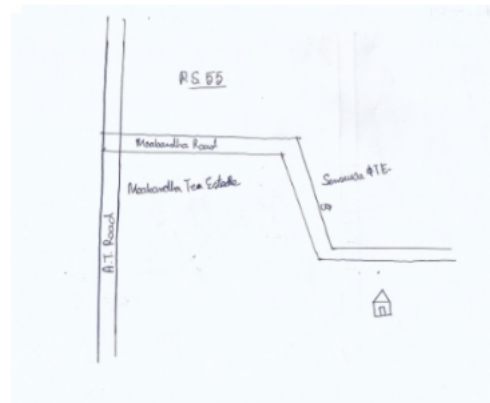

নিৰ্বাচক পঞ্জীয়ন বিষয়াৰ স্বাক্ষৰ

Nazri Naksha

Google Map View

Polling Station Building Front View

ভোটগ্রহন কেন্দ্ৰৰ সন্মুখৰ দৃশ্য

Cad View

Key MAP View

1 নাম : বুৰী খাতুন স্বামীৰ নাম : কাঁদিৰ আলী ঘৰ নং : 00 বয়স : 29 লিঙ্গ : মহিলা	GXO0072959 ফটো উপলব্ধ	2 নাম : মাখনি বৰুৱা স্বামীৰ নাম : তিলেশ্বৰ বৰুৱা ঘৰ নং : 1 বয়স : 57 লিঙ্গ : মহিলা	GRD4334570 ফটো উপলব্ধ	3 নাম : নবজ্যোতি বৰা পিতাৰ নাম : তিলেশ্বৰ বৰুৱা ঘৰ নং : 1 বয়স : 44 লিঙ্গ : পুৰুষ	GRD4334649 ফটো উপলব্ধ
4 নাম : অম্লানজ্যোতি বৰুৱা পিতাৰ নাম : তিলেশ্বৰ বৰুৱা ঘৰ নং : 1 বয়স : 30 লিঙ্গ : পুৰুষ	GRD4347619 ফটো উপলব্ধ	5 নাম : নিগেন বৰুৱা পিতাৰ নাম : চেনীৰাম বৰুৱা ঘৰ নং : 2 বয়স : 51 লিঙ্গ : পুৰুষ	GRD4334683 ফটো উপলব্ধ	6 নাম : দুৰ্লভ বৰুৱা পিতাৰ নাম : চেনীৰাম বৰুৱা ঘৰ নং : 2 বয়স : 49 লিঙ্গ : পুৰুষ	GRD4334707 ফটো উপলব্ধ
7 নাম : ৰূপা মনি বৰা বৰুৱা স্বামীৰ নাম : নিগেন বৰুৱা ঘৰ নং : 2 বয়স : 41 লিঙ্গ : মহিলা	GRD4334694 ফটো উপলব্ধ	8 নাম : বিষ্ণুমণি হাজৰিকা বৰুৱা স্বামীৰ নাম : দুৰ্লভ বৰুৱা ঘৰ নং : 2 বয়স : 37 লিঙ্গ : মহিলা	GRD0244657 ফটো উপলব্ধ	9 নাম : হীৰক জ্যোতি বৰুৱা পিতাৰ নাম : নিগেন বৰুৱা ঘৰ নং : 2 বয়স : 23 লিঙ্গ : পুৰুষ	GRD0519603 ফটো উপলব্ধ
10 নাম : নয়ন জ্যোতি বৰুৱা পিতাৰ নাম : নিগেন বৰুৱা ঘৰ নং : 2 বয়স : 23 লিঙ্গ : পুৰুষ	GRD0518787 ফটো উপলব্ধ	11 নাম : জিতেন বৰুৱা পিতাৰ নাম : হেমকান্ত বৰুৱা ঘৰ নং : 3 বয়স : 54 লিঙ্গ : পুৰুষ	GRD4334729 ফটো উপলব্ধ	12 নাম : জোনতি বাঢ়ৈ বৰুৱা স্বামীৰ নাম : জিতেন বৰুৱা ঘৰ নং : 03 বয়স : 36 লিঙ্গ : মহিলা	GRD1725491 ফটো উপলব্ধ
13 নাম : ভানু বৰুৱা স্বামীৰ নাম : মানিক বৰুৱা ঘৰ নং : 8 বয়স : 59 লিঙ্গ : মহিলা	GRD4334752 ফটো উপলব্ধ	14 নাম : অনপম বৰুৱা পিতাৰ নাম : দিগন্ত বৰুৱা ঘৰ নং : 8ক বয়স : 22 লিঙ্গ : পুৰুষ	GRD1213164 ফটো উপলব্ধ	15 নাম : ইন্দ্ৰজিত বৰুৱা পিতাৰ নাম : বলু বৰুৱা ঘৰ নং : 5 বয়স : 45 লিঙ্গ : পুৰুষ	GRD4334774 ফটো উপলব্ধ
16 নাম : নিৰ বৰুৱা স্বামীৰ নাম : ইন্দ্ৰজিত বৰুৱা ঘৰ নং : 5 বয়স : 41 লিঙ্গ : মহিলা	GRD4334785 ফটো উপলব্ধ	17 নাম : প্ৰাণজীত বৰুৱা পিতাৰ নাম : ইন্দ্ৰজিত বৰুৱা ঘৰ নং : 5 বয়স : 22 লিঙ্গ : পুৰুষ	GRD1344241 ফটো উপলব্ধ	18 নাম : নিৰ বৰুৱা স্বামীৰ নাম : অজিত বৰুৱা ঘৰ নং : 6 বয়স : 59 লিঙ্গ : মহিলা	GRD4334809 ফটো উপলব্ধ
19 নাম : লাবন্য বৰুৱা স্বামীৰ নাম : প্ৰদীপ বৰুৱা ঘৰ নং : 9 বয়স : 54 লিঙ্গ : মহিলা	GRD4334821 ফটো উপলব্ধ	20 নাম : পৰিসীতা কলিতা বৰা স্বামীৰ নাম : বিতুপন বৰা ঘৰ নং : 7 বয়স : 25 লিঙ্গ : মহিলা	GRD0584177 ফটো উপলব্ধ	21 নাম : বিতোপন বৰা পিতাৰ নাম : সুৰেন বৰা ঘৰ নং : 9ক বয়স : 33 লিঙ্গ : পুৰুষ	GRD4347084 ফটো উপলব্ধ
22 নাম : সীমান্ত বৰুৱা পিতাৰ নাম : কুশেশ্বৰ বৰুৱা ঘৰ নং : ৮ বয়স : 52 লিঙ্গ : পুৰুষ	GRD4334923 ফটো উপলব্ধ	23 নাম : ঋতুৰাজ বৰুৱা পিতাৰ নাম : সুৰেন বৰুৱা ঘৰ নং : ৮ বয়স : 46 লিঙ্গ : পুৰুষ	GRD4334865 ফটো উপলব্ধ	24 নাম : ৰম্ভু বৰুৱা পিতাৰ নাম : কুশেশ্বৰ বৰুৱা ঘৰ নং : ৮ বয়স : 43 লিঙ্গ : পুৰুষ	GRD4334945 ফটো উপলব্ধ
25 নাম : বেদান্ত বৰুৱা পিতাৰ নাম : কুশেশ্বৰ বৰুৱা ঘৰ নং : ৮ বয়স : 42 লিঙ্গ : পুৰুষ	GRD4334967 ফটো উপলব্ধ	26 নাম : নিবেদিতা বৰুৱা স্বামীৰ নাম : সীমান্ত বৰুৱা ঘৰ নং : ৮ বয়স : 42 লিঙ্গ : মহিলা	GRD4334934 ফটো উপলব্ধ	27 নাম : প্ৰকাশী বৰুৱা স্বামীৰ নাম : অমৃতৰাজ বৰুৱা ঘৰ নং : ৮ বয়স : 42 লিঙ্গ : মহিলা	GRD4347095 ফটো উপলব্ধ
28 নাম : সুপ্ৰিয়া তামুলি বৰুৱা স্বামীৰ নাম : ঋতুৰাজ বৰুৱা ঘৰ নং : ৮ বয়স : 41 লিঙ্গ : মহিলা	GRD4346547 ফটো উপলব্ধ	29 নাম : বুৰি বৰুৱা স্বামীৰ নাম : ৰম্ভু বৰুৱা ঘৰ নং : ৮ বয়স : 39 লিঙ্গ : মহিলা	GRD4334956 ফটো উপলব্ধ	30 নাম : চান্ত বৰুৱা পিতাৰ নাম : দিগন্ত বৰুৱা ঘৰ নং : ৮ বয়স : 29 লিঙ্গ : পুৰুষ	GRD0597021 ফটো উপলব্ধ