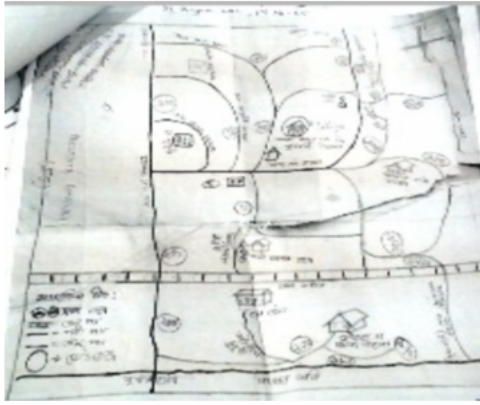

Nazri Naksha