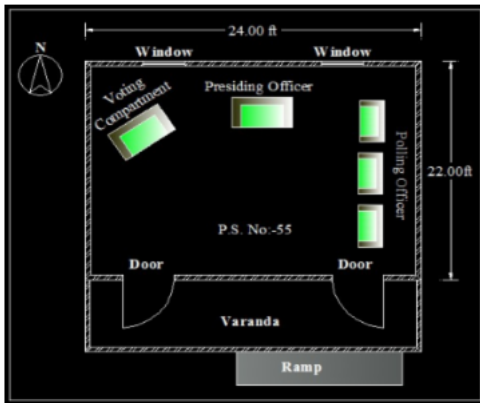

নিৰ্বাচক পঞ্জীয়ন বিষয়াৰ স্বাক্ষৰ

Nazri Naksha

Google Map View

Polling Station Building Front View

ভোটগ্রহন কেন্দ্ৰৰ সন্মুখৰ দৃশ্য

Cad View

Key MAP View

1 নাম : বুৰী খাতুন স্বামীৰ নাম : কাঁদিৰ আলী ঘৰ নং : 00 বয়স : 29 লিঙ্গ : মহিলা	GXO0072959 ফটো উপলব্ধ	2 নাম : মাখনি বৰুৱা স্বামীৰ নাম : তিলেশ্বৰ বৰুৱা ঘৰ নং : 1 বয়স : 57 লিঙ্গ : মহিলা	GRD4334570 ফটো উপলব্ধ	3 নাম : নবজ্যোতি বৰা পিতাৰ নাম : তিলেশ্বৰ বৰুৱা ঘৰ নং : 1 বয়স : 44 লিঙ্গ : পুৰুষ	GRD4334649 ফটো উপলব্ধ
4 নাম : অম্লানজ্যোতি বৰুৱা পিতাৰ নাম : তিলেশ্বৰ বৰুৱা ঘৰ নং : 1 বয়স : 30 লিঙ্গ : পুৰুষ	GRD4347619 ফটো উপলব্ধ	5 নাম : নিগেন বৰুৱা পিতাৰ নাম : চেনীৰাম বৰুৱা ঘৰ নং : 2 বয়স : 51 লিঙ্গ : পুৰুষ	GRD4334683 ফটো উপলব্ধ	6 নাম : দুৰ্লভ বৰুৱা পিতাৰ নাম : চেনীৰাম বৰুৱা ঘৰ নং : 2 বয়স : 49 লিঙ্গ : পুৰুষ	GRD4334707 ফটো উপলব্ধ
7 নাম : ৰূপা মনি বৰা বৰুৱা স্বামীৰ নাম : নিগেন বৰুৱা ঘৰ নং : 2 বয়স : 41 লিঙ্গ : মহিলা	GRD4334694 ফটো উপলব্ধ	8 নাম : বিষ্ণুমণি হাজৰিকা বৰুৱা স্বামীৰ নাম : দুৰ্লভ বৰুৱা ঘৰ নং : 2 বয়স : 37 লিঙ্গ : মহিলা	GRD0244657 ফটো উপলব্ধ	9 নাম : হীৰক জ্যোতি বৰুৱা পিতাৰ নাম : নিগেন বৰুৱা ঘৰ নং : 2 বয়স : 23 লিঙ্গ : পুৰুষ	GRD0519603 ফটো উপলব্ধ
10 নাম : নয়ন জ্যোতি বৰুৱা পিতাৰ নাম : নিগেন বৰুৱা ঘৰ নং : 2 বয়স : 23 লিঙ্গ : পুৰুষ	GRD0518787 ফটো উপলব্ধ	11 নাম : জিতেন বৰুৱা পিতাৰ নাম : হেমকান্ত বৰুৱা ঘৰ নং : 3 বয়স : 54 লিঙ্গ : পুৰুষ	GRD4334729 ফটো উপলব্ধ	12 নাম : জোনতি বাঢ়ৈ বৰুৱা স্বামীৰ নাম : জিতেন বৰুৱা ঘৰ নং : 03 বয়স : 36 লিঙ্গ : মহিলা	GRD1725491 ফটো উপলব্ধ
13 নাম : ভানু বৰুৱা স্বামীৰ নাম : মানিক বৰুৱা ঘৰ নং : 8 বয়স : 59 লিঙ্গ : মহিলা	GRD4334752 ফটো উপলব্ধ	14 নাম : অনপম বৰুৱা পিতাৰ নাম : দিগন্ত বৰুৱা ঘৰ নং : 8ক বয়স : 22 লিঙ্গ : পুৰুষ	GRD1213164 ফটো উপলব্ধ	15 নাম : ইন্দ্ৰজিত বৰুৱা পিতাৰ নাম : বলু বৰুৱা ঘৰ নং : 5 বয়স : 45 লিঙ্গ : পুৰুষ	GRD4334774 ফটো উপলব্ধ
16 নাম : নিৰ বৰুৱা স্বামীৰ নাম : ইন্দ্ৰজিত বৰুৱা ঘৰ নং : 5 বয়স : 41 লিঙ্গ : মহিলা	GRD4334785 ফটো উপলব্ধ	17 নাম : প্ৰাণজীত বৰুৱা পিতাৰ নাম : ইন্দ্ৰজিত বৰুৱা ঘৰ নং : 5 বয়স : 22 লিঙ্গ : পুৰুষ	GRD1344241 ফটো উপলব্ধ	18 নাম : নিৰ বৰুৱা স্বামীৰ নাম : অজিত বৰুৱা ঘৰ নং : 6 বয়স : 59 লিঙ্গ : মহিলা	GRD4334809 ফটো উপলব্ধ
19 নাম : লাবন্য বৰুৱা স্বামীৰ নাম : প্ৰদীপ বৰুৱা ঘৰ নং : 9 বয়স : 54 লিঙ্গ : মহিলা	GRD4334821 ফটো উপলব্ধ	20 নাম : পৰিসীতা কলিতা বৰা স্বামীৰ নাম : বিতুপন বৰা ঘৰ নং : 7 বয়স : 25 লিঙ্গ : মহিলা	GRD0584177 ফটো উপলব্ধ	21 নাম : বিতোপন বৰা পিতাৰ নাম : সুৰেন বৰা ঘৰ নং : 9ক বয়স : 33 লিঙ্গ : পুৰুষ	GRD4347084 ফটো উপলব্ধ
22 নাম : সীমান্ত বৰুৱা পিতাৰ নাম : কুশেশ্বৰ বৰুৱা ঘৰ নং : ৮ বয়স : 52 লিঙ্গ : পুৰুষ	GRD4334923 ফটো উপলব্ধ	23 নাম : ঋতুৰাজ বৰুৱা পিতাৰ নাম : সুৰেন বৰুৱা ঘৰ নং : ৮ বয়স : 46 লিঙ্গ : পুৰুষ	GRD4334865 ফটো উপলব্ধ	24 নাম : ৰম্ভু বৰুৱা পিতাৰ নাম : কুশেশ্বৰ বৰুৱা ঘৰ নং : ৮ বয়স : 43 লিঙ্গ : পুৰুষ	GRD4334945 ফটো উপলব্ধ
25 নাম : বেদান্ত বৰুৱা পিতাৰ নাম : কুশেশ্বৰ বৰুৱা ঘৰ নং : ৮ বয়স : 42 লিঙ্গ : পুৰুষ	GRD4334967 ফটো উপলব্ধ	26 নাম : নিবেদিতা বৰুৱা স্বামীৰ নাম : সীমান্ত বৰুৱা ঘৰ নং : ৮ বয়স : 42 লিঙ্গ : মহিলা	GRD4334934 ফটো উপলব্ধ	27 নাম : প্ৰকাশী বৰুৱা স্বামীৰ নাম : অমৃতৰাজ বৰুৱা ঘৰ নং : ৮ বয়স : 42 লিঙ্গ : মহিলা	GRD4347095 ফটো উপলব্ধ
28 নাম : সুপ্ৰিয়া তামুলি বৰুৱা স্বামীৰ নাম : ঋতুৰাজ বৰুৱা ঘৰ নং : ৮ বয়স : 41 লিঙ্গ : মহিলা	GRD4346547 ফটো উপলব্ধ	29 নাম : বুৰি বৰুৱা স্বামীৰ নাম : ৰম্ভু বৰুৱা ঘৰ নং : ৮ বয়স : 39 লিঙ্গ : মহিলা	GRD4334956 ফটো উপলব্ধ	30 নাম : চান্ত বৰুৱা পিতাৰ নাম : দিগন্ত বৰুৱা ঘৰ নং : ৮ বয়স : 29 লিঙ্গ : পুৰুষ	GRD0597021 ফটো উপলব্ধ